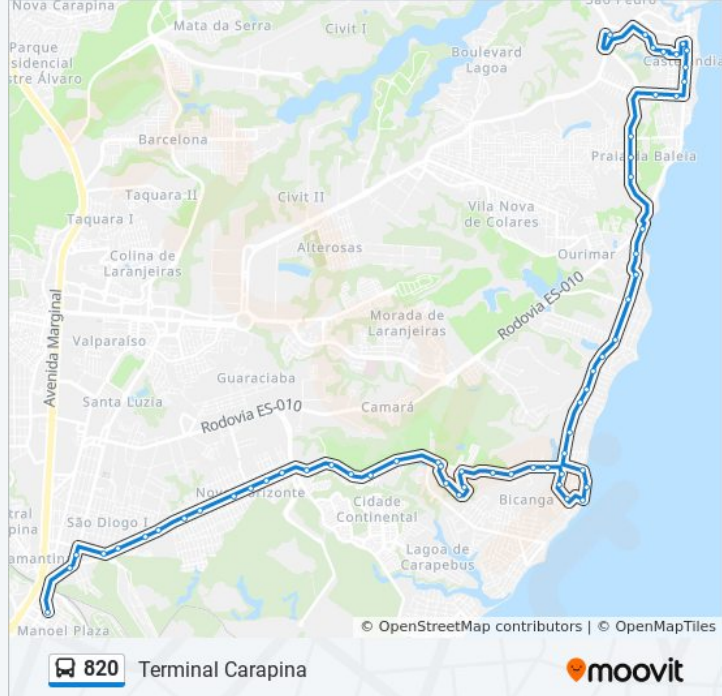

Avenida August Saint Hilaire, 46

Avenida August Saint Hilaire, 212-250

Avenida August Saint Hilaire, 200

Avenida August Saint Hilaire, 1016

Avenida Bicanga, 3540

Avenida Bicanga, 778-816

Avenida Bicanga, 1074-1200

Avenida Brasil, 1127

Avenida Brasil | Urs Unidade Regional De Saúde

Avenida Brasil, 1117-1175

Avenida Brasil, 639-759

Avenida Brasil, 513-589

Avenida Brasil, 137-153

Avenida Brigadeiro Eduardo Gomes, 1799

Rua Nelcy Lopes Vieira

Terminal Carapina

Sentido: Terminal Jacaraípe

60 pontos

[VER OS HORÁRIOS DA LINHA](#)

Terminal Carapina

Rua Edison Pompermayer, 17

Avenida Presidente Vargas, 14

Avenida Carapebus, 102-110

Rua Engenheiro Ceciliano Abel De Almeida, 9-17

Rua Rômulo Castelo, 563-613

Rua Rômulo Castelo, 1009-1055

Rua Miguel Leão, 24

Rua Natalino Ribeiro, 147

Rua E, 307

Rua E, 440-808

Os horários e os mapas do itinerário da linha de ônibus 820 estão disponíveis, no formato PDF offline, no site: moovitapp.com. Use o [Moovit App](#) e viaje de transporte público por Vitória! Com o Moovit você poderá ver os horários em tempo real dos ônibus, trem e metrô, e receber direções passo a passo durante todo o percurso!