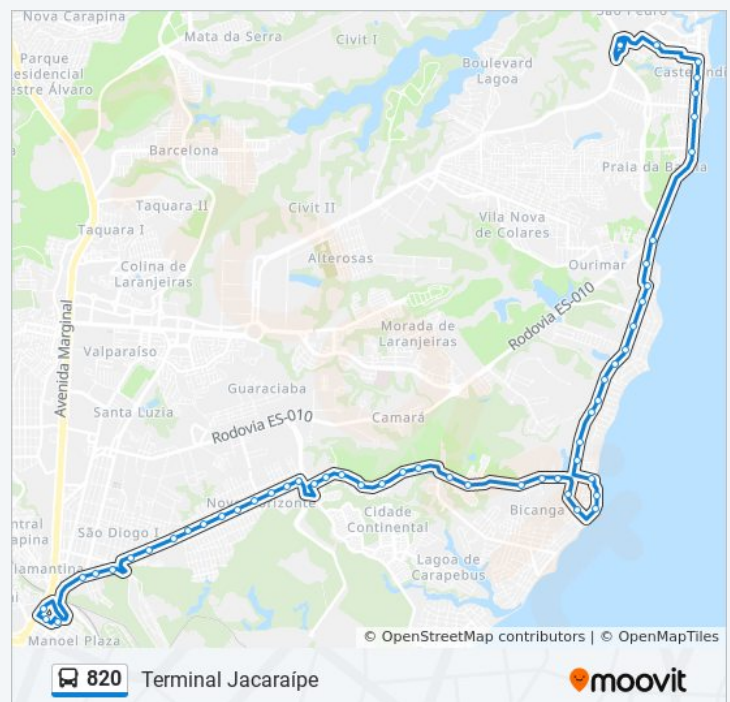

Avenida August Saint Hilaire, 46

Avenida August Saint Hilaire, 212-250

Avenida August Saint Hilaire, 200

Avenida August Saint Hilaire, 1016

Avenida Bicanga, 3540

Avenida Bicanga, 778-816

Avenida Bicanga, 1074-1200

Avenida Meridional, 1200

Avenida Meridional, 996

Rua Koalas, 102-160

Rua Koalas, 42

Avenida Papua, 224

Avenida Papua, 20

Horários da linha de ônibus 820

Tabela de horários sentido Terminal Jacaraípe

Sentido: Terminal Jacaraípe

Paradas: 60

Duração da viagem: 48 min

Resumo da linha:

Avenida Papua, 654-704

Avenida Papua | Centro Comunitário De Oceania

Avenida Meridional, 16

Avenida Papua, 17

Rua Engenheiro Ceciliano Abel De Almeida, 9-17

Rua Rômulo Castelo, 563-613

Rua Rômulo Castelo, 1009-1055

Rua Miguel Leão, 24

Rua Natalino Ribeiro, 147

Rua E, 307

Rua E, 440-808

Os horários e os mapas do itinerário da linha de ônibus 820 estão disponíveis, no formato PDF offline, no site: moovitapp.com. Use o [Moovit App](#) e viaje de transporte público por Vitória! Com o Moovit você poderá ver os horários em tempo real dos ônibus, trem e metrô, e receber direções passo a passo durante todo o percurso!