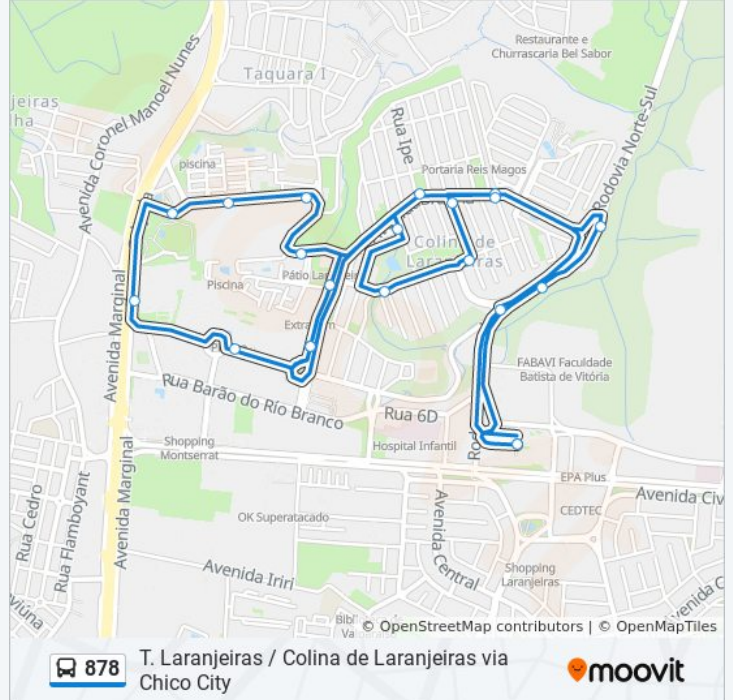

Avenida Braúna, 1240

Rua Dom Pedro II, 130

Rodovia Governador Mário Covas, 660

Rua Herman Stern, 235

Rua Herman Stern, 26

Rua Pinho, 125

Av. Braúna, 1048-1082

Avenida Braúna, 1240

Rua Monte Gilboa, 22

Rua Monte Hermom, 2-12

Rua A, 189

Rua Monte Do Caparaó, 1-135

Rua Monte Verde, 1

Avenida Norte Sul, 3310-3456

**Horários da linha de ônibus 878**

Tabela de horários sentido Terminal Laranjeiras / Colina De Laranjeiras - Circular

Domingo	04:50 - 23:59
Segunda-feira	04:50 - 23:59
Terça-feira	04:45 - 23:59
Quarta-feira	04:45 - 23:59
Quinta-feira	04:45 - 23:59
Sexta-feira	04:45 - 23:59
Sábado	04:45 - 23:59

**Informações da linha de ônibus 878**

**Sentido:** Terminal Laranjeiras / Colina De Laranjeiras - Circular

**Paradas:** 21

**Duração da viagem:** 17 min

**Resumo da linha:**

Os horários e os mapas do itinerário da linha de ônibus 878 estão disponíveis, no formato PDF offline, no site: [moovitapp.com](https://moovitapp.com). Use o [Moovit App](#) e viaje de transporte público por Vitória! Com o Moovit você poderá ver os horários em tempo real dos ônibus, trem e metrô, e receber direções passo a passo durante todo o percurso!