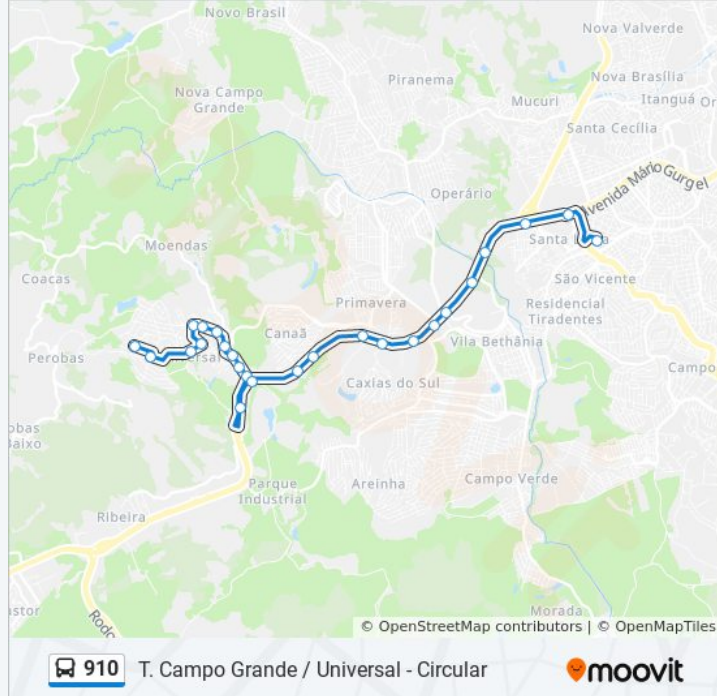

### Informações da linha de ônibus 910

**Sentido:** T. Campo Grande

**Paradas:** 29

**Duração da viagem:** 30 min

**Resumo da linha:**

Industrial

Rodovia Governador Mário Covas, 36 - Caxias Do Sul

Rodovia Governador Mário Covas, 13, Marginal Norte - Caxias Do Sul

Rodovia Governador Mário Covas, 93 - Vila Bethania

Marginal Br-101, 243 - Vila Bethania

Rodovia Governador Mário Covas, 318 - Vila Bethania

Rodovia Governador Mário Covas, 96 - São Francisco

Rua João Bonadiman, 2 - São Francisco

Avenida Mário Gurgel, 5353 | Shopping Moxuara - São Francisco

Terminal Campo Grande

### Sentido: T. Campo Grande / Universal - Circular

49 pontos

[VER OS HORÁRIOS DA LINHA](#)

Terminal Campo Grande

Rua Palestina, 11-111

Garagem Águia Branca

Ceasa

Rodovia Campos-Vitória, 464