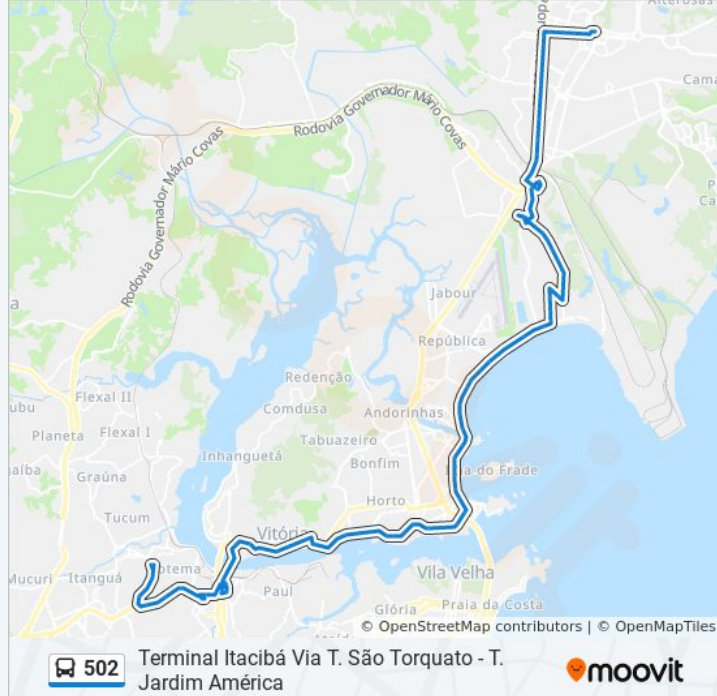

Rua Edison Pompermayer, 17

Terminal Carapina

Rua E, 176

Shopping Mestre Alvaro

Avenida Rio Amazonas, 9

Avenida José Moreira Martins Rato, 1188

Avenida José Moreira Martins Rato, 1328

Avenida José Rato, 2478-2538

Rua Henrique Martins Rato, 540

Avenida José Rato, 3592-3816

Rua José Celso Cláudio, 857-955

Rua Italina Pereira Mota, 144

Plaza Shopping

Rua Fortunato Abreu Gágno, 712

Rua Milton Manoel Dos Santos, 725

Rua Fortunato Abreu Gágno, 324

Rua Fortunato Abreu Gágno, 1-27

Avenida Dante Michelini, 4089-4155

Guarda Civil Municipal

Avenida Dante Michelini, 2401

Avenida Dante Michelini, 1987

Edifício Mata Da Praia Park

Avenida Dante Michelini, 1437-1475

Avenida Dante Michelini, 877

Avenida Dante Michelini, 729

Avenida Dante Michelini, 293

São José Supermercados

Praça Dos Namorados

Praça Dos Namorados

Edifício Paola

Avenida Américo Buaiz, 333

Avenida Américo Buaiz, 1965-2065

Assembleia Legislativa | Shopping Vitória