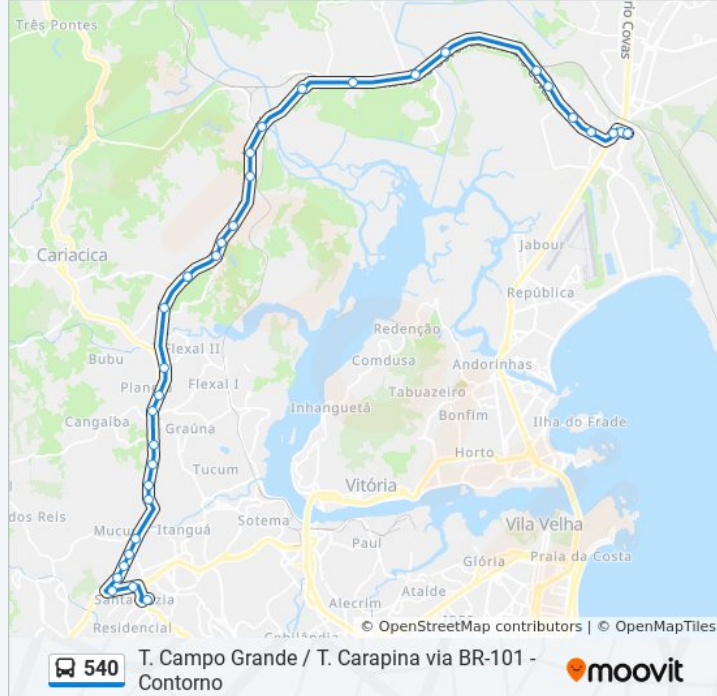

Rodovia Br 101 Norte Contorno, 1859

Rodovia Governador Mário Covas, 1145

Br-101, 292

Rua Lindolfo Cipreste, 30

Rua Santa Teresa, 1-73

Rodovia Campos-Vitória, 464

Rua João Bonadiman, 2 - São Francisco

Avenida Mário Gurgel, 5353 | Shopping Moxuara - São Francisco

Rua Dos Apóstolos, 12

Terminal Campo Grande

Sentido: Terminal Carapina

41 pontos

[VER OS HORÁRIOS DA LINHA](#)

Terminal Campo Grande

Rua Palestina, 11-111

Garagem Águia Branca

Ceasa

Rodovia Do Contorno, 586-616

Rodovia Do Contorno

Rodovia Governador Mário Covas, 1526

Rua André Do Espírito Santo, 200

Rua André Do Espírito Santo, 1345-1493

Rodovia Campos-Vitória, 107

Rodovia Campos-Vitória, 102

São José Supermercados

Comercial Carapina

Rua M, 92-198

Rua Edison Pompermayer, 17

Terminal Carapina

Os horários e os mapas do itinerário da linha de ônibus 540 estão disponíveis, no formato PDF offline, no site: moovitapp.com. Use o [Moovit App](#) e viaje de transporte público por Vitória! Com o Moovit você poderá ver os horários em tempo real dos ônibus, trem e metrô, e receber direções passo a passo durante todo o percurso!