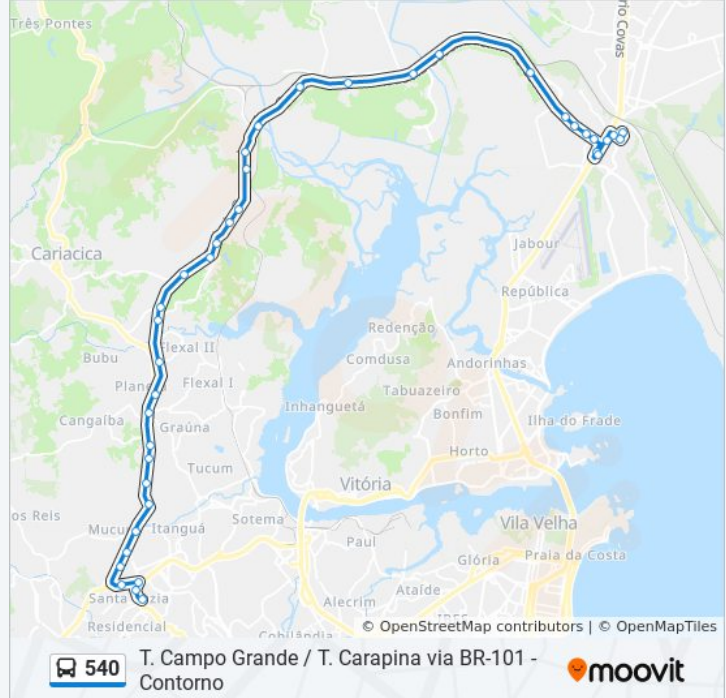

Ceasa

Rodovia Do Contorno, 586-616

Rodovia Do Contorno

Rodovia Governador Mário Covas, 1526

Rua André Do Espírito Santo, 200

Rua André Do Espírito Santo, 1345-1493

Rodovia Campos-Vitória, 107

Rodovia Campos-Vitória, 102

Sentido: Terminal Carapina

Paradas: 41

Duração da viagem: 64 min

Resumo da linha:

Br-101 - Rodovia Do Contorno, 60

Br-101 | Rodovia Do Contorno, 3571-4069

Br-101 | Rodovia Do Contorno, 2249

Empresa Codepe

Tims

Avenida Marginal

Avenida Marginal, 27

Avenida Marginal, 4788-5150

Pavilhão De Carapina - Jardim Carapina

6° Batalhão Da Polícia Militar

Ibis

Avenida João Palácio, 79-165

São José Supermercados

Comercial Carapina

Rua M, 92-198

Rua Edison Pompermayer, 17

Terminal Carapina

Os horários e os mapas do itinerário da linha de ônibus 540 estão disponíveis, no formato PDF offline, no site: moovitapp.com. Use o [Moovit App](#) e viaje de transporte público por Vitória! Com o Moovit você poderá ver os horários em tempo real dos ônibus, trem e metrô, e receber direções passo a passo durante todo o percurso!