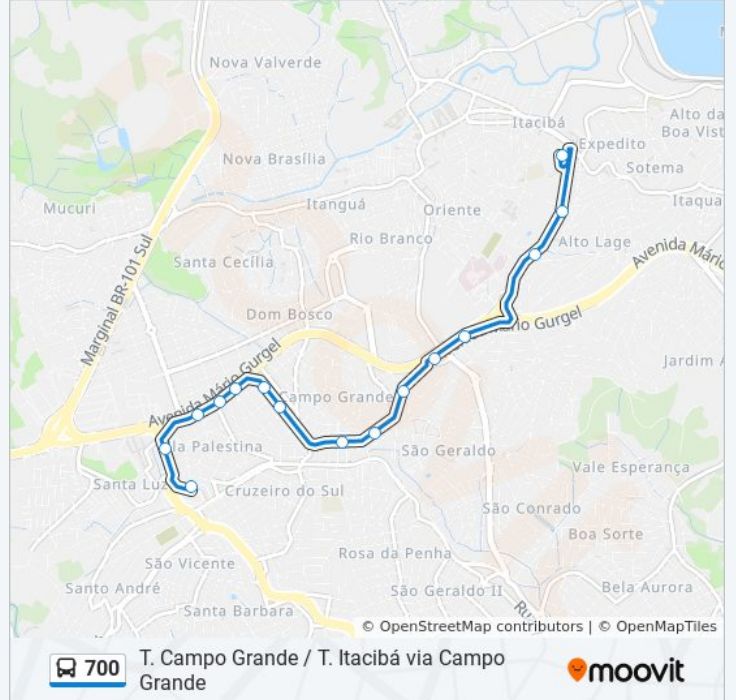

Terminal Itacibá  
Rodovia Governador José Henrique Sette, 38  
Fórum Des. Américo Ribeiro Coelho - Cariacica  
Prefeitura De Cariacica/Hospital Meridional  
Rua Jorge 355  
Emef Stélida Dias  
Próximo Lojas Americanas Sentido Epa  
Em Frente Kachico's Papelaria  
Em Frente Ilha Med  
Restaurante Simonato  
Papelaria Felicidade  
Rua Dos Peregrinos, 411  
Terminal Campo Grande

### Sentido: Terminal Itacibá Via Expedito Garcia

12 pontos

[VER OS HORÁRIOS DA LINHA](#)

Terminal Campo Grande

Rua Dom Pedro II, 98

Rua Dom Pedro II, 73

Cna

Ao Lado Schowanbach Supermercado

### Horários da linha de ônibus 700

Tabela de horários sentido Terminal Itacibá Via Expedito Garcia

Domingo	05:00 - 23:59
Segunda-feira	05:00 - 23:30
Terça-feira	05:00 - 23:30
Quarta-feira	05:00 - 23:30
Quinta-feira	05:00 - 23:30
Sexta-feira	05:00 - 23:30
Sábado	05:00 - 23:59

### Informações da linha de ônibus 700

**Sentido:** Terminal Itacibá Via Expedito Garcia

**Paradas:** 12

**Duração da viagem:** 12 min

**Resumo da linha:**

Os horários e os mapas do itinerário da linha de ônibus 700 estão disponíveis, no formato PDF offline, no site: [moovitapp.com](https://moovitapp.com). Use o [Moovit App](#) e viaje de transporte público por Vitória! Com o Moovit você poderá ver os horários em tempo real dos ônibus, trem e metrô, e receber direções passo a passo durante todo o percurso!