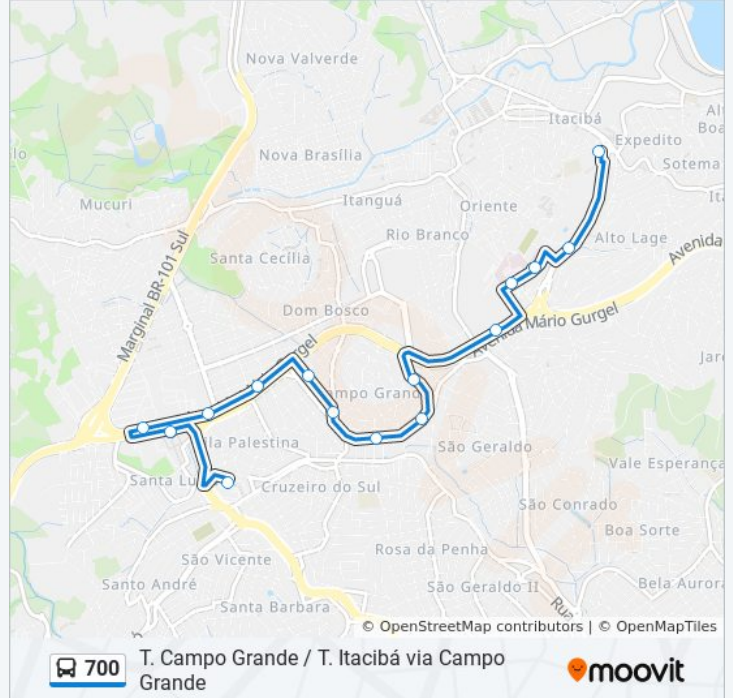

700

T. Campo Grande / T. Itacibá via Campo Grande

Use O App

A linha de ônibus 700 | (T. Campo Grande / T. Itacibá via Campo Grande) tem 2 itinerários.

(1) Terminal Campo Grande: 05:05 - 23:30(2) Terminal Itacibá Via Expedito Garcia: 05:00 - 23:30

Use o aplicativo do Moovit para encontrar a estação de ônibus da linha 700 mais perto de você e descubra quando chegará a próxima linha de ônibus 700.

**Sentido: Terminal Campo Grande**

13 pontos

[VER OS HORÁRIOS DA LINHA](#)

Terminal Itacibá  
Rodovia Governador José Henrique Sette, 38  
Fórum Des. Américo Ribeiro Coelho - Cariacica  
Prefeitura De Cariacica/Hospital Meridional  
Rua Jorge 355  
Emef Stélida Dias  
Próximo Lojas Americanas Sentido Epa  
Em Frente Kachico's Papelaria  
Em Frente Ilha Med  
Restaurante Simonato  
Papelaria Felicidade  
Rua Dos Peregrinos, 411  
Terminal Campo Grande

### Sentido: Terminal Itacibá Via Expedito Garcia

12 pontos

[VER OS HORÁRIOS DA LINHA](#)

Terminal Campo Grande

Rua Dom Pedro II, 98

Rua Dom Pedro II, 73

Cna

Ao Lado Schowanbach Supermercado