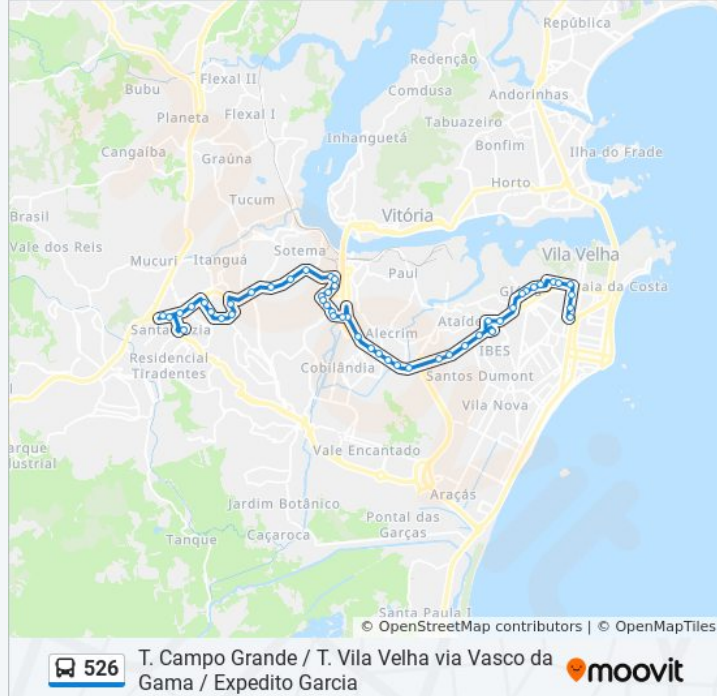

Rua Valério Coser, 128

Rua Roberto Luís, 30

Avenida Leopoldina, 485

Avenida Espírito Santo, 107

Avenida Espírito Santo, 67

Avenida Brasil, 75

Praça Hugo Viola, 4

Avenida Brasil, 26

Rua Engenheiro José Himério Silva Oliveira, 11

Estação Pedro Nolasco

Av. Mário Gurgel, 284

Avenida Mario Gurgel, 19

Avenida Mário Gurgel, 157

Antiga Garagem Itapemirim

Emef Stélida Dias

Próximo Lojas Americanas Sentido Epa

Em Frente Kachico's Papelaria

Em Frente Ilha Med

Próximo Clinica Evoluir

Br-262, 1930

Garagem Águia Branca

Ceasa

Avenida Mário Gurgel, 5353 | Shopping Moxuara
- São Francisco

Terminal Campo Grande

Rua Sete De Setembro, 485

Praça De Vila Velha

Avenida Luciano Das Neves, 1002a

Avenida Luciano Das Neves, 1154

Terminal Vila Velha

Os horários e os mapas do itinerário da linha de ônibus 526 estão disponíveis, no formato PDF offline, no site: moovitapp.com. Use o [Moovit App](#) e viaje de transporte público por Vitória! Com o Moovit você poderá ver os horários em tempo real dos ônibus, trem e metrô, e receber direções passo a passo durante todo o percurso!