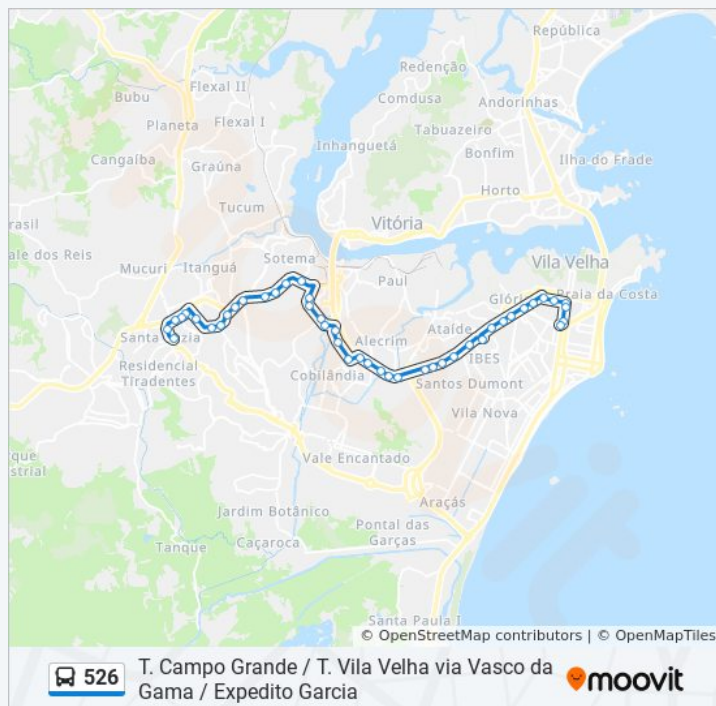

Sábado

05:00 - 23:30

Informações da linha de ônibus 526

Sentido: Terminal Vila Velha Via Terminal Ibes

Paradas: 43

Duração da viagem: 42 min

Resumo da linha:

Rua Sete De Setembro, 59

Rua Sete De Setembro, 485

Praça De Vila Velha

Avenida Luciano Das Neves, 1002a

Avenida Luciano Das Neves, 1154

Terminal Vila Velha

Os horários e os mapas do itinerário da linha de ônibus 526 estão disponíveis, no formato PDF offline, no site: moovitapp.com. Use o [Moovit App](#) e viaje de transporte público por Vitória! Com o Moovit você poderá ver os horários em tempo real dos ônibus, trem e metrô, e receber direções passo a passo durante todo o percurso!