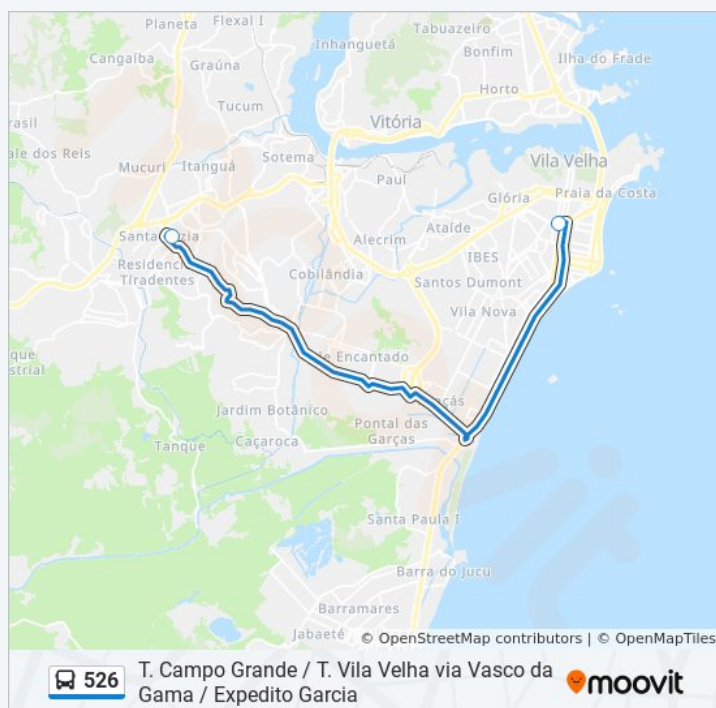

Informações da linha de ônibus 526

Sentido: Terminal Vila Velha (D)

Paradas: 2

Duração da viagem: 25 min

Resumo da linha:

Sentido: Terminal Vila Velha Via Terminal Ibes

43 pontos

[VER OS HORÁRIOS DA LINHA](#)

Rua Sete De Setembro, 485

Praça De Vila Velha

Avenida Luciano Das Neves, 1002a

Avenida Luciano Das Neves, 1154

Terminal Vila Velha

Os horários e os mapas do itinerário da linha de ônibus 526 estão disponíveis, no formato PDF offline, no site: moovitapp.com. Use o [Moovit App](#) e viaje de transporte público por Vitória! Com o Moovit você poderá ver os horários em tempo real dos ônibus, trem e metrô, e receber direções passo a passo durante todo o percurso!