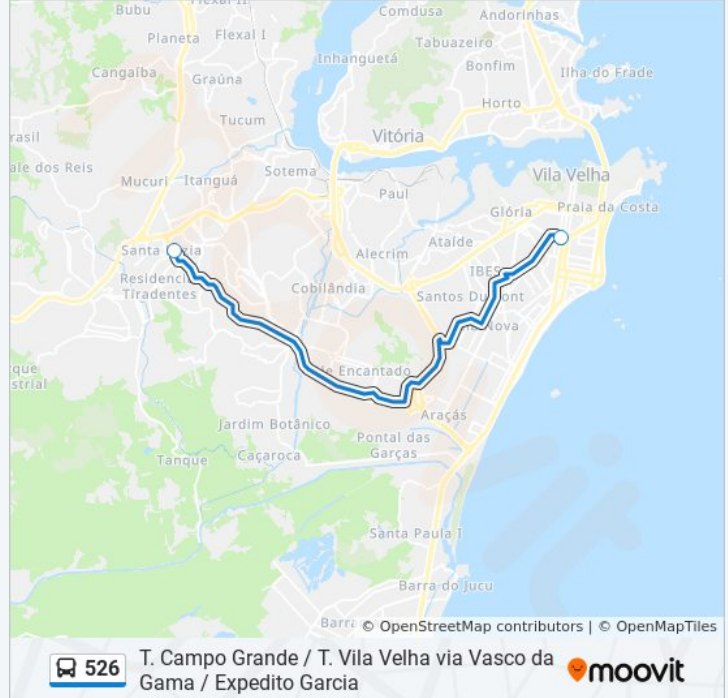

Sentido: Terminal Campo Grande Via Terminal Ibes

49 pontos

[VER OS HORÁRIOS DA LINHA](#)

Terminal Vila Velha

Rua Cabo Ailson Simões, 999

Rua Cabo Aylson Simões, 645

Rua Henrique Moscoso, 1436

Rua Henrique Moscoso | Shopping Da Terra

Superintendência Regional Do Trabalho E Emprego - Mte

Avenida Jerônimo Monteiro, 435

Avenida Jerônimo Monteiro, 638

Edifício Regina

Shopping Top Model

Rua Américo Bernardes, 34

Avenida Carlos Lindemberg, 1814

Rua Emygdio Ferreira Sacramento, 228

Terminal Ibes

Rodovia Carlos Lindemberg, 2502-2550

Avenida Carlos Lindemberg, 2881

Sesc

Horários da linha de ônibus 526

Tabela de horários sentido Terminal Campo Grande Via Terminal Ibes

Domingo	05:00 - 23:59
Segunda-feira	05:00 - 23:59
Terça-feira	05:00 - 23:59
Quarta-feira	05:00 - 23:59
Quinta-feira	05:00 - 23:59
Sexta-feira	05:00 - 23:59
Sábado	05:05 - 23:59

Informações da linha de ônibus 526

Sentido: Terminal Campo Grande Via Terminal Ibes

Paradas: 49

Duração da viagem: 47 min

Resumo da linha: