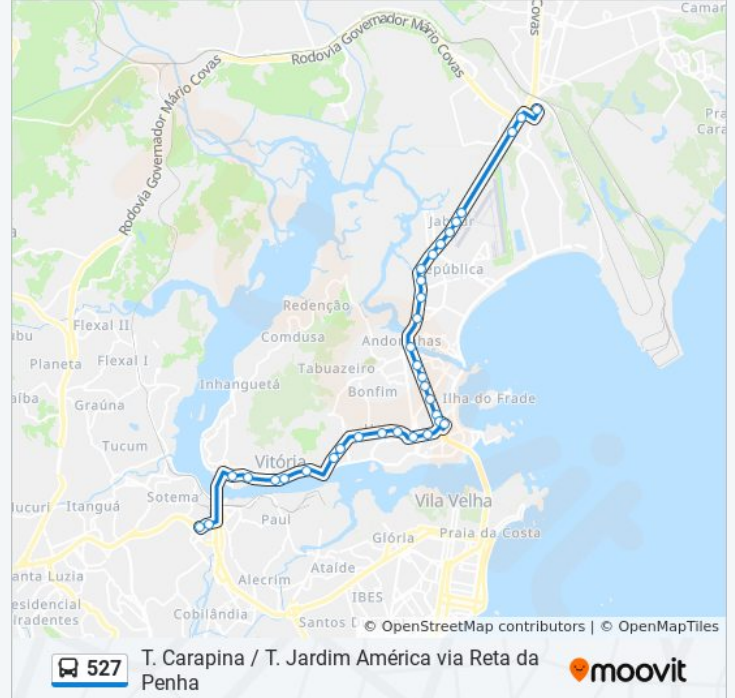

Rua Doutor Euríco De Águiar, 75

Shopping Boulevard Da Praia - Entrada Lateral

Centro Da Praia Shopping (Transcol)

Avenida Nossa Senhora Da Penha, 1030

Avenida Nossa Senhora Da Penha, 1429

Petrobras (Transcol)

Edifício América (Transcol)

Fucape Business School

Avenida Fernando Ferrari, 1784

Praça De Goiabeiras

Av Fernando Ferrari, 2552-2818

Avenida Fernando Ferrari, 792

Avenida Fernando Ferrari, 3396-3658

Aeroporto (Transcol)

São José Supermercados

Comercial Carapina

Rua M, 92-198

Rua Edison Pompermayer, 17

Terminal Carapina

Sentido: Terminal Jardim América

43 pontos

[VER OS HORÁRIOS DA LINHA](#)