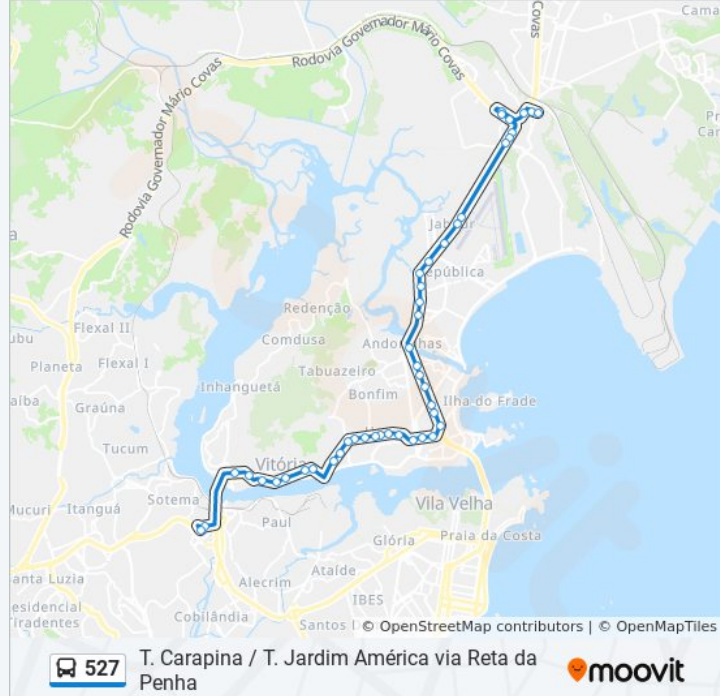

Rua Doutor Euríco De Águiar, 75

Shopping Boulevard Da Praia - Entrada Lateral

Centro Da Praia Shopping (Transcol)

Avenida Nossa Senhora Da Penha, 1030

Avenida Nossa Senhora Da Penha, 1429

Petrobras (Transcol)

Ifes - Campus Vitória

Praça Jucutuquara

Avenida Vitória, 1153

Colégio Salesiano (Transcol)

Avenida Jerônimo Monteiro, 104-160

Correios - Agência Central (Transcol)

Palácio Anchieta (Transcol)

Avenida Presidente Florentino Avidos, 180-260

Vila Rubim

Avenida Nair Azevedo Silva, 106

Estação Pedro Nolasco

Terminal Jardim América

[App](#) e viaje de transporte público por Vitória! Com o Moovit você poderá ver os horários em tempo real dos ônibus, trem e metrô, e receber direções passo a passo durante todo o percurso!