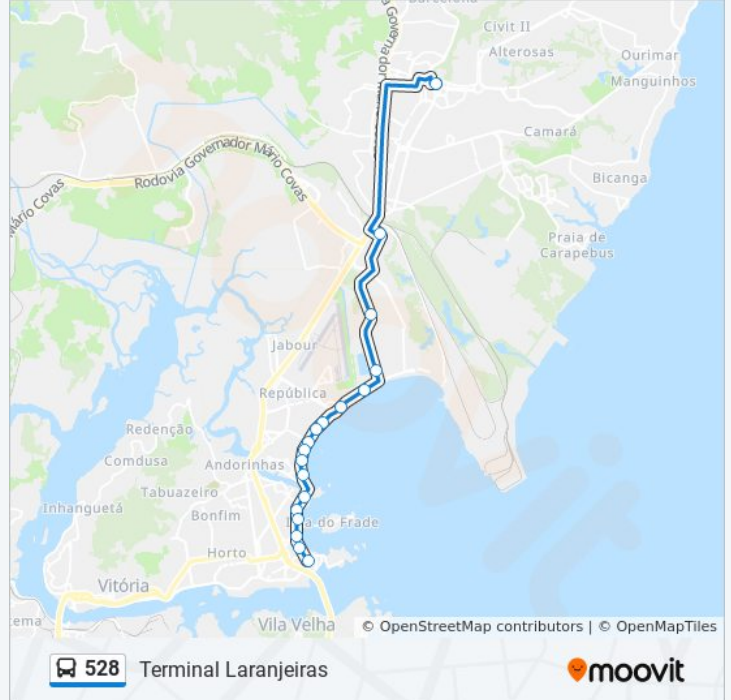

Sentido: Shopping Vitória

19 pontos

[VER OS HORÁRIOS DA LINHA](#)

Terminal Laranjeiras

Shopping Norte Sul

Rua Gelu Vervloet Dos Santos, 1063-1175

Rua Gelu Vervloet Dos Santos, 2794 - Aeroporto

Guarda Civil Municipal

Informações da linha de ônibus 528**Sentido:** Shopping Vitória**Paradas:** 19**Duração da viagem:** 29 min**Resumo da linha:**

Sentido: Terminal Laranjeiras

18 pontos

[VER OS HORÁRIOS DA LINHA](#)

- Shopping Vitória
- Praça Da Ciência
- Praça Dos Desejos
- Praça Dos Namorados
- Praça Dos Namorados
- Colégio Sagrado Coração De Maria
- Avenida Dante Michelini | Bourbon
- Avenida Dante Michelini | Hotel Ibis
- Avenida Dante Michelini, 1156-1196
- Avenida Dante Michelini, 1368-1436
- Avenida Dante Michelini, 1772-1798
- Avenida Dante Michelini, 1213
- Avenida Dante Michelini, 2520-2774
- Guarda Civil Municipal
- Rua Gelu Vervloet Dos Santos, 2804 - Jardim Camburi
- Shopping Norte Sul
- Terminal Carapina
- Terminal Laranjeiras

Horários da linha de ônibus 528

Tabela de horários sentido Terminal Laranjeiras

Domingo	Fora de Operação
Segunda-feira	15:32 - 18:25
Terça-feira	15:32 - 18:25
Quarta-feira	15:32 - 18:25
Quinta-feira	15:32 - 18:25
Sexta-feira	15:32 - 18:25
Sábado	Fora de Operação

Informações da linha de ônibus 528

Sentido: Terminal Laranjeiras

Paradas: 18

Duração da viagem: 29 min

Resumo da linha:

Os horários e os mapas do itinerário da linha de ônibus 528 estão disponíveis, no formato PDF offline, no site: moovitapp.com. Use o [Moovit App](#) e viaje de transporte público por Vitória! Com o Moovit você poderá ver os horários em tempo real dos ônibus, trem e metrô, e receber direções passo a passo durante todo o percurso!