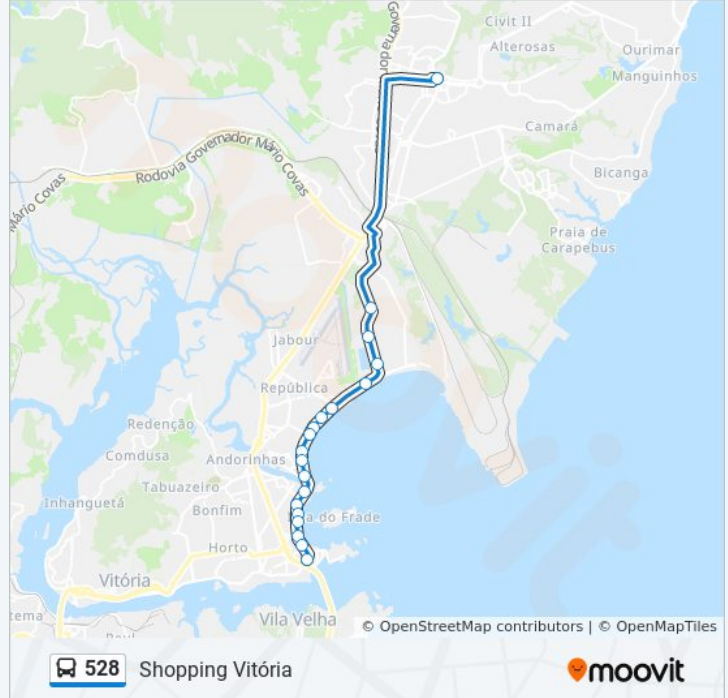

Sentido: Shopping Vitória

19 pontos

[VER OS HORÁRIOS DA LINHA](#)

Terminal Laranjeiras

Shopping Norte Sul

Rua Gelu Vervloet Dos Santos, 1063-1175

Rua Gelu Vervloet Dos Santos, 2794 - Aeroporto

Guarda Civil Municipal

Avenida Dante Michelini, 2401

Avenida Dante Michelini, 1987

Edifício Mata Da Praia Park

Avenida Dante Michelini, 1437-1475

Avenida Dante Michelini, 877

Avenida Dante Michelini, 729

Avenida Dante Michelini, 293

São José Supermercados

Praça Dos Namorados

Praça Dos Namorados

Edifício Paola

Avenida Américo Buaiz, 333

Avenida Américo Buaiz, 1965-2065

Assembleia Legislativa | Shopping Vitória
(Transcol)

Horários da linha de ônibus 528

Informações da linha de ônibus 528**Sentido:** Shopping Vitória**Paradas:** 19**Duração da viagem:** 29 min**Resumo da linha:**

Sentido: Terminal Laranjeiras

18 pontos

[VER OS HORÁRIOS DA LINHA](#)

- Shopping Vitória
- Praça Da Ciência
- Praça Dos Desejos
- Praça Dos Namorados
- Praça Dos Namorados
- Colégio Sagrado Coração De Maria
- Avenida Dante Michelini | Bourbon
- Avenida Dante Michelini | Hotel Ibis
- Avenida Dante Michelini, 1156-1196
- Avenida Dante Michelini, 1368-1436
- Avenida Dante Michelini, 1772-1798
- Avenida Dante Michelini, 1213
- Avenida Dante Michelini, 2520-2774
- Guarda Civil Municipal
- Rua Gelu Vervloet Dos Santos, 2804 - Jardim Camburi
- Shopping Norte Sul
- Terminal Carapina
- Terminal Laranjeiras