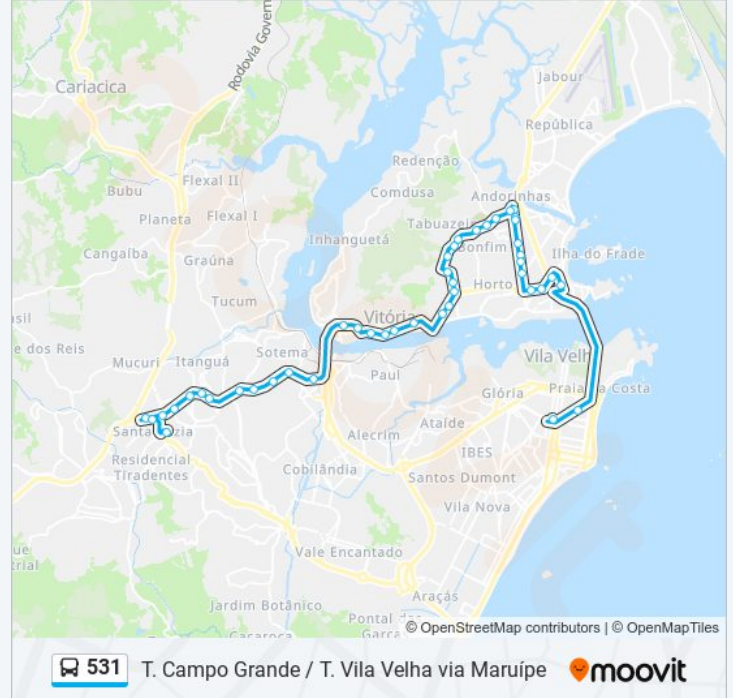

Avenida Maruípe, 1595

Avenida Maruípe, 1015 - Maruípe

Avenida Maruípe, 777

Rua José Cassiano Dos Santos, 427

Avenida Paulino Muller, 1351

Horários da linha de ônibus 531

Tabela de horários sentido Terminal Campo Grande

Vila Rubim

Avenida Nair Azevedo Silva, 106

Estação Pedro Nolasco

Av. Mário Gurgel, 284

Avenida Mario Gurgel, 19

Avenida Mário Gurgel, 157

Antiga Garagem Itapemirim

Av. Mário Gurgel, 222 | Centro Adm Da Pmc

Rodovia Br 262, 2536

Subestação Campo Grande

Br-262, 1930

Garagem Águia Branca

Ceasa

Avenida Mário Gurgel, 5353 | Shopping Moxuara -
São Francisco

Terminal Campo Grande

Sentido: Terminal Vila Velha

48 pontos

[VER OS HORÁRIOS DA LINHA](#)

Terminal Campo Grande

Rua Palestina, 11-111

Br-262, 326

Br-262, 1930

Br-262, 1093

Br-262, 1955