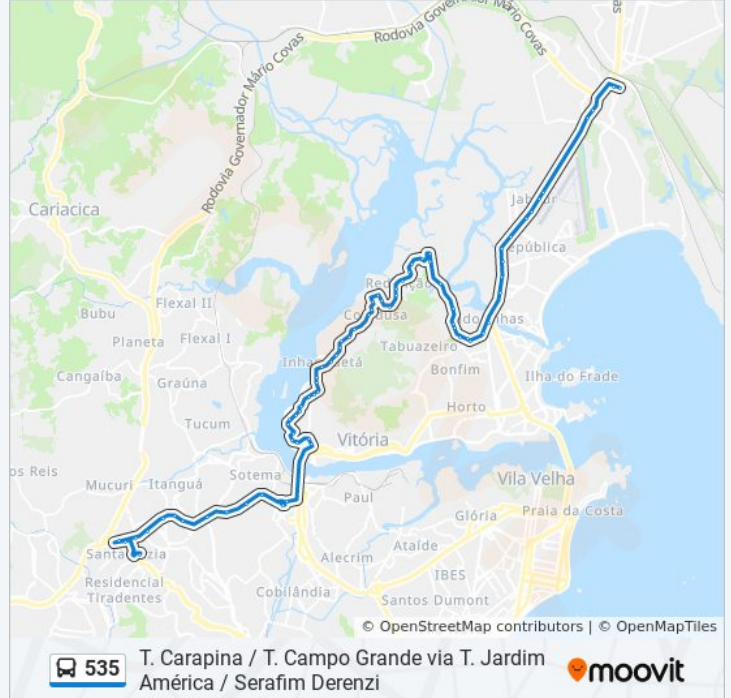

Informações da linha de ônibus 535

Sentido: Terminal Campo Grande

Paradas: 73

Duração da viagem: 67 min

Resumo da linha:

Rodovia Serafim Derenzi, 675
Rodovia Serafim Derenzi, 7051
Rodovia Serafim Derenzi, 248
Rodovia Serafim Derenzi, 6681
Rodovia Serafim Derenzi, 6359
Rodovia Serafim Derenzi, 6109
Rodovia Serafim Derenzi, 4146-4226
Rodovia Serafim Derenzi, 5375
Rodovia Serafim Derenzi, 5185
Cmei Georgina Da Trindade Faria
Rodovia Serafim Derenzi, 4525
Rodovia Serafim Derenzi, 4265
Rodovia Serafim Derenzi, 3965
Escadaria Edson Ornelas Meneguci
Escola Viva
Fazendinha
Viação Grande Vitória
Rodovia Serafim Derenzi, 2511
Rodovia Serafim Derenzi, 7562-7670
Rodovia Serafim Derenzi, 1010
Praça Mário Faustino
Escola Professora Regina Maria Silva
Rodovia Serafim Derenzi, 1465
Rodovia Serafim Derenzi, 1465
Rodovia Serafim Derenzi, 909
Cemi Darcy Vargas
Rodovia Serafim Derenzi, 507
Rodovia Serafim Derenzi, 379
Escola Alberto De Almeida
Rua Soldado Manoel Furtado, 188
Cemitério Santo Antônio
Avenida Santo Antônio, 1407
Avenida Santo Antônio, 1321

Avenida Santo Antônio, 1024

Avenida Santo Antônio, 780

Avenida Santo Antônio, 604

Praça De Caratoíra

Clube Náutico Brasil

Estação Pedro Nolasco

Terminal Jardim América

Av. Mário Gurgel, 284

Avenida Santo Antônio, 810

Avenida Santo Antônio, 1044-1060

Avenida Santo Antônio, 1288-1342

Avenida Santo Antônio, 1456

Cemitério De Santo Antônio

Rua Soldado Manoel Furtado, 185

Escola Alberto De Almeida

Rua Ernesto Bassini, 37

São José Supermercados

Comercial Carapina

Rua M, 92-198

Rua Edison Pompermayer, 17

Terminal Carapina

Os horários e os mapas do itinerário da linha de ônibus 535 estão disponíveis, no formato PDF offline, no site: moovitapp.com. Use o [Moovit App](#) e viaje de transporte público por Vitória! Com o Moovit você poderá ver os horários em tempo real dos ônibus, trem e metrô, e receber direções passo a passo durante todo o percurso!