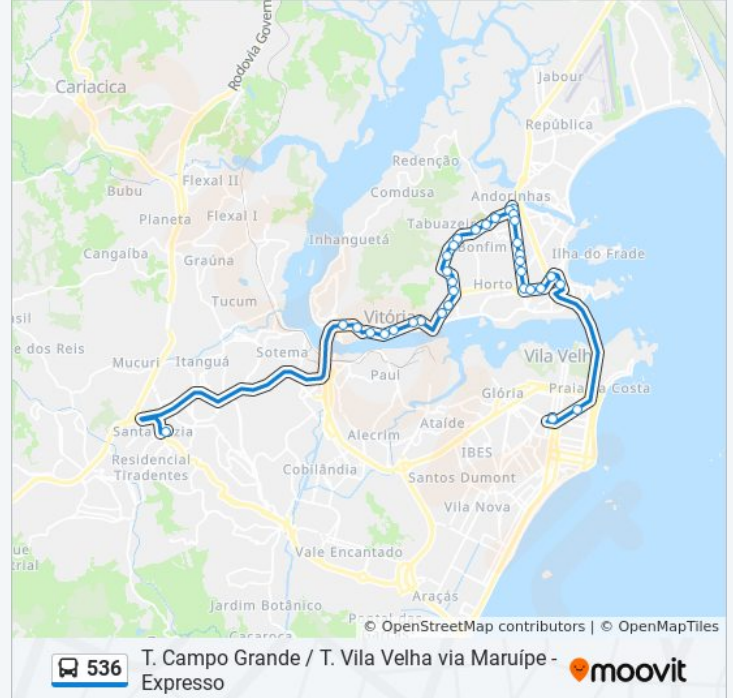

Avenida Maruípe, 1595

Avenida Maruípe, 1015 - Maruípe

Avenida Maruípe, 777

Rua José Cassiano Dos Santos, 427

Avenida Paulino Muller, 1351

**Horários da linha de ônibus 536**

Tabela de horários sentido Terminal Campo Grande

Igreja São Sebastião

Mercado São Sebastião

Avenida Vitória, 1153

Colégio Salesiano (Transcol)

Avenida Jerônimo Monteiro, 104-160

Correios - Agência Central (Transcol)

Palácio Anchieta (Transcol)

Avenida Presidente Florentino Avidos, 180-260

### Sentido: Terminal Vila Velha

32 pontos

[VER OS HORÁRIOS DA LINHA](#)

Terminal Campo Grande

Portal Do Príncipe

Galpões Da Codesa (Transcol)

Palácio Anchieta (Transcol)

Avenida Marechal Mascarenhas De Moraes, 717

Av Leitão Da Silva, 431-467

Praça Demócrito Filho

Hospital Santa Helena

Shopping Praia Da Costa

Terminal Vila Velha

Os horários e os mapas do itinerário da linha de ônibus 536 estão disponíveis, no formato PDF offline, no site: [moovitapp.com](https://moovitapp.com). Use o [Moovit App](#) e viaje de transporte público por Vitória! Com o Moovit você poderá ver os horários em tempo real dos ônibus, trem e metrô, e receber direções passo a passo durante todo o percurso!