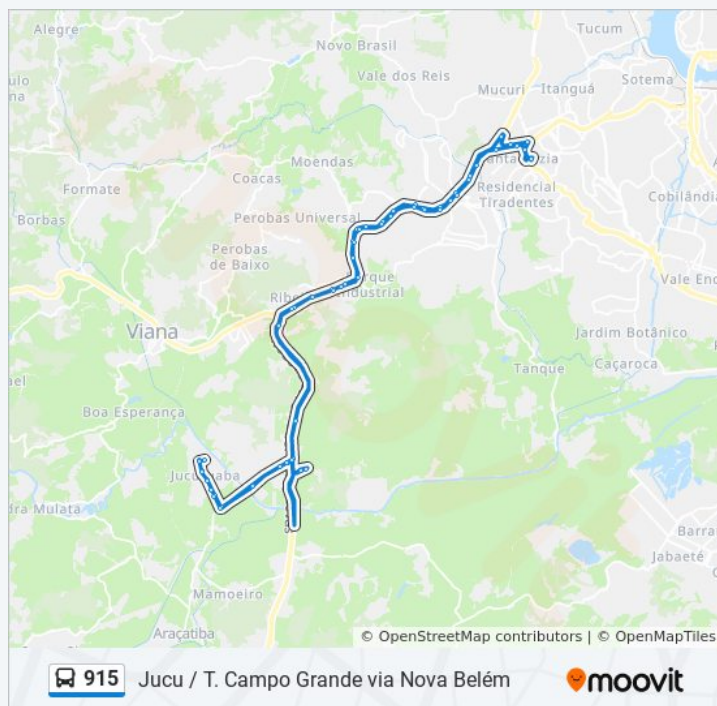

Sábado

05:15 - 22:00

Informações da linha de ônibus 915

Sentido: Terminal Campo Grande / Jucu Via Nova Belém

Paradas: 64

Duração da viagem: 81 min

Resumo da linha:

Es-476

Rodovia Campos-Vitória, 164

Polícia Rodoviária Federal/Transportadora Tnt
(Sentido Norte)

Prox. Balança Rodoviária/Acesso Ribeira
(Sentido Norte))

Prox. Posto/Hotel Canaã (Sentido Norte)

Prox. Marmi/Graniti Bruno Zanet (Sentido Norte)