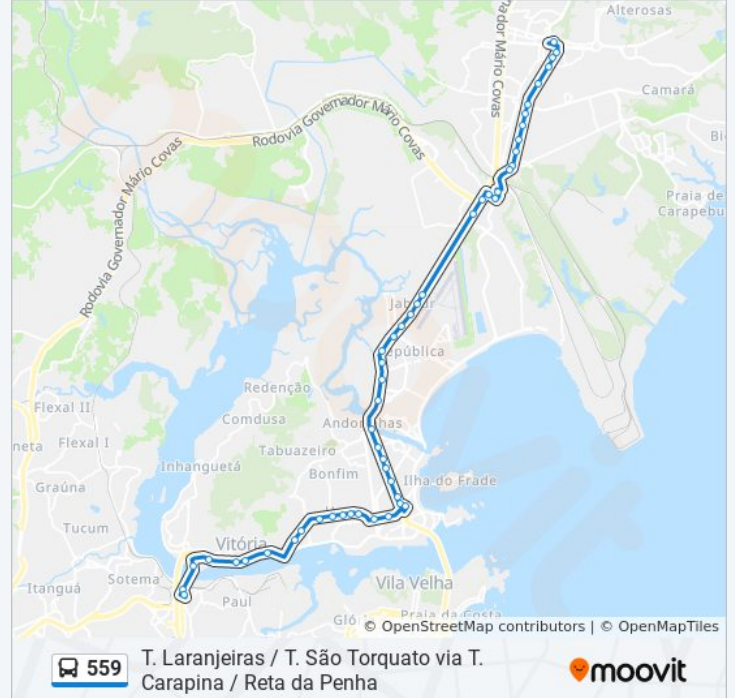

Praça Demócrito Filho

Rua Doutor Euríco De Águiar, 75

Shopping Boulevard Da Praia - Entrada Lateral

Centro Da Praia Shopping (Transcol)

Avenida Nossa Senhora Da Penha, 1030

Horários da linha de ônibus 559

Tabela de horários sentido Terminal Laranjeiras

Rua M, 92-198

Rua Edison Pompermayer, 17

Terminal Carapina

Avenida Presidente Vargas, 14

Avenida Desembargador Mário Da Silva Nunes,
5023-5265

Avenida Desembargador Mário Da Silva Nunes,
4587-4801

Avenida Desembargador Mário Da Silva Nunes,
24

Avenida Desembargador Mário Da Silva Nunes,
555-715

Avenida Desembargador Mário Da Silva Nunes,
97-279

Eefm Aristóbulo Barbosa Leão

Rodovia Norte Sul, 717

Parque Da Cidade

Avenida Norte Sul, 1-29

Rodovia Es-010, 3324

Avenida Norte Sul, 27

Sentido: Terminal São Torquato

51 pontos

[VER OS HORÁRIOS DA LINHA](#)

Terminal Laranjeiras

Avenida Primeira Avenida, 84

Rodovia Es-010, 322

Parque Da Cidade