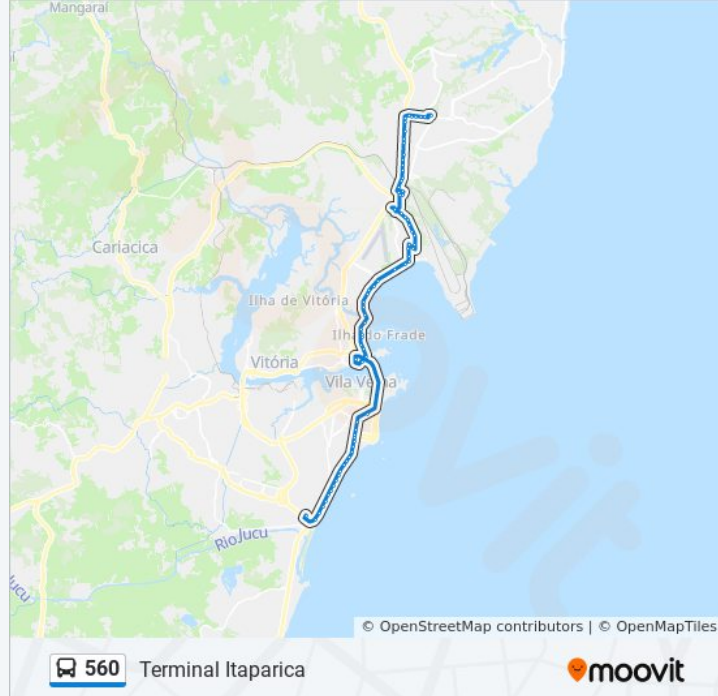

Avenida José Moreira Martins Rato, 1188

Avenida José Moreira Martins Rato, 1328

Avenida José Rato, 2478-2538

Rua Henrique Martins Rato, 540

Avenida José Rato, 3592-3816

Rua José Celso Cláudio, 857-955

Rua Italina Pereira Mota, 144

Edifício Paola

Avenida Américo Buaiz, 333

Avenida Américo Buaiz, 1965-2065

Assembleia Legislativa | Shopping Vitória
(Transcol)

Trt-Es

Rua Clóvis Machado, 222-278

Shopping Praia Da Costa

Avenida Luciano Das Neves, 1726

Avenida Luciano Das Neves, 2073a

Avenida Luciano Das Neves, 1072

Shopping Vila Velha

Avenida Luciano Das Neves | Inss

Avenida Luciano Das Neves, 3078

Es-060, 3220

Rodovia Do Sol | Residencial Águas Claras

Rodovia Do Sol | Edificio Guilherme Melotti

Avenida José Moreira Martins Rato, 188

Avenida Rio Amazonas, 257

Rua Rio Guaíba, 23

Terminal Carapina

Rua Carioca, 85-139

Rodovia Br-101

Rodovia Br-101

Es-010, 1800