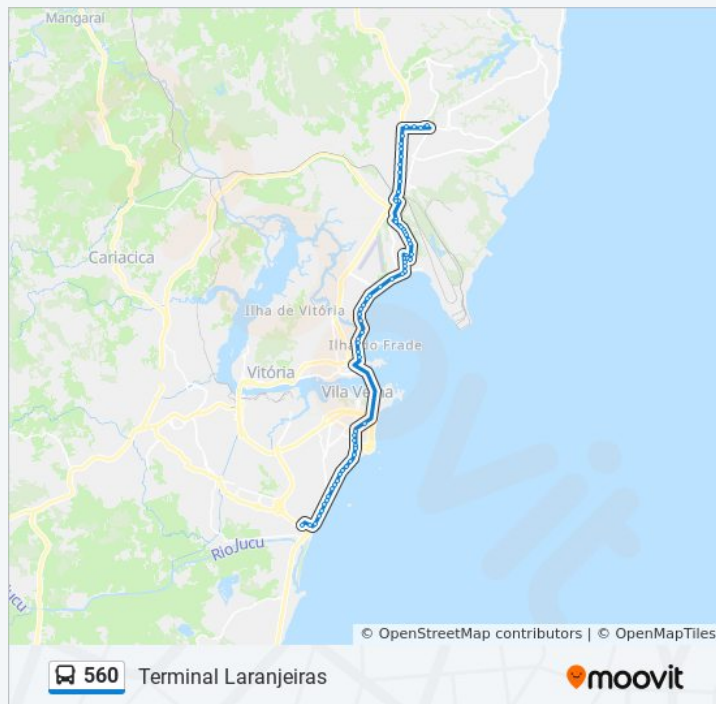

Avenida Dante Michelini, 2520-2774

Guarda Civil Municipal

Avenida Dante Michelini, 4090-4228

Rua Fortunato Abreu Gágno, 84

Rua Fortunato Abreu Gagno

Informações da linha de ônibus 560

Sentido: Terminal Laranjeiras

Paradas: 68

Duração da viagem: 65 min

Resumo da linha:

Rua Fortunato Abreu Gagno

Rua Fortunato Abreu Gagno

Rua Italiana Pereira Mota, 353

Praça Benício Gonçalves

Rua Italiana Pereira Mota, 99

Rua José Célio Cláudio, 796-856

Avenida José Rato, 3583-3805

Avenida José Rato, 3319-3381

Praça Do Bairro De Fátima

Avenida José Moreira Martins Rato, 1801-1945

Avenida José Moreira Martins Rato, 1355

Avenida José Moreira Martins Rato, 1001-1199

Avenida José Moreira Martins Rato, 188

Avenida Rio Amazonas, 257

Rua Rio Guaíba, 23

Terminal Carapina

Rua Carioca, 85-139

Rodovia Br-101

Rodovia Br-101

Es-010, 1800