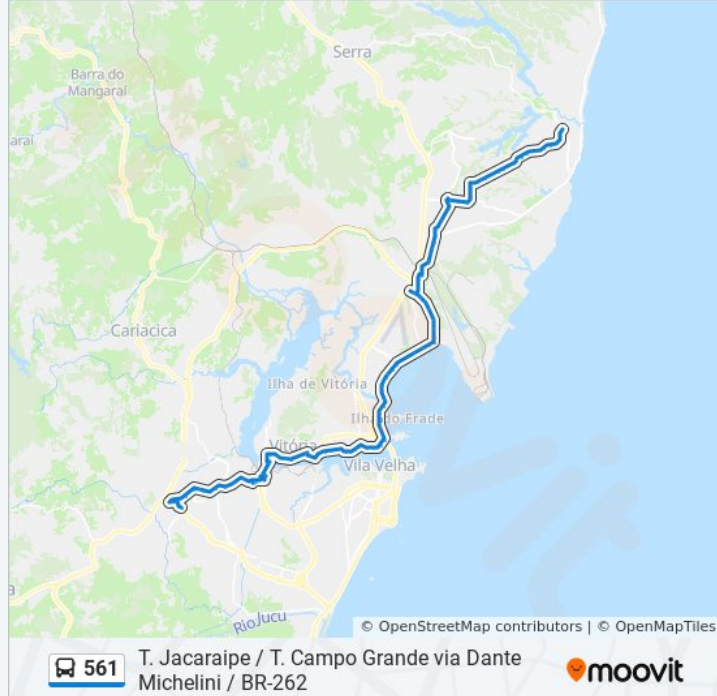

Avenida Eldes Scherrer Souza, 1497-1519

Terminal Laranjeiras

Avenida Primeira Avenida, 84

Rodovia Es-010, 322

Parque Da Cidade

Rodovia Norte Sul, 570

Cesan

Rua Nelcy Lopes Vieira

Rua Nelcy Lopes Vieira

Rua Nelcy Lopes Vieira

Rua Nelcy Lopes Vieira

Rua Nelcy Lopes Vieira

Terminal Carapina

Rua E, 176

Shopping Mestre Álvaro

Shopping Mestre Alvaro

Avenida Rio Amazonas, 9

Avenida José Moreira Martins Rato, 1188

Avenida José Moreira Martins Rato, 1328

Avenida José Rato, 2478-2538

Rua Henrique Martins Rato, 540

Avenida José Rato, 3592-3816

Rua José Celso Cláudio, 857-955

Rua José Célso Cláudio, 335-391

Rua José Célso Cláudio, 109

Av Dante Michelini, 4595

Avenida Dante Michelini, 4089-4155

Guarda Civil Municipal

Avenida Dante Michelini, 2401

Avenida Dante Michelini, 1987

Edifício Mata Da Praia Park

Avenida Dante Michelini, 1437-1475

Avenida Dante Michelini, 877