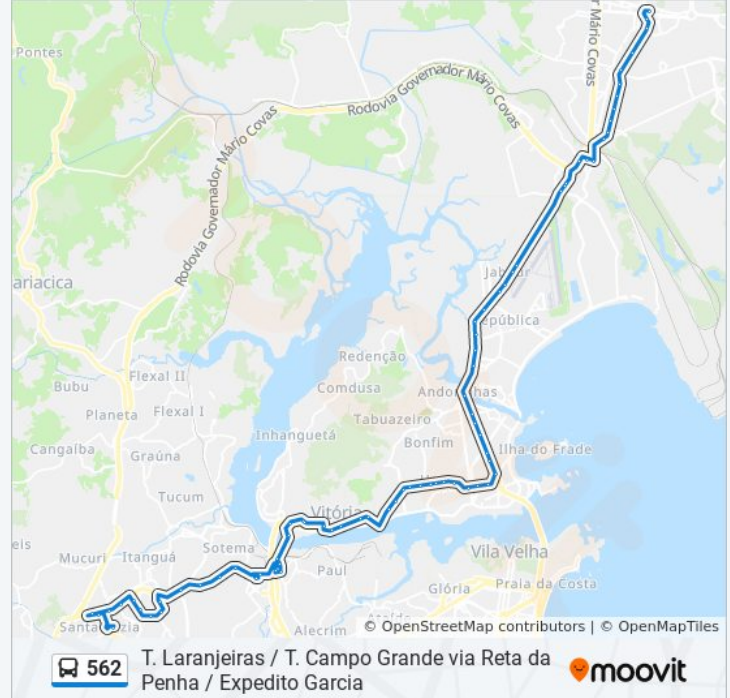

Palácio Anchieta (Transcol)

Museu Do Negro

Avenida Duarte Lemos, 128

Avenida Duarte Lemos, 176

Portal Do Príncipe

Avenida Alexandre Buaiz, 503

Avenida Senador Robert Kennedy, 195 | Inbra

Praça Getúlio Vargas, 157-183

Terminal São Torquato

Estação Pedro Nolasco

Terminal Jardim América

Av. Mário Gurgel, 284

Avenida Mario Gurgel, 19

Avenida Mário Gurgel, 157

Antiga Garagem Itapemirim

Emef Stélida Dias