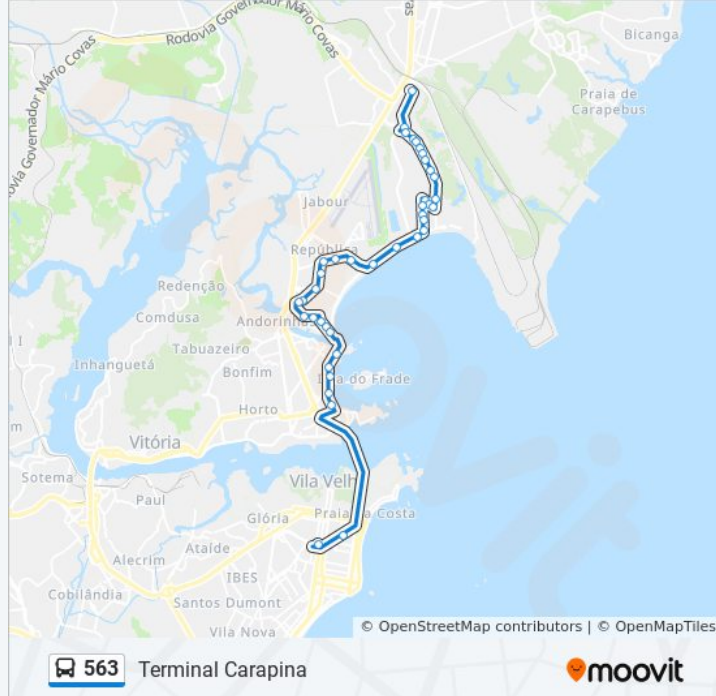

Rua Fortunato Abreu Gágnio, 84

Rua Fortunato Abreu Gagnio

Rua Fortunato Abreu Gagnio

Rua Fortunato Abreu Gagnio

Rua Italina Pereira Mota, 353

Praça Benicio Gonçalves

Rua Italina Pereira Mota, 99

Rua José Célio Cláudio, 796-856

Avenida José Rato, 3583-3805

Avenida José Rato, 3319-3381

Praça Do Bairro De Fátima

Avenida José Moreira Martins Rato, 1801-1945

Avenida José Moreira Martins Rato, 1355

Avenida José Moreira Martins Rato, 1001-1199

Avenida José Moreira Martins Rato, 188

Avenida Rio Amazonas, 257

Rua Rio Guaíba, 23

Terminal Carapina

Sentido: Terminal Vila Velha

38 pontos

[VER OS HORÁRIOS DA LINHA](#)

Terminal Carapina

Rua E, 176

Avenida Rio Amazonas, 9

Avenida José Moreira Martins Rato, 1188

Avenida José Moreira Martins Rato, 1328

Avenida José Rato, 2478-2538

Rua Henrique Martins Rato, 540

Avenida José Rato, 3592-3816

Horários da linha de ônibus 563