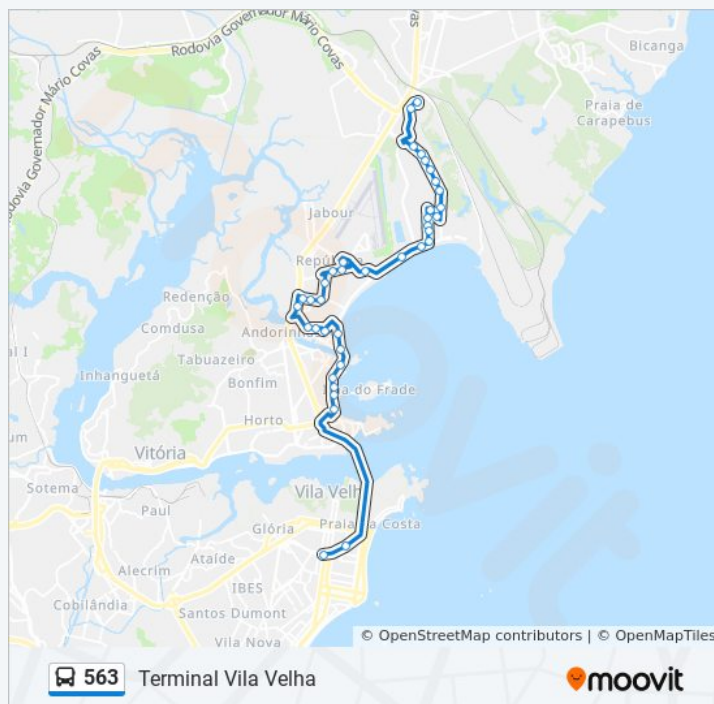

Avenida José Moreira Martins Rato, 188

Avenida Rio Amazonas, 257

Rua Rio Guaíba, 23

Terminal Carapina

Sentido: Terminal Vila Velha

38 pontos

[VER OS HORÁRIOS DA LINHA](#)

Terminal Carapina

Rua E, 176

Avenida Rio Amazonas, 9

Avenida José Moreira Martins Rato, 1188

Avenida José Moreira Martins Rato, 1328

Avenida José Rato, 2478-2538

Rua Henrique Martins Rato, 540

Avenida José Rato, 3592-3816

Horários da linha de ônibus 563

Avenida Dante Michelini, 293

São José Supermercados

Praça Dos Namorados

Praça Dos Namorados

Edifício Paola

Avenida Américo Buaiz, 333

Shopping Praia Da Costa

Terminal Vila Velha

Sentido: Terminal Vila Velha

Paradas: 38

Duração da viagem: 32 min

Resumo da linha:

[Siga](#) o mapa de transporte público por qualquer cidade com o Moovit. Você poderá ver os horários em tempo real dos ônibus, trem e metrô, e receber direções passo a passo durante todo o percurso!