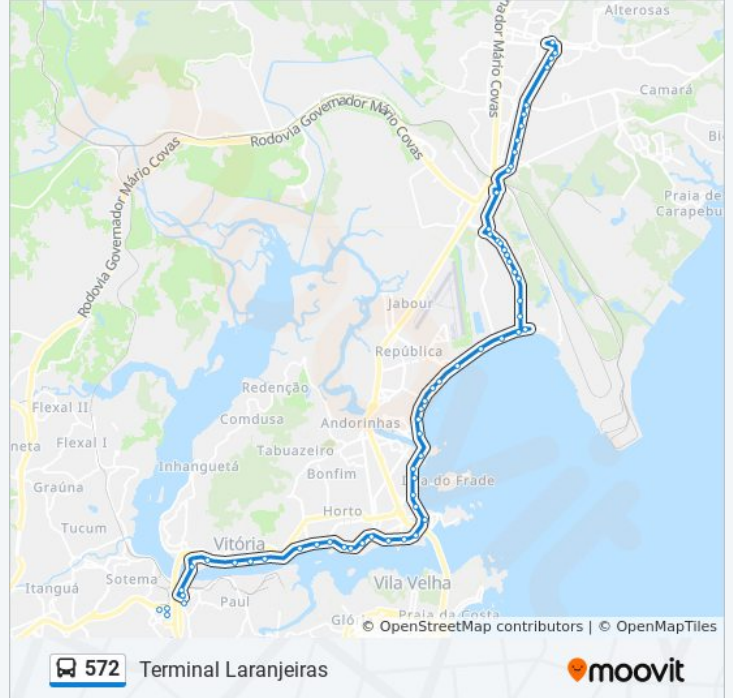

Avenida José Moreira Martins Rato, 1355

Avenida José Moreira Martins Rato, 1001-1199

Avenida José Moreira Martins Rato, 188

Avenida Rio Amazonas, 257

Rua Rio Guaíba, 23

Terminal Carapina

Avenida Presidente Vargas, 14

Avenida Desembargador Mário Da Silva Nunes,
5023-5265

Avenida Desembargador Mário Da Silva Nunes,
4587-4801

Avenida Desembargador Mário Da Silva Nunes,
24

Avenida Desembargador Mário Da Silva Nunes,
555-715

Avenida Desembargador Mário Da Silva Nunes,
97-279

Eefm Aristóbulo Barbosa Leão

Rodovia Norte Sul, 717

Parque Da Cidade

Avenida Norte Sul, 1-29

Rodovia Es-010, 3324

Avenida Norte Sul, 27

Terminal Laranjeiras

Sentido: Terminal Laranjeiras Via Shopping Mestre Álvaro

60 pontos

[VER OS HORÁRIOS DA LINHA](#)

Terminal São Torquato

Avenida Senador Robert Kennedy, 492-550 |
Inkra

Avenida Alexandre Buaiz, 816

Galpões Da Codesa (Transcol)