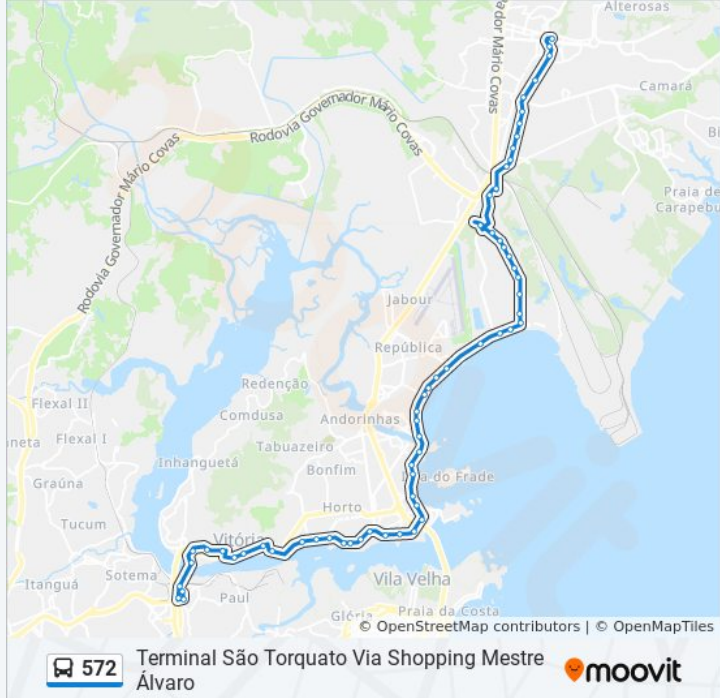

Shopping Mestre Alvaro

Avenida Rio Amazonas, 9

Avenida José Moreira Martins Rato, 1188

Avenida José Moreira Martins Rato, 1328

Avenida José Rato, 2478-2538

Rua Henrique Martins Rato, 540

Avenida José Rato, 3592-3816

Rua José Celso Cláudio, 857-955

Rua José Célso Cláudio, 335-391

Rua José Célso Cláudio, 109

Av Dante Michelini, 4595

Avenida Dante Michelini, 4089-4155

Guarda Civil Municipal

Avenida Dante Michelini, 2401

Avenida Dante Michelini, 1987

Edifício Mata Da Praia Park

Avenida Dante Michelini, 1437-1475

Avenida Dante Michelini, 877

Avenida Dante Michelini, 729

Avenida Dante Michelini, 293

São José Supermercados

Praça Dos Namorados

Praça Dos Namorados

Avenida Américo Buaiz, 333

Avenida Américo Buaiz, 1965-2065

Assembleia Legislativa | Shopping Vitória
(Transcol)

Trt-Es

Palácio Do Café

Hortomercado

Avenida Marechal Mascarenhas De Moraes,
4135-4309

Ginásio Jones Dos Santos Neves

Senac