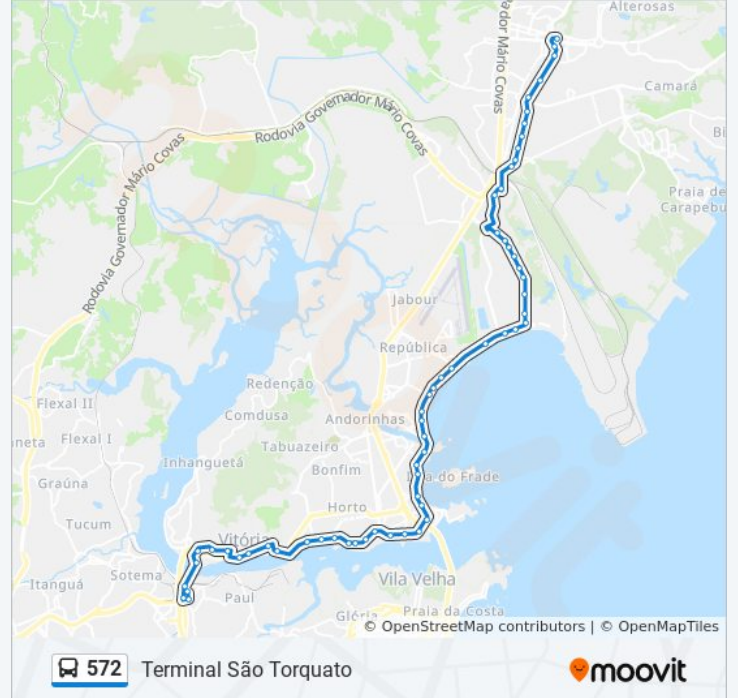

Rua E, 176

Avenida Rio Amazonas, 9

Avenida José Moreira Martins Rato, 1188

Avenida José Moreira Martins Rato, 1328

Avenida José Rato, 2478-2538

Rua Henrique Martins Rato, 540

Avenida José Rato, 3592-3816

Rua José Celso Cláudio, 857-955

Rua José Célso Cláudio, 335-391

Rua José Célso Cláudio, 109

Av Dante Michelini, 4595

Avenida Dante Michelini, 4089-4155

Guarda Civil Municipal

Avenida Dante Michelini, 2401

Avenida Dante Michelini, 1987

Edifício Mata Da Praia Park

Avenida Dante Michelini, 1437-1475

Avenida Dante Michelini, 877

Avenida Dante Michelini, 729

Avenida Dante Michelini, 293

São José Supermercados

Praça Dos Namorados

Praça Dos Namorados

Avenida Américo Buaiz, 333

Avenida Américo Buaiz, 1965-2065

Assembleia Legislativa | Shopping Vitória
(Transcol)

Trt-Es

Palácio Do Café

Hortomercado

Avenida Marechal Mascarenhas De Moraes,
4135-4309

Ginásio Jones Dos Santos Neves

Senac