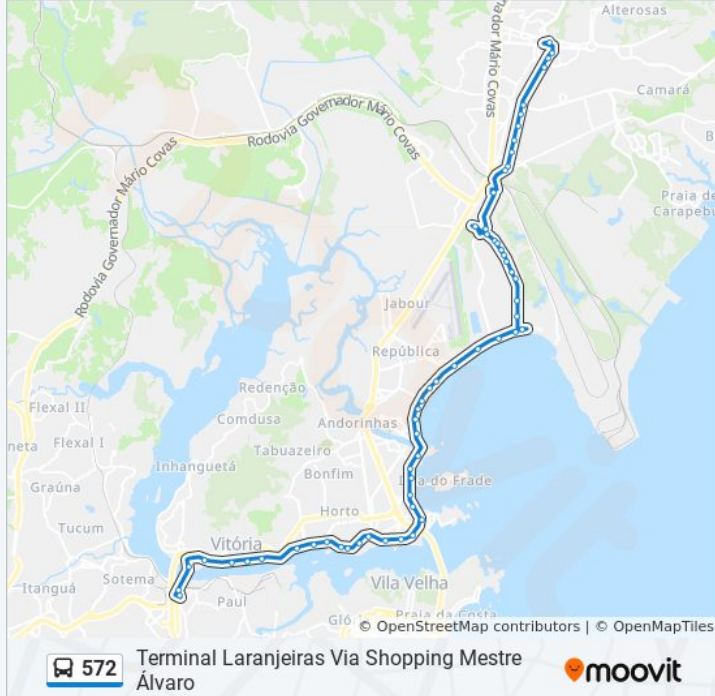

Avenida José Moreira Martins Rato, 1355

Avenida José Moreira Martins Rato, 1001-1199

Avenida José Moreira Martins Rato, 188

Avenida Rio Amazonas, 257

Rua Rio Guaíba, 23

Terminal Carapina

Avenida Presidente Vargas, 14

Avenida José Rato, 3319-3381

Praça Do Bairro De Fátima

Avenida José Moreira Martins Rato, 1801-1945

Avenida José Moreira Martins Rato, 1355

Avenida José Moreira Martins Rato, 1001-1199

Avenida José Moreira Martins Rato, 188

Avenida Rio Amazonas, 257

Shopping Mestre Álvaro

Rua Rio Guaíba, 23

Terminal Carapina

Avenida Presidente Vargas, 14

Avenida Desembargador Mário Da Silva Nunes,
5023-5265

Avenida Desembargador Mário Da Silva Nunes,
4587-4801

Sentido: Terminal São Torquato Via Shopping
Mestre Álvaro

Paradas: 60

Duração da viagem: 55 min

Resumo da linha:

Shopping Mestre Alvaro

Avenida Rio Amazonas, 9

Avenida José Moreira Martins Rato, 1188

Avenida José Moreira Martins Rato, 1328