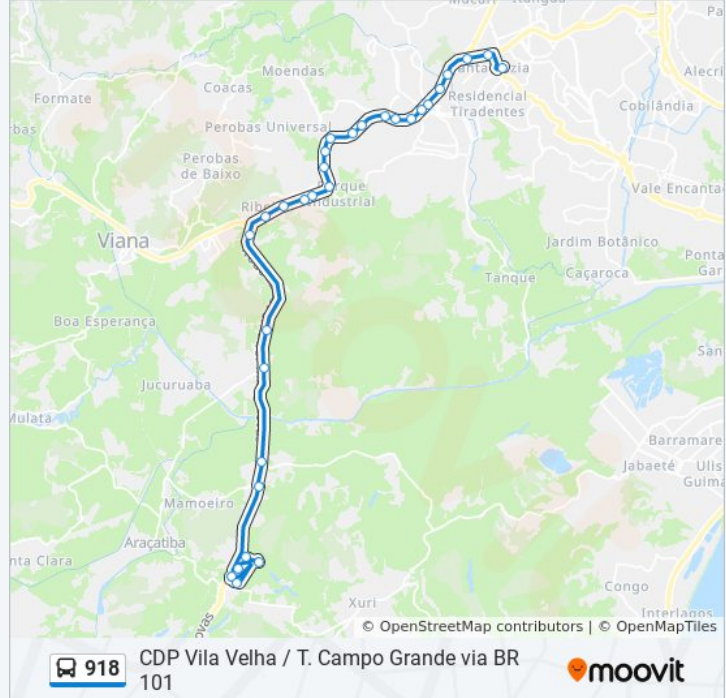

Pevv 5 - Vila Velha

Br-101 / Entr. Araçatiba

Acesso Seringal

Rodovia Governador Mário Covas, 2479-2512

Rodovia Campos-Vitória, 360

Rodovia Campos-Vitória, 164

Polícia Rodoviária Federal/Transportadora Tnt
(Sentido Norte)

Sentido: Terminal Campo Grande

Paradas: 31

Duração da viagem: 43 min

Resumo da linha:

Prox. Acesso Perfil Alumínios (Sentido Norte)

Rodovia Governador Mário Covas, 12 (Sentido Norte) - Universal

Trevo Bairro Universal (Sentido Norte)

Rodovia Governador Mário Covas, 93 - Vila Bethania

Marginal Br-101, 243 - Vila Bethania

Rodovia Governador Mário Covas, 318 - Vila Bethania

Rodovia Governador Mário Covas, 96 - São Francisco

Rua João Bonadiman, 2 - São Francisco

Avenida Mário Gurgel, 5353 | Shopping Moxuara - São Francisco

Terminal Campo Grande

Os horários e os mapas do itinerário da linha de ônibus 918 estão disponíveis, no formato PDF offline, no site: moovitapp.com. Use o [Moovit App](#) e viaje de transporte público por Vitória! Com o Moovit você poderá ver os horários em tempo real dos ônibus, trem e metrô, e receber direções passo a passo durante todo o percurso!