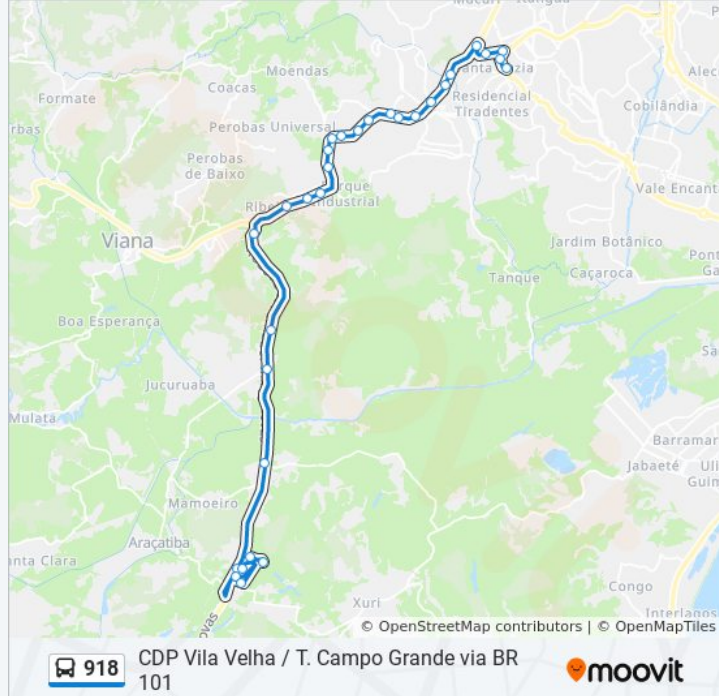

Informações da linha de ônibus 918

Sentido: Cdp Vila Velha

Paradas: 32

Duração da viagem: 43 min

Resumo da linha:

Br101/Br262 - Rodovia Governador Mário Covas,
1981-3360

Es-476

Rodovia Governador Mário Covas, 8931

Br-101 / Entr. Araçatiba

Cdc Vila Velha

Pevv 5 - Vila Velha

Cdppv - Vila Velha

Pevv 3 - Vila Velha

Pevv 6

lases - Vila Velha

Pevv 1 E 2 - Vila Velha

Sentido: Terminal Campo Grande

31 pontos

[VER OS HORÁRIOS DA LINHA](#)

Pevv 1 E 2 - Vila Velha

lases - Vila Velha

Cdppv - Vila Velha

Pevv 3 - Vila Velha

Pevv 6

Pevv 5 - Vila Velha

Br-101 / Entr. Araçatiba

Acesso Seringal

Rodovia Governador Mário Covas, 2479-2512

Rodovia Campos-Vitória, 360

Rodovia Campos-Vitória, 164

Polícia Rodoviária Federal/Transportadora Tnt
(Sentido Norte)