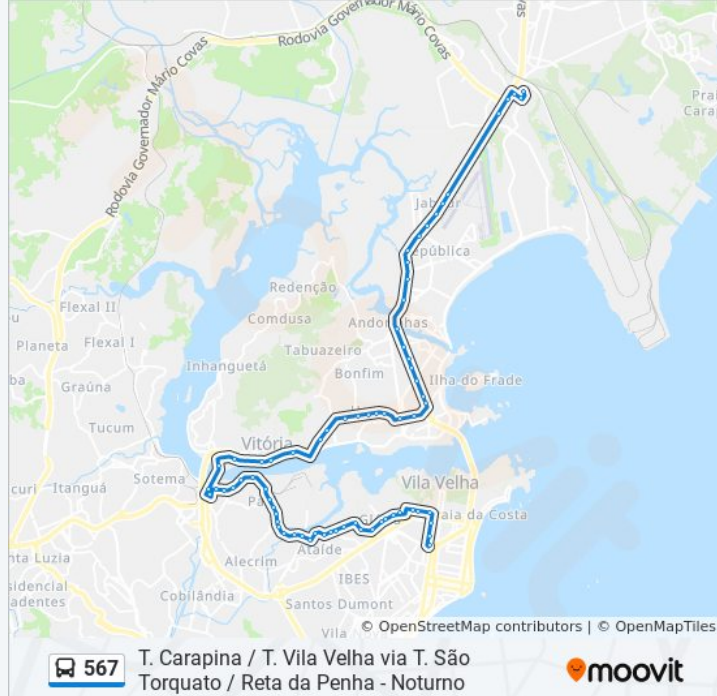

Avenida Jerônimo Monteiro, 3756

Avenida Jerônimo Monteiro, 4051

Avenida Jerônimo Monteiro, 4318

Avenida Jerônimo Monteiro, 4484

Estrada Jerônimo Monteiro, 5122-5134

Avenida Jerônimo Monteiro, 4878

Estrada Jerônimo Monteiro, 5534-5570

Avenida Jerônimo Monteiro, 5423

Avenida Anézio José Simões, 2-408

Avenida Anézio José Simões, 579

Avenida Anésio Jose Simões, 9

Avenida Anésio José Simões, 130

Avenida Anésio Jose Simões | Hospital Estadual De Vila Velha

Terminal São Torquato

Avenida Senador Robert Kennedy, 492-550 | Inkra

Avenida Alexandre Buaiz, 816

Galpões Da Codesa (Transcol)

Palácio Anchieta (Transcol)

Praça Francisco Teixeira Da Cruz (Transcol)

Praça Getúlio Vargas (Transcol)

Colégio Salesiano De Vitória

Avenida Vitória, 1230

Ifes Jucutuquara (Transcol)

Faesa

Centro Técnico Politec

Conselho Regional De Contabilidade - Crc

Escola Aristóbulo Barbosa Leão

Avenida Cezar Hilal, 904

Praça Demócrito Filho

Shopping Boulevard Da Praia - Entrada Lateral

Centro Da Praia Shopping (Transcol)

Avenida Nossa Senhora Da Penha, 1030