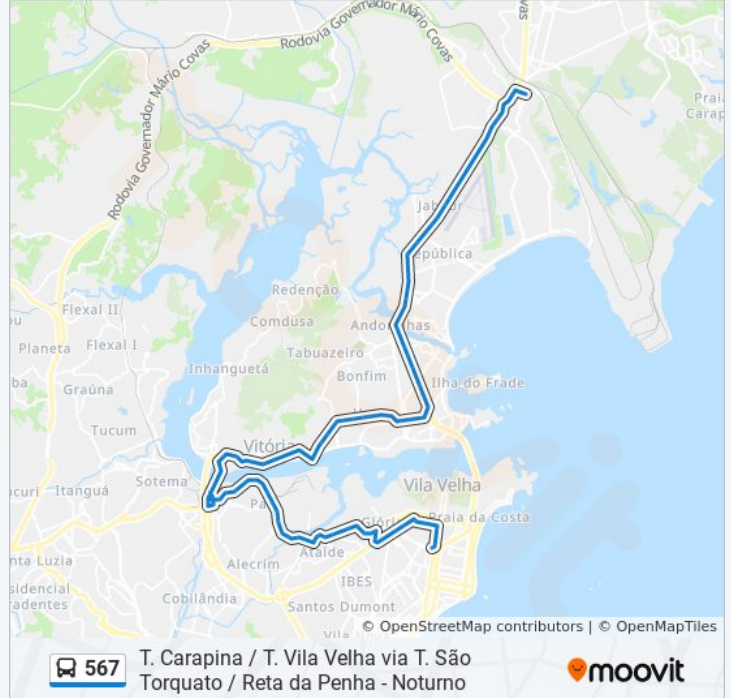

Palácio Anchieta (Transcol)

Avenida Presidente Florentino Avidos, 180-260

Vila Rubim

Portal Do Príncipe

Avenida Alexandre Buaiz, 503

Avenida Senador Robert Kennedy, 195 | Inbra

Terminal São Torquato

Rua Magno Coutinho, 504

Avenida Anésio José Simões, 134

Avenida Anésio Jose Simões, 9

Avenida Anézio José Simões, 579

Avenida Anésio Jose Simões, 240

Avenida Jerônimo Monteiro, 5397

Avenida Jerônimo Monteiro, 321

Avenida Jerônimo Monteiro, 598