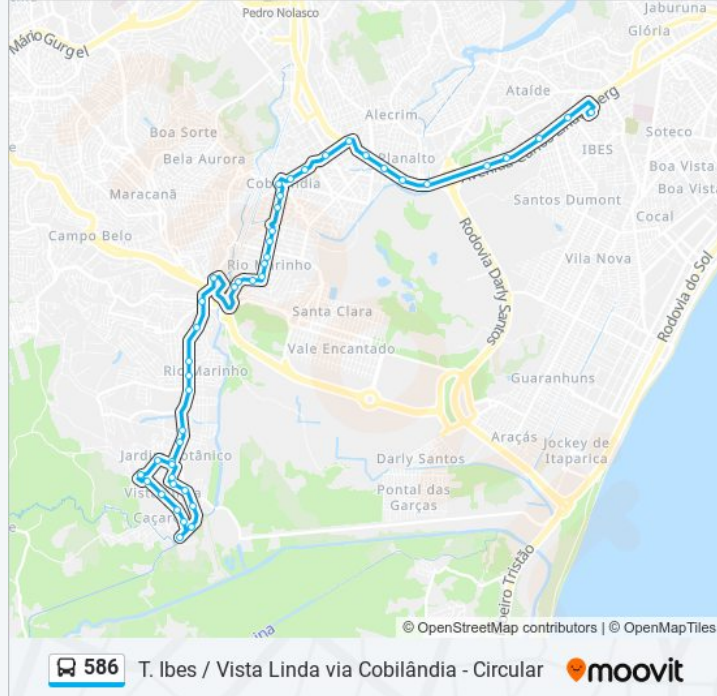

Rua Guarapari, 48

Rua Guarapari, 1034

Estrada Caçaroca, 1307

Estrada Caçaroca, 1635

Rua Oriente, 730

Rua Oriente, 954

Rua Baixo Guandú, 489

Travessa Anchieta, 201

Os horários e os mapas do itinerário da linha de ônibus 586 estão disponíveis, no formato PDF offline, no site: [moovitapp.com](https://moovitapp.com). Use o [Moovit App](#) e viaje de transporte público por Vitória! Com o Moovit você poderá ver os horários em tempo real dos ônibus, trem e metrô, e receber direções passo a passo durante todo o percurso!