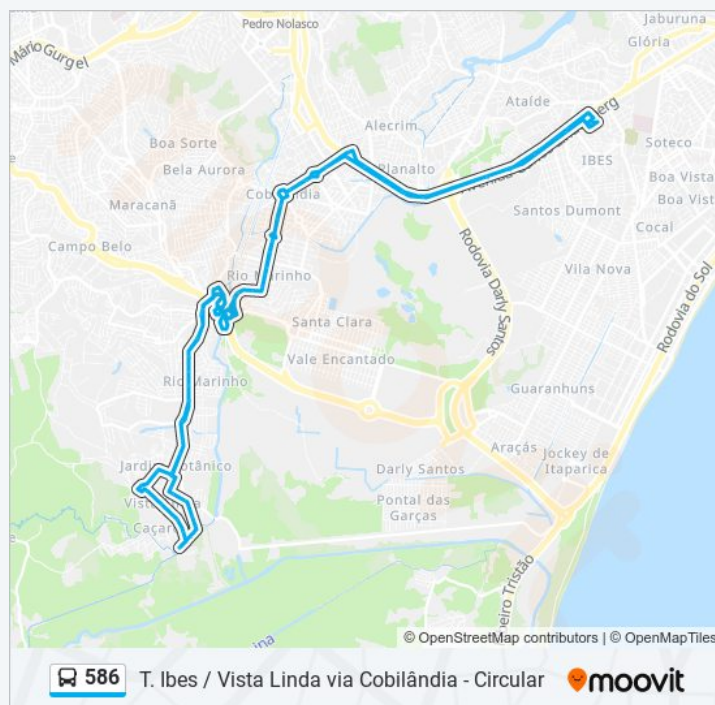

## Informações da linha de ônibus 586

**Sentido:** Terminal Ibes / Vista Linda - Circular

**Paradas:** 83

**Duração da viagem:** 67 min

**Resumo da linha:**

Rua Guarapari, 319

Rua Guarapari, 48

Rua Guarapari, 1034