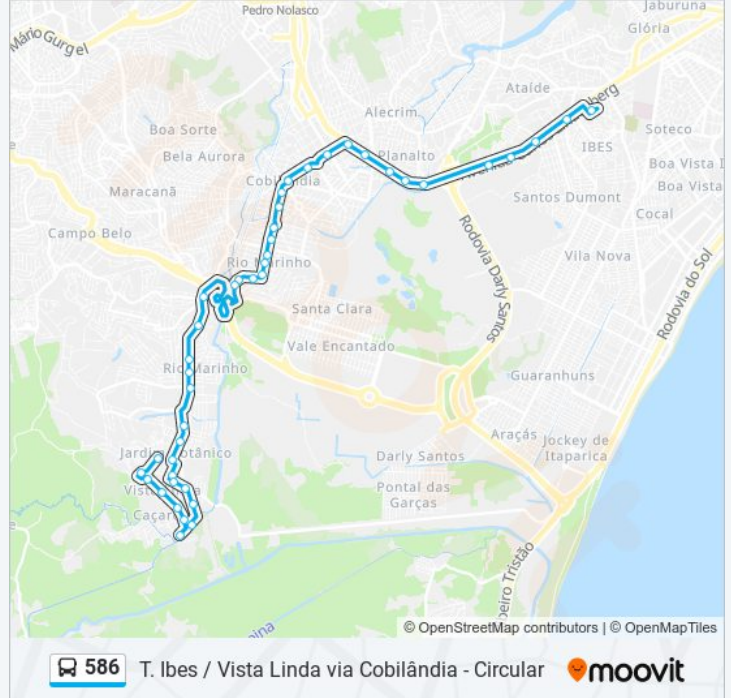

**Informações da linha de ônibus 586****Sentido:** Terminal Ibes**Paradas:** 43**Duração da viagem:** 30 min**Resumo da linha:**

Rua Desengano, 313

Rua Desengano, 99

Avenida Papa João XXIII, 1314

Avenida Papa João XXIII, 1213

Avenida Carlos Lindenberg, 27

Avenida Carlos Lindenberg, 660

Rodovia Carlos Lindenberg, 5091-5349

Rodovia Carlos Lindenberg, 5041-5059

Avenida Carlos Lindenberg, 794

Rodovia Carlos Lindenberg, 4931-4939

Rodovia Carlos Lindenberg, 523

Av. Carlos Lindenberg | Banco Do Brasil

Avenida Carlos Lindenberg, 2739

Terminal Ibes

586

T. Ibes / Vista Linda via Cobalândia - Circular

moovit

### Sentido: Terminal Ibes / Vista Linda - Circular

83 pontos

[VER OS HORÁRIOS DA LINHA](#)

Terminal Ibes

Rodovia Carlos Lindenberg, 2502-2550

Avenida Carlos Lindenberg, 2881

Sesc

Avenida Governador Carlos Lindenberg, 3676