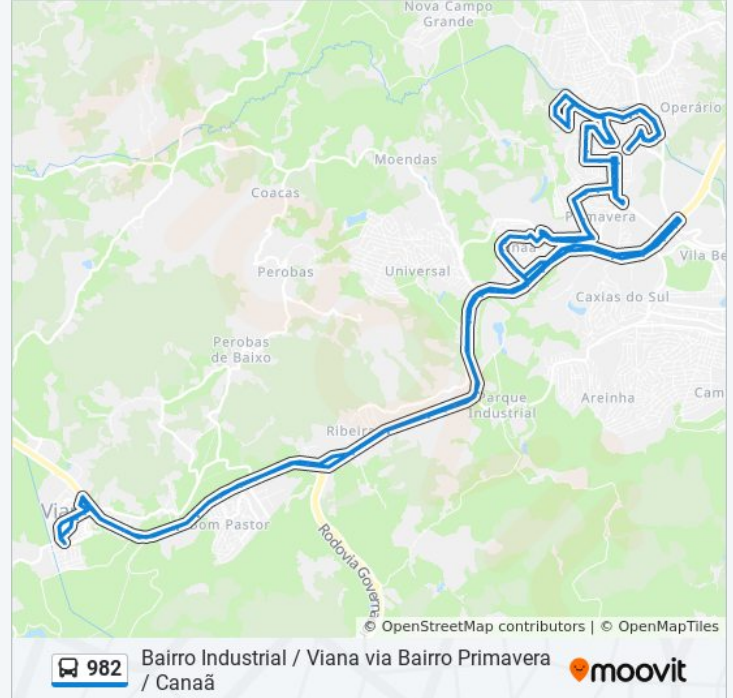

Avenida Vitória, 499

Emef Constantino Jose Vieira

Avenida Primavera, 159-469

Rua Projetada Trinta E Cinco A, 107-159

Rua Projetada Trinta E Cinco A, 1-97

Rua Ana Paula, 93

Rua Altiva Da Silva Bresiane, 32

Rua Circular - Fundo Gold Transportes

Canaã, Rodovia Estadual

Rua Circular, 168

Rua Principal, 206-362

Rua Principal

Rua Mutucum

Próx. Unidade De Saúde Da Família (Usf)

Rua Resplendor, 156

Prox. Reggiani Bebidas/Dumilho

Trevo Bairro Universal (Sentido Sul)

Rodovia Br-262, 5213 - Universal

Prox. Acesso Perfil Alumínios (Sentido Sul)

Prox. Marmi/Graniti Bruno Zanet (Sentido Sul)

Prox. Posto/Hotel Canaã (Sentido Sul)

Prox. Balança Rodoviária/Acesso Ribeira
(Sentido Sul)

Polícia Rodoviária Federal/Transportadora Tnt
(Sentido Sul)

Br-262, 9205

Acesso Perobas

Acesso Bom Pastor

Acesso Boa Esperança/Bom Pastor

Acesso Boa Esperança

Nutriave - Centro De Distribuição/Antiga Ccpl
(Sentido Sul)

Rua Aspazia Varejão Dias, 111

Rua Aspazia Varejão Dias, 327