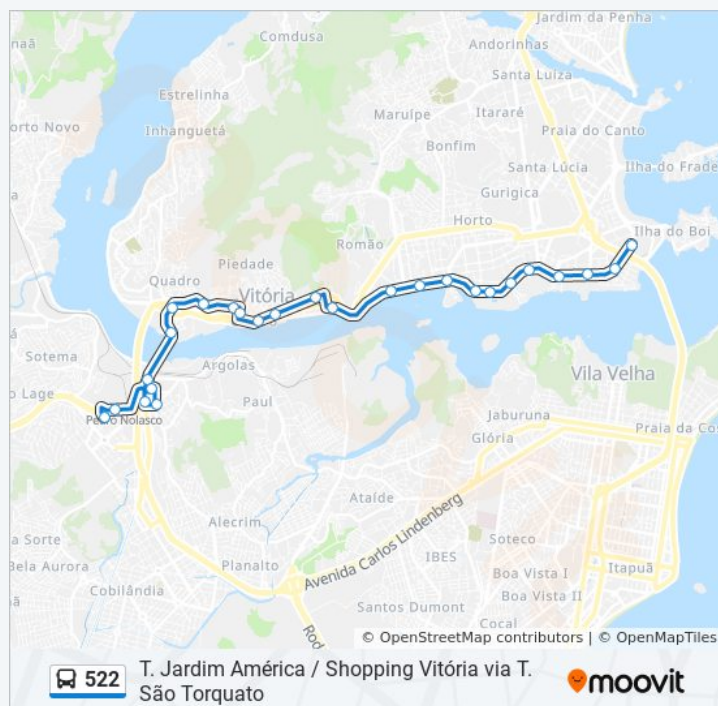

Terminal São Torquato

Estação Pedro Nolasco

Terminal Jardim América

Tabela de horários sentido Terminal Jardim América

domingo	Fora de Operação
segunda-feira	22:10
terça-feira	22:10
quarta-feira	22:10
quinta-feira	22:10
sexta-feira	22:10
sábado	21:30

### Informações da linha de ônibus 522

**Sentido:** Terminal Jardim América

**Paradas:** 25

**Duração da viagem:** 21 min

**Resumo da linha:**

Os horários e os mapas do itinerário da linha de ônibus 522 estão disponíveis, no formato PDF offline, no site: [moovitapp.com](https://moovitapp.com). Use o [Moovit App](#) e viaje de transporte público por Vitória! Com o Moovit você poderá ver os horários em tempo real dos ônibus, trem e metrô, e receber direções passo a passo durante todo o percurso!