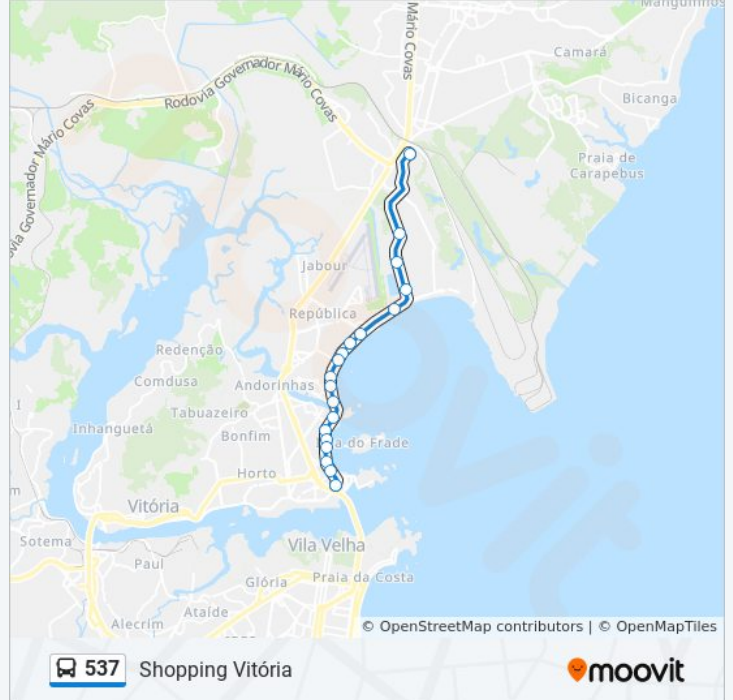

537

Shopping Vitória

Use O App

A linha de ônibus 537 | (Shopping Vitória) tem 1 itinerário.

(1) Shopping Vitória: 05:50 - 08:12

Use o aplicativo do Moovit para encontrar a estação de ônibus da linha 537 mais perto de você e descubra quando chegará a próxima linha de ônibus 537.

**Sentido: Shopping Vitória**

19 pontos

[VER OS HORÁRIOS DA LINHA](#)

Terminal Carapina

Shopping Norte Sul

Rua Gelu Vervloet Dos Santos, 1063-1175

Rua Gelu Vervloet Dos Santos, 2794 - Aeroporto

Guarda Civil Municipal

São José Supermercados

Praça Dos Namorados

Praça Dos Namorados

Edifício Paola

Avenida Américo Buaiz, 333

Avenida Américo Buaiz, 1965-2065

Assembleia Legislativa | Shopping Vitória (Transcol)

**Horários da linha de ônibus 537**

**Informações da linha de ônibus 537****Sentido:** Shopping Vitória**Paradas:** 19**Duração da viagem:** 25 min**Resumo da linha:**

Os horários e os mapas do itinerário da linha de ônibus 537 estão disponíveis, no formato PDF offline, no site: [moovitapp.com](https://moovitapp.com). Use o [Moovit App](#) e viaje de transporte público por Vitória! Com o Moovit você poderá ver os horários em tempo real dos ônibus, trem e metrô, e receber direções passo a passo durante todo o percurso!