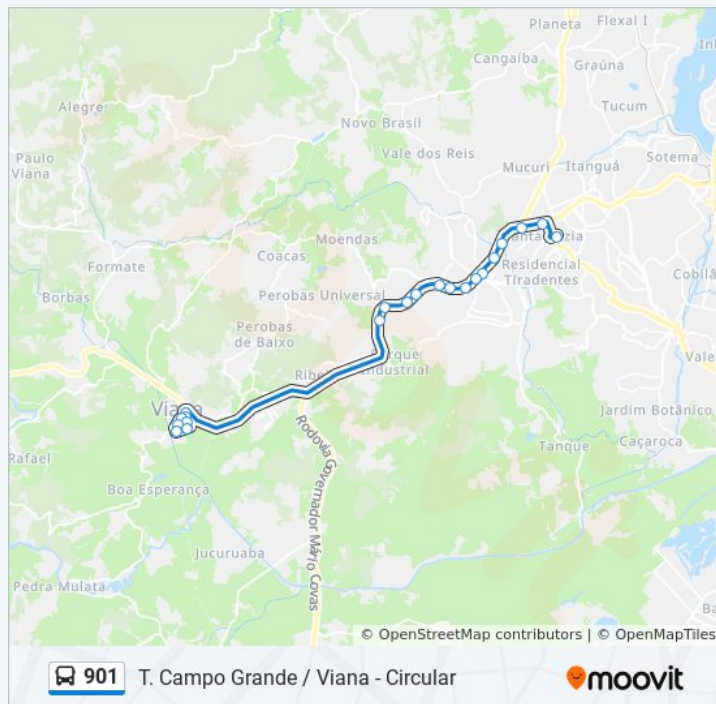

Garagem Águia Branca

Ceasa

Rodovia Campos-Vitória, 464

Prox. Antiga Brasperola

Prox. Real Café

Venac

Prox. C Q Sabe

Acesso Bairro Soteco (Passarela) Sul

Br-262, 2191

Rodovia Campos-Vitória 4

Prox. Ccf Material De Construção/Acesso Canaã

Trevo Bairro Universal (Sentido Sul)

Rodovia Br-262, 5213 - Universal

Prox. Acesso Perfil Alumínios (Sentido Sul)

Prox. Marmi/Graniti Bruno Zanet (Sentido Sul)

Prox. Posto/Hotel Canaã (Sentido Sul)

Prox. Balança Rodoviária/Acesso Ribeira
(Sentido Sul)

Polícia Rodoviária Federal/Transportadora Tnt
(Sentido Sul)

Br-262, 9205

Acesso Perobas

Acesso Bom Pastor

Acesso Boa Esperança/Bom Pastor

Acesso Boa Esperança

Nutriave - Centro De Distribuição/Antiga Ccpl
(Sentido Sul)

Rua Aspazia Varejão Dias, 111

Rua Aspazia Varejão Dias, 327

Pronto Atendimento Municipal

Rua Domingos Vicente. 73

Rua Coronel Nunes Ferreira, 109

Praça Jerônimo Monteiro, 79-87

Prefeitura De Viana

Quinta-feira

23:59

Sexta-feira

23:59

Sábado

23:59

Informações da linha de ônibus 901

Sentido: Viana

Paradas: 33

Duração da viagem: 32 min

Resumo da linha: