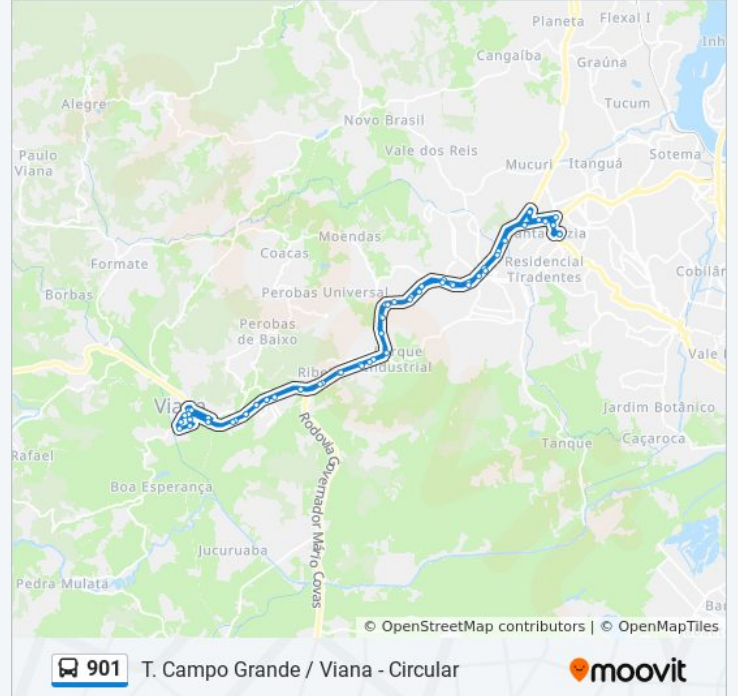

(Sentido Sul)

Br-262, 9205

Acesso Perobas

Acesso Bom Pastor

Acesso Boa Esperança/Bom Pastor

Acesso Boa Esperança

Nutriave - Centro De Distribuição/Antiga Ccpl
(Sentido Sul)

Rua Aspazia Varejão Dias, 111

Rua Aspazia Varejão Dias, 327

Pronto Atendimento Municipal

Rua Domingos Vicente. 73

Rua Coronel Nunes Ferreira, 109

Praça Jerônimo Monteiro, 79-87

Prefeitura De Viana

Acesso Viana Sede

Nutrive - Fabrica (Sentido Norte)

Nutriave - Centro De Distribuição/Antiga Ccpl
(Sentido Norte)

Acesso Boa Esperança

Acesso Boa Esperança/Bompastor

Acesso Bom Pastor

Br-262, 9206

Polícia Rodoviária Federal/Transportadora Tnt
(Sentido Norte)

Prox. Balança Rodoviária/Acesso Ribeira
(Sentido Norte))

Prox. Posto/Hotel Canaã (Sentido Norte)

Prox. Marmi/Graniti Bruno Zanet (Sentido Norte)

Prox. Patrus/Ta

Prox. Acesso Perfil Alumínios (Sentido Norte)

Rodovia Governador Mário Covas, 12 (Sentido
Norte) - Universal

Trevo Bairro Universal (Sentido Norte)

Rodovia Br-262, 5204 - Parque Industrial