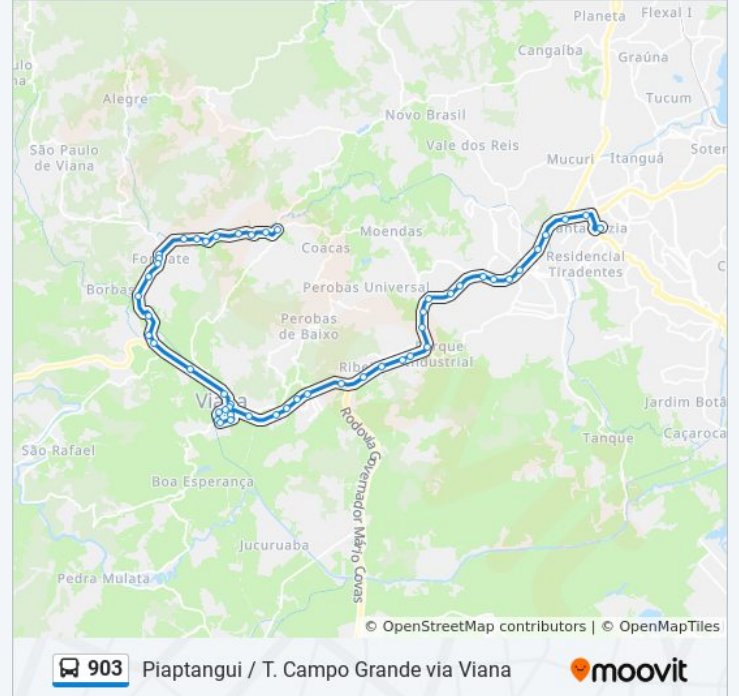

Rua Governador Rubim, 154

Rua Costa Pereira, 2-28

Pronto Atendimento Municipal

Rua Domingos Vicente. 73

Rua Coronel Nunes Ferreira, 109

Praça Jerônimo Monteiro, 79-87

Prefeitura De Viana

Br-262/Prox. Volvo-Luvep

Estrada De Formate Para Piapitangui

Estrada De Formate Para Piapitangui

Estrada De Formate Para Piapitangui

Estrada De Formate Para Piapitangui

Estrada De Formate Para Piapitangui

Estrada De Formate Para Piapitangui

Estrada De Formate Para Piapitangui

Piapitangui

**Sentido: Terminal Campo Grande**

51 pontos

[VER OS HORÁRIOS DA LINHA](#)

Escola Municipal Luiz Lube - Piapitangui

Estrada De Formate Para Piapitangui

Estrada De Formate Para Piapitangui