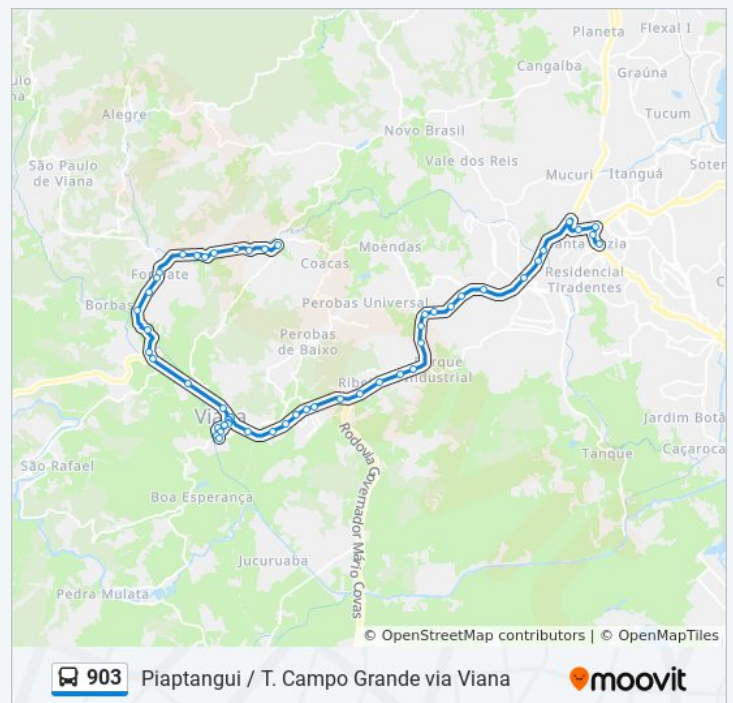

### Horários da linha de ônibus 903

Tabela de horários sentido Terminal Campo Grande

Domingo	05:00 - 21:45
Segunda-feira	05:00 - 22:35
Terça-feira	05:00 - 22:35
Quarta-feira	05:00 - 22:35
Quinta-feira	05:00 - 22:35
Sexta-feira	05:00 - 22:35
Sábado	05:00 - 21:45

### Informações da linha de ônibus 903

**Sentido:** Terminal Campo Grande

**Paradas:** 51

**Duração da viagem:** 58 min

**Resumo da linha:**

Nutriave - Centro De Distribuição/Antiga Ccpl  
(Sentido Norte)

Acesso Boa Esperança

Prox. Marmi/Graniti Bruno Zanet (Sentido Norte)

Prox. Patrus/Ta

Prox. Acesso Perfil Alumínios (Sentido Norte)

Rodovia Governador Mário Covas, 12 (Sentido  
Norte) - Universal

Trevo Bairro Universal (Sentido Norte)