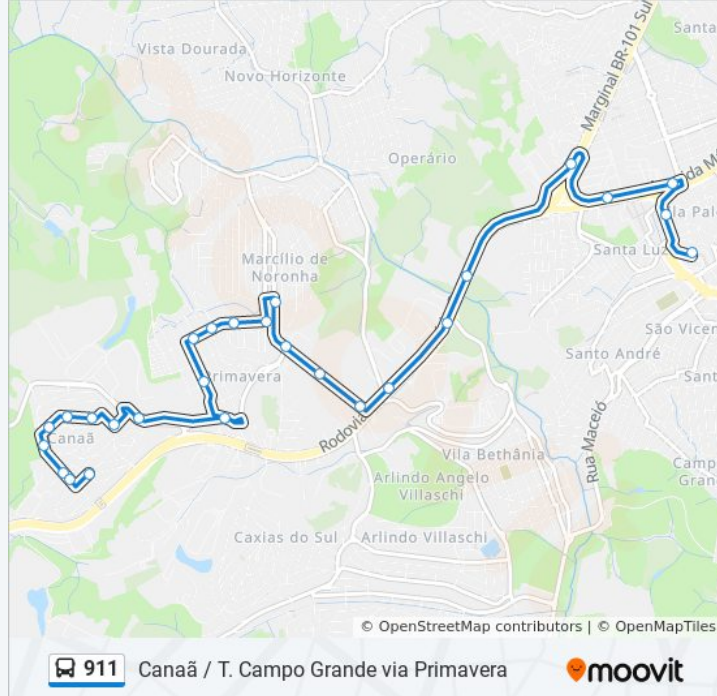

Sentido: Canaã

26 pontos

[VER OS HORÁRIOS DA LINHA](#)

Terminal Campo Grande
Rua Palestina, 11-111
Garagem Águia Branca
Ceasa
Rodovia Campos-Vitória, 464
Prox. Antiga Brasperola
Prox. Real Café
Venac
Rua Espírito Santo, 85-117
Rua Espírito Santo, 85-117
Garagem Santa Zita
Prox. Escola Municipal
Avenida Primavera, 159-469
Rua Projetada Trinta E Cinco A, 107-159
Rua Projetada Trinta E Cinco A, 1-97
Rua Ana Paula, 93
Rua Altiva Da Silva Bresiane, 32
Rua Circular - Fundo Gold Transportes
Canaã, Rodovia Estadual
Rua Circular, 168
Rua Principal, 206-362

Informações da linha de ônibus 911

Sentido: Canaã

Paradas: 26

Duração da viagem: 20 min

Resumo da linha:

Rua Principal

Rua Mutucum

Próx. Unidade De Saúde Da Família (Usf)

Rua Resplendor, 156

Canaã

Sentido: Terminal Campo Grande

24 pontos

[VER OS HORÁRIOS DA LINHA](#)

Canaã

Próx. Escola Municipal

Rua Resplendor, 262

Rua Resplendor, 75-83

Rua Mutucum, 2-164

Rua Francisco, 34

Rua Principal, 206-362

Rua Circular, 7

Canaã, Rodovia Estadual

Rua Circular - Fundo Gold Transportes

Rua Altiva Da Silva Bresiane, 35