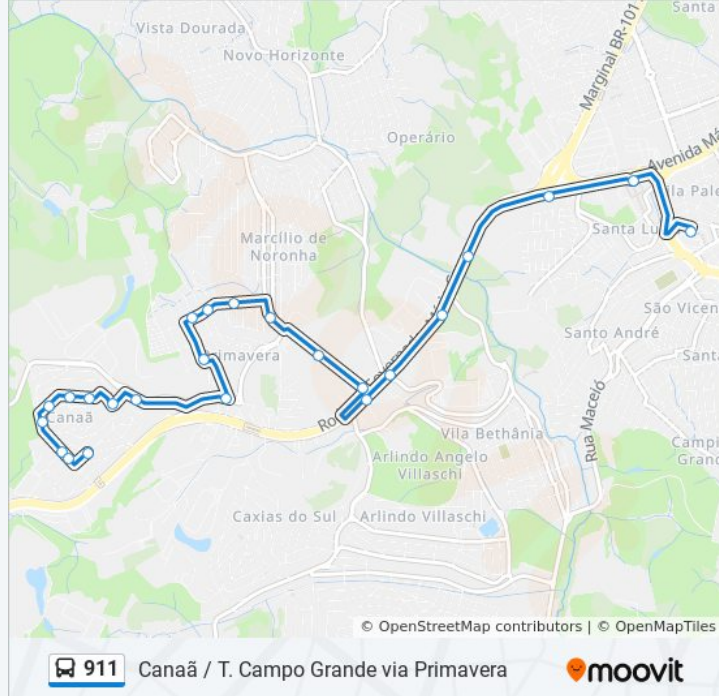

Rua Resplendor, 156

Canaã

Sentido: Terminal Campo Grande

24 pontos

[VER OS HORÁRIOS DA LINHA](#)

Canaã

Próx. Escola Municipal

Rua Resplendor, 262

Rua Resplendor, 75-83

Rua Mutucum, 2-164

Rua Francisco, 34

Rua Principal, 206-362

Rua Circular, 7

Canaã, Rodovia Estadual

Rua Circular - Fundo Gold Transportes

Rua Altiva Da Silva Bresiane, 35

Informações da linha de ônibus 911

Sentido: Terminal Campo Grande

Paradas: 24

Duração da viagem: 33 min

Resumo da linha:

Marginal Br-101, 243 - Vila Bethania

Rodovia Governador Mário Covas, 318 - Vila Bethania

Rodovia Governador Mário Covas, 96 - São Francisco

Rua João Bonadiman, 2 - São Francisco

Avenida Mário Gurgel, 5353 | Shopping Moxuara - São Francisco

Terminal Campo Grande

Os horários e os mapas do itinerário da linha de ônibus 911 estão disponíveis, no formato PDF offline, no site: moovitapp.com. Use o [Moovit App](#) e viaje de transporte público por Vitória! Com o Moovit você poderá ver os horários em tempo real dos ônibus, trem e metrô, e receber direções passo a passo durante todo o percurso!