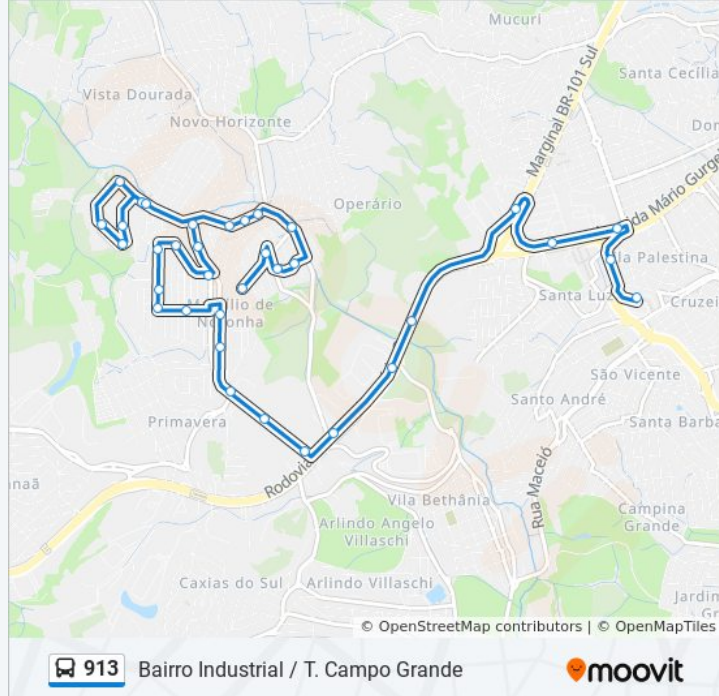

Rua Espírito Santo

Avenida Minas Gerais, 219

Avenida Minas Gerais, 1-111

Marcílio De Noronha

Avenida Belo Horizonte, 259-509

Avenida Belo Horizonte, 598-634

Avenida Minas Gerais, 156-220

Avenida Minas Gerais, 184-236

Avenida Minas Gerais, 292-338

Avenida Minas Gerais

Avenida Antônio Freire, 2

Praça Do Bairro Industrial

Usf Industrial

Industrial

### Sentido: Terminal Campo Grande

22 pontos

[VER OS HORÁRIOS DA LINHA](#)

Industrial

Emef Doutor Denizart Santos

Praça Do Bairro Industrial

Avenida Antônio Freire, 281

Rua Minas Gerais