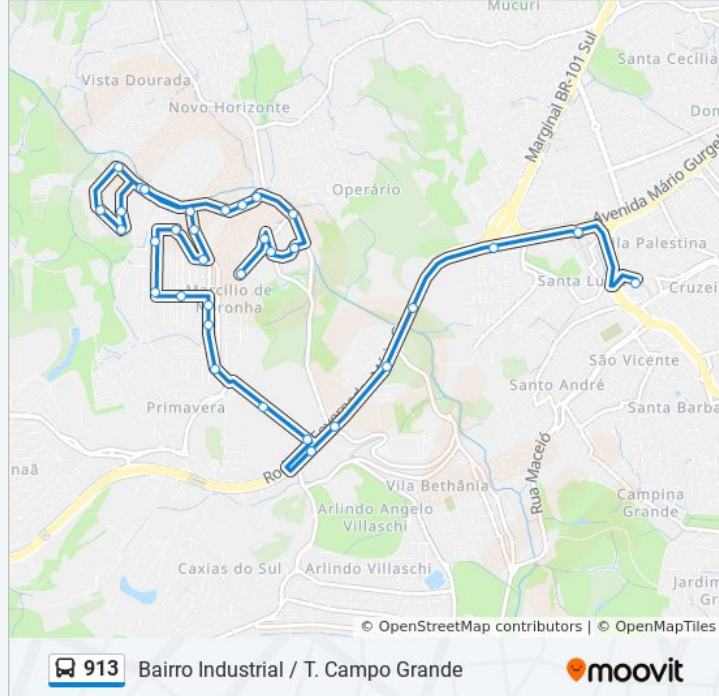

### Informações da linha de ônibus 913

**Sentido:** Bairro Industrial Via Marcílio De Noronha

**Paradas:** 34

**Duração da viagem:** 45 min

**Resumo da linha:**

Avenida São Paulo, 1458-1500

Rua Espírito Santo, 11-19

### Informações da linha de ônibus 913

**Sentido:** Terminal Campo Grande Via Marcilio De Noronha

**Paradas:** 32

**Duração da viagem:** 36 min

**Resumo da linha:**

Avenida São Paulo, 893-1043

Avenida São Paulo, 51-57

Marginal Br-101, 243 - Vila Bethania

Rodovia Governador Mário Covas, 318 - Vila Bethania

Rodovia Governador Mário Covas, 96 - São Francisco

Rua João Bonadiman, 2 - São Francisco

Avenida Mário Gurgel, 5353 | Shopping Moxuara - São Francisco

Terminal Campo Grande

Os horários e os mapas do itinerário da linha de ônibus 913 estão disponíveis, no formato PDF offline, no site: [moovitapp.com](https://moovitapp.com). Use o [Moovit App](#) e viaje de transporte público por Vitória! Com o Moovit você poderá ver os horários em tempo real dos ônibus, trem e metrô, e receber direções passo a passo durante todo o percurso!