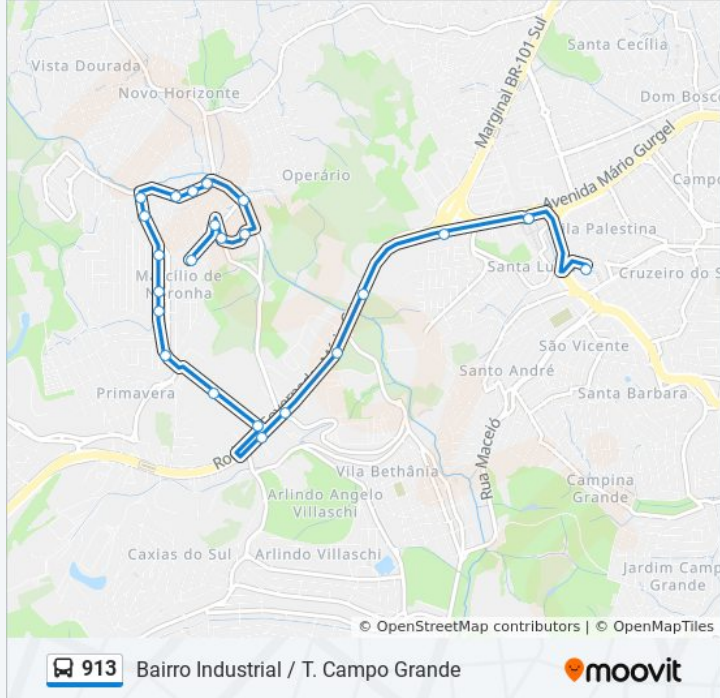

### Informações da linha de ônibus 913

**Sentido:** Terminal Campo Grande

**Paradas:** 22

**Duração da viagem:** 32 min

**Resumo da linha:**

Rua Espírito Santo, 86-118

Rua Espírito Santo, 120

Rodovia Governador Mário Covas, 93 - Vila Bethania

Marginal Br-101, 243 - Vila Bethania

Rodovia Governador Mário Covas, 318 - Vila Bethania

Rodovia Governador Mário Covas, 96 - São Francisco

Rua João Bonadiman, 2 - São Francisco

Avenida Mário Gurgel, 5353 | Shopping Moxuara - São Francisco

### Sentido: Terminal Campo Grande Via Marcilio De Noronha

32 pontos

[VER OS HORÁRIOS DA LINHA](#)

Industrial

Emef Doutor Denizart Santos

Praça Do Bairro Industrial

Avenida Antônio Freire, 281

Rua Minas Gerais