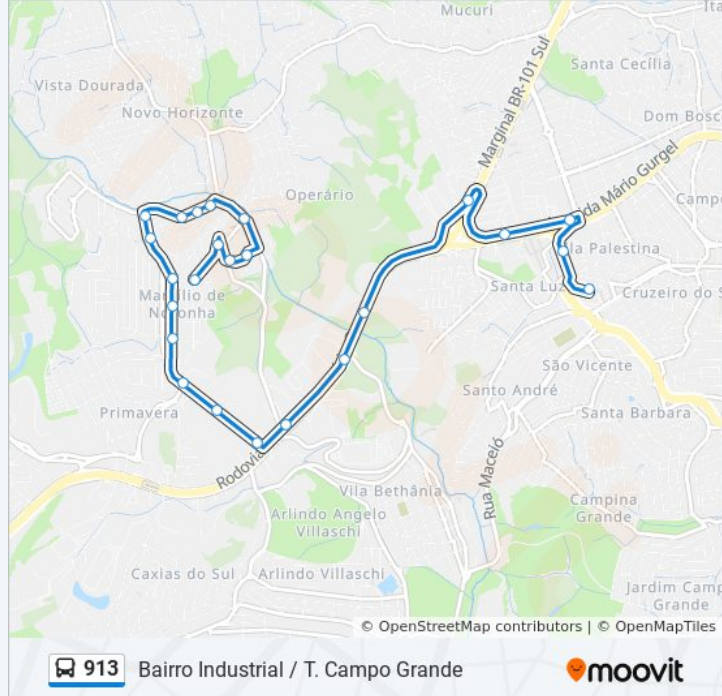

Use o aplicativo do Moovit para encontrar a estação de ônibus da linha 913 mais perto de você e descubra quando chegará a próxima linha de ônibus 913.

**Sentido: Bairro Industrial**

23 pontos

[VER OS HORÁRIOS DA LINHA](#)

Terminal Campo Grande  
Rua Palestina, 11-111  
Garagem Águia Branca  
Ceasa  
Rodovia Campos-Vitória, 464  
Prox. Antiga Brasperola  
Prox. Real Café  
Venac  
Rua Espírito Santo, 85-117  
Rua Espírito Santo, 85-117  
Garagem Santa Zita  
Prox. Escola Municipal  
Eeem Irmã Dulce Lopes Ponte  
Rua Espírito Santo  
Rua Espírito Santo, 11-19  
Rua Espírito Santo  
Avenida Minas Gerais, 184-236  
Avenida Minas Gerais, 292-338  
Avenida Minas Gerais  
Avenida Antônio Freire, 2  
Praça Do Bairro Industrial

**Informações da linha de ônibus 913****Sentido:** Bairro Industrial**Paradas:** 23**Duração da viagem:** 40 min**Resumo da linha:**

Usf Industrial

Industrial

### Sentido: Bairro Industrial Via Marcílio De Noronha

34 pontos

[VER OS HORÁRIOS DA LINHA](#)

Terminal Campo Grande

Rua Palestina, 11-111

Garagem Água Branca

Ceasa

Rodovia Campos-Vitória, 464