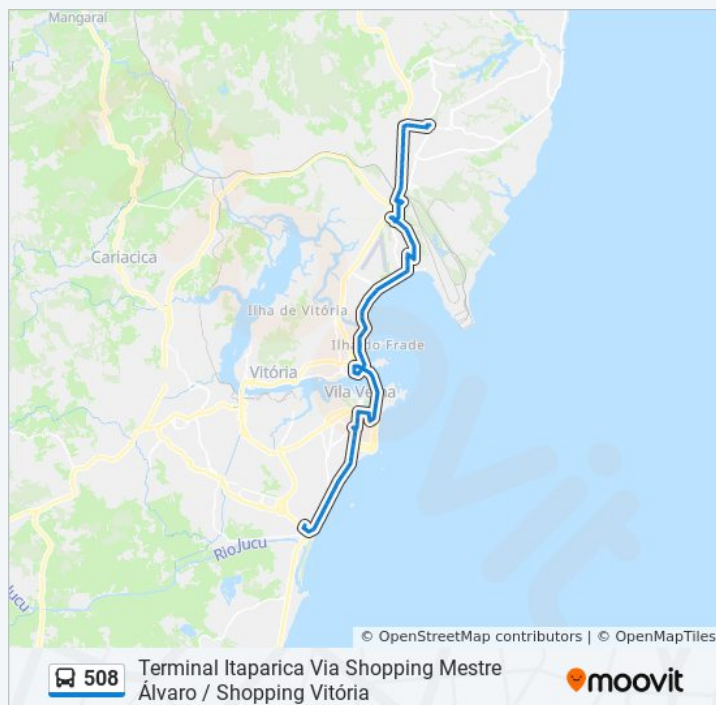

Avenida José Moreira Martins Rato, 1188

Avenida José Moreira Martins Rato, 1328

Avenida José Rato, 2478-2538

Rua Henrique Martins Rato, 540

Avenida José Rato, 3592-3816

Rua José Celso Cláudio, 857-955

Horários da linha de ônibus 508

Tabela de horários sentido Terminal Itaparica Via
Shopping Mestre Álvaro / Shopping Vitória

Domingo	20:00 - 23:10
Segunda-feira	20:00 - 23:59
Terça-feira	20:00 - 23:59
Quarta-feira	20:00 - 23:59
Quinta-feira	20:00 - 23:59
Sexta-feira	20:00 - 23:59
Sábado	20:05 - 23:20

Informações da linha de ônibus 508

Sentido: Terminal Itaparica Via Shopping Mestre
Álvaro / Shopping Vitória

Paradas: 81

Duração da viagem: 64 min

Resumo da linha:

Rua Italiana Pereira Mota, 144

Plaza Shopping