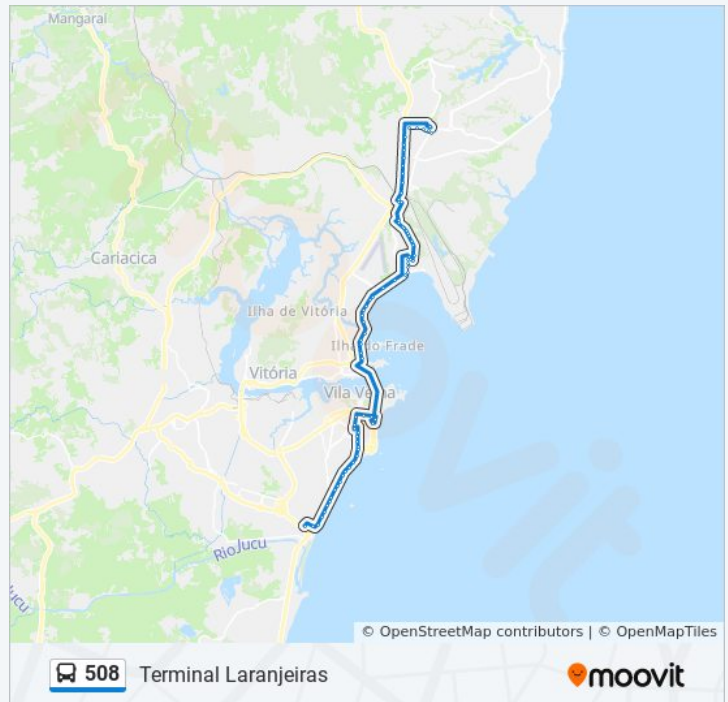

Posto Moby Dick

Praça Da Ciência

Praça Dos Desejos

Praça Dos Namorados

Praça Dos Namorados

Colégio Sagrado Coração De Maria

Avenida Dante Michelini | Bourbon

Avenida Dante Michelini | Hotel Ibis

Avenida Dante Michelini, 1156-1196

Avenida Dante Michelini, 1368-1436

Avenida Dante Michelini, 1772-1798

Informações da linha de ônibus 508

Sentido: Terminal Laranjeiras

Paradas: 76

Duração da viagem: 79 min

Resumo da linha:

Avenida Dante Michelini, 1213

Avenida Dante Michelini, 2520-2774

Guarda Civil Municipal

Avenida Dante Michelini, 4090-4228

Rua Fortunato Abreu Gágnó, 84

Rua Fortunato Abreu Gagno

Rua Fortunato Abreu Gagno