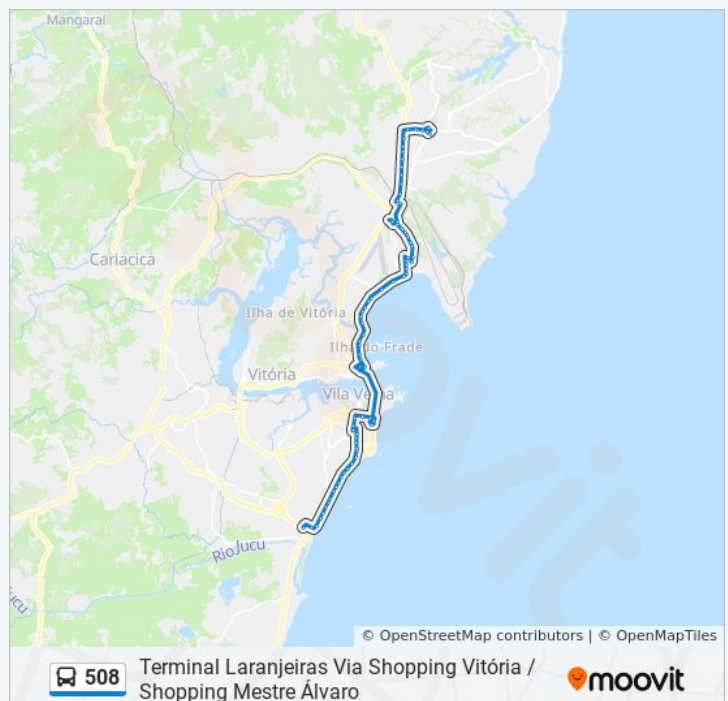

Av. Profa. Francelina Carneiro Setúbal

Avenida Professora Francelina Carneiro Setúbal, 1347

Avenida Professora Francelina Carneiro Setúbal, 1671-1999

Edifício São Marcos

Horários da linha de ônibus 508

Tabela de horários sentido Terminal Laranjeiras Via Shopping Vitória / Shopping Mestre Álvaro

Domingo	20:00 - 23:59
Segunda-feira	20:15 - 23:59
Terça-feira	20:15 - 23:59
Quarta-feira	20:15 - 23:59
Quinta-feira	20:15 - 23:59
Sexta-feira	20:15 - 23:59
Sábado	20:10 - 23:59

Informações da linha de ônibus 508

Sentido: Terminal Laranjeiras Via Shopping Vitória / Shopping Mestre Álvaro

Paradas: 78

Duração da viagem: 62 min

Resumo da linha:

Rua Antônio Ataíde, 415

Terminal Vila Velha

Rua Cabo Ailson Simões, 999

Rua Cabo Aylson Simões, 645

Colégio Marista

Avenida Champagnat, 419

Avenida Hugo Musso, 500-624

Posto Moby Dick

Shopping Vitória

Praça Da Ciência

Praça Dos Desejos

Praça Dos Namorados