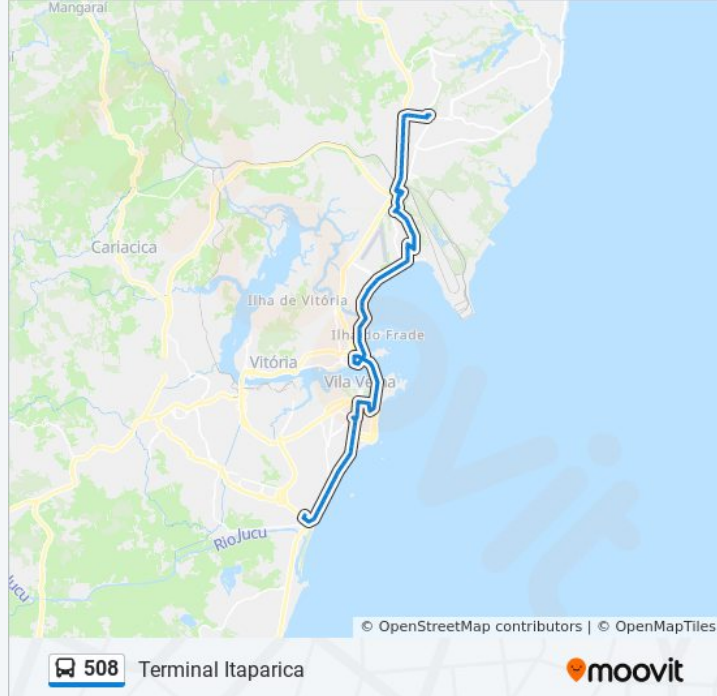

Rua Edison Pompermayer, 17

Terminal Carapina

Rua E, 176

Avenida Rio Amazonas, 9

Avenida José Moreira Martins Rato, 1188

Avenida José Moreira Martins Rato, 1328

Avenida José Rato, 2478-2538

Rua Henrique Martins Rato, 540

Avenida José Rato, 3592-3816

Rua José Celso Cláudio, 857-955

Rua Italiana Pereira Mota, 144

Plaza Shopping

Rua Fortunato Abreu Gágno, 712

Rua Milton Manoel Dos Santos, 725

Rua Fortunato Abreu Gágno, 324

Rua Fortunato Abreu Gágno, 1-27

Avenida Dante Michelini, 4089-4155

Guarda Civil Municipal

Avenida Dante Michelini, 2401

Avenida Dante Michelini, 1987

Edifício Mata Da Praia Park

Avenida Dante Michelini, 1437-1475

Avenida Dante Michelini, 877

Avenida Dante Michelini, 729

Avenida Dante Michelini, 293

São José Supermercados

Praça Dos Namorados

Praça Dos Namorados

Edifício Paola

Avenida Américo Buaiz, 333

Avenida Américo Buaiz, 1965-2065

Assembleia Legislativa | Shopping Vitória
(Transcol)