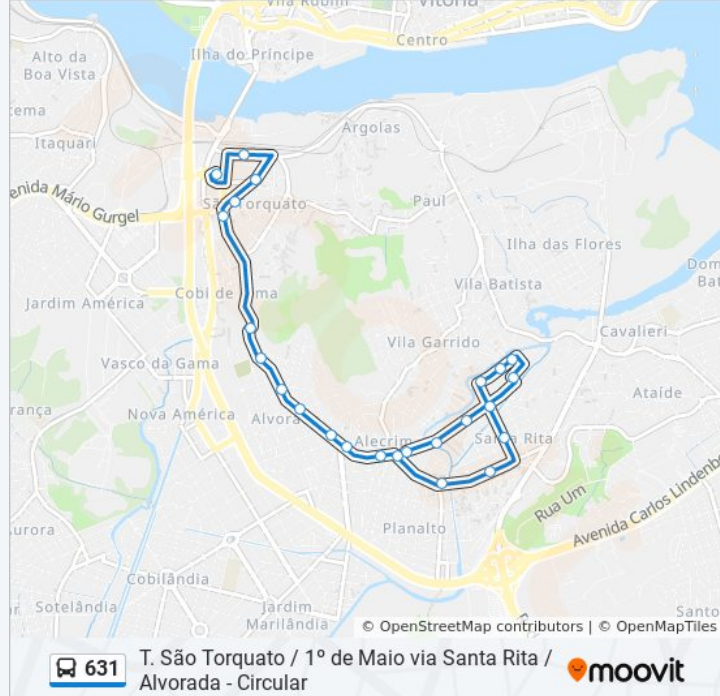

## Sentido: Terminal São Torquato

26 pontos

[VER OS HORÁRIOS DA LINHA](#)

Rua Januário, 12

Rua Sebastião Inácio Da Silva 1031

Rua Sebastião Inácio Da Silva 769

Rua Rosental De Oliveira, 432

Rua Vítor Dos Santos 78

## Informações da linha de ônibus 631

**Sentido:** Terminal São Torquato

**Paradas:** 26

**Duração da viagem:** 14 min

**Resumo da linha:**

Rua César Alcure, 447

Rua César Alcure, 183

Rua Doutor Francisco Lacerda De Aguiar, 54

Avenida Anésio Jose Simões | Hospital Estadual  
De Vila Velha

Terminal São Torquato

### Sentido: Terminal São Torquato / 1º De Maio

36 pontos

[VER OS HORÁRIOS DA LINHA](#)

Terminal São Torquato

Rua César Alcure, 2-78

Rua César Alcure, 218

Rua César Alcure, 426

Rua César Alcure, 798