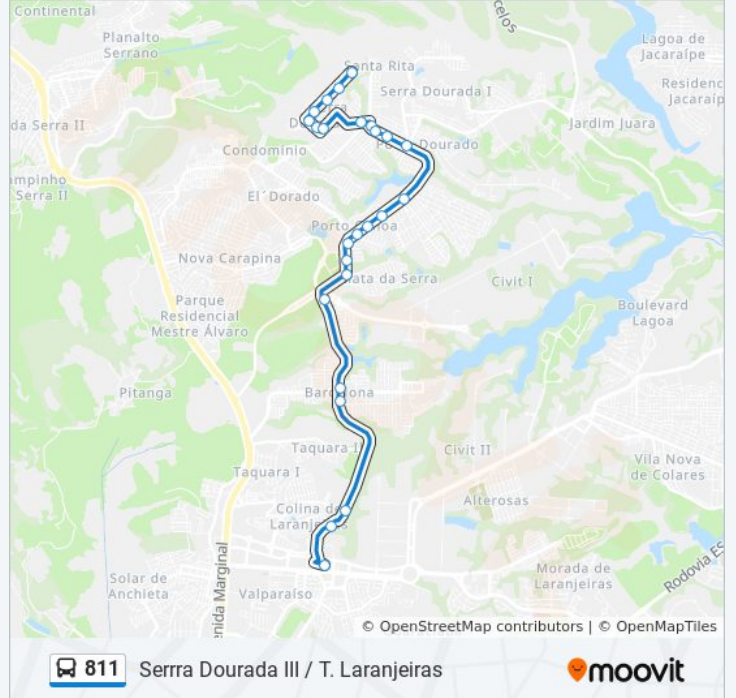

Informações da linha de ônibus 811

Sentido: Serra Dourada III

Paradas: 30

Duração da viagem: 23 min

Resumo da linha:

Rua Condor, 25

Rua Condor, 49

Avenida Salvador, 1087

Rua Tuím, 26

Rua Jaçanã, 10

Avenida Salvador, 338-392

Avenida Salvador, 568-628

Avenida Salvador, 798-852

Serra Dourada III

Sentido: Terminal Laranjeiras

31 pontos

[VER OS HORÁRIOS DA LINHA](#)

Serra Dourada III

Avenida Salvador, 797-851

Avenida Salvador, 567

Avenida Salvador, 337-391

Avenida Salvador, 1087

Rua Tuím, 26

Rua Jaçanã, 10

Rua Condor, 52

Rua Condor, 24

Rua Albatroz, 58-112

Rua Albatroz, 30

Avenida São Paulo, 36

Avenida São Paulo, 651

Avenida Rio Amazonas 1084

Avenida Brasília, 102