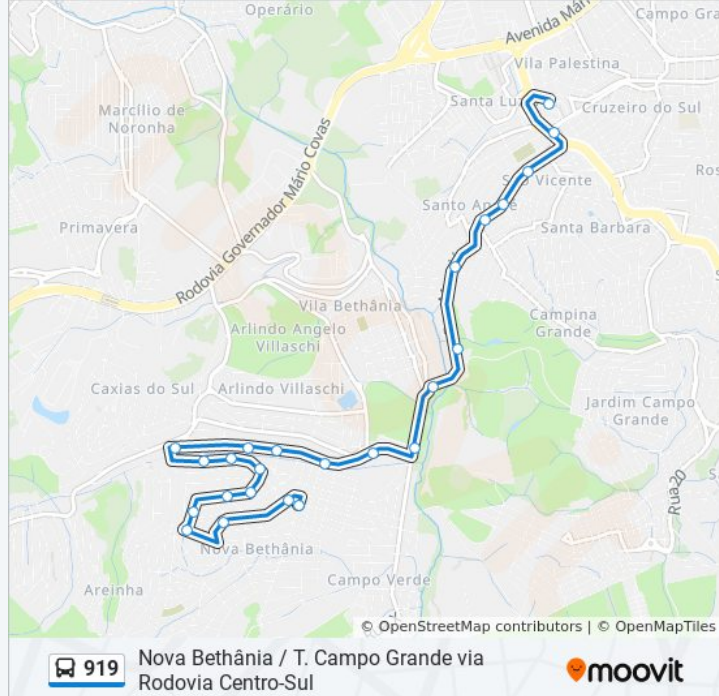

Rua Maceió

Rua Maceió, 30

Próx. Rotatória

Rua Santa Helena, 484-860

Rua Dezesseis, 270

Rua Nove, 35

Rua Nove, 396

Rua Nove, 654

Rua Dezesseis, 270

Rua Santa Helena, 861-925

Rua Santa Helena

Rua Maceió, 30

Horários da linha de ônibus 919

Tabela de horários sentido Terminal Campo Grande

Domingo	05:00 - 22:00
Segunda-feira	05:00 - 22:05
Terça-feira	05:00 - 22:05
Quarta-feira	05:00 - 22:05
Quinta-feira	05:00 - 22:05
Sexta-feira	05:00 - 22:05
Sábado	05:00 - 22:00

Informações da linha de ônibus 919

Sentido: Terminal Campo Grande

Paradas: 24

Duração da viagem: 18 min

Resumo da linha:

Rua Maceió, 129

Rua São José, 881

Rua São José, 847

Rua São José, 531

Rua São João, 935

Terminal Campo Grande

Os horários e os mapas do itinerário da linha de ônibus 919 estão disponíveis, no formato PDF offline, no site: moovitapp.com. Use o [Moovit App](#) e viaje de transporte público por Vitória! Com o Moovit você poderá ver os horários em tempo real dos ônibus, trem e metrô, e receber direções passo a passo durante todo o percurso!