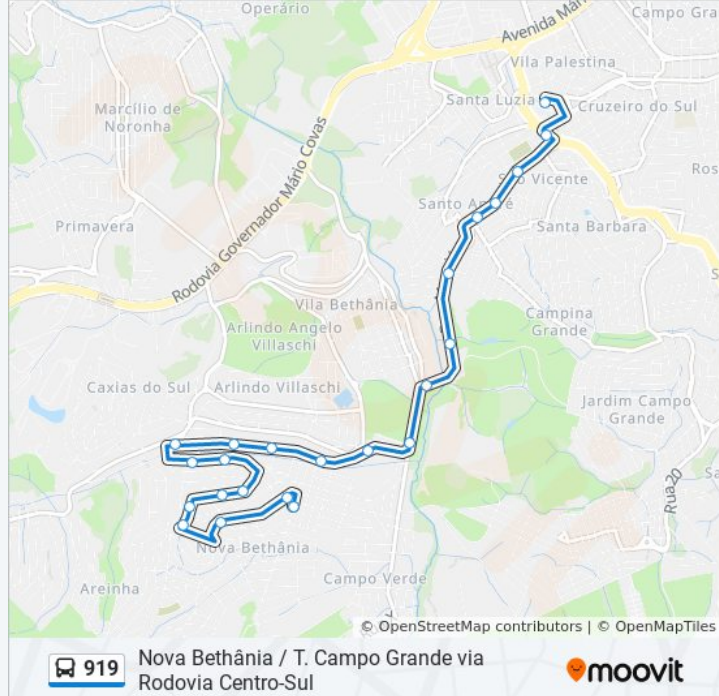

Rua Maceió

Rua Maceió, 30

Próx. Rotatória

Rua Santa Helena, 484-860

Rua Dezesseis, 270

Rua Nove, 35

Rua Nove, 396

Rua Nove, 654

Informações da linha de ônibus 919

Sentido: Nova Bethânia

Paradas: 23

Duração da viagem: 17 min

Resumo da linha:

Rua Himalaia, 83

Rua Dos Alpes, 26

Sentido: Terminal Campo Grande

24 pontos

[VER OS HORÁRIOS DA LINHA](#)

Rua Nossa Senhora Da Aparecida, 13-15

Rua Himalaia, 101

Cmei Manoel Evancio De Oliveira

Rua Amazonas, 605

Rua Amazonas, 3

Rua Rio Paraná, 29

Rua Rio Doce, 15

Rua Dos, Andes, 383

Rua Carajás, 138

Rua Carajás, 8

Rua Nove, 1084

Rua Nove, 578

Rua Nove, 384

Rua Nove, 35