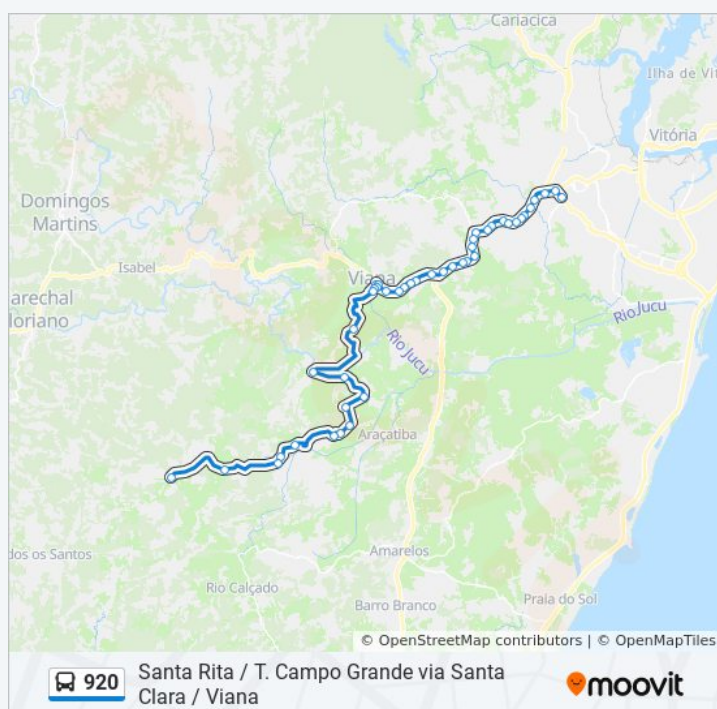

Prox. Balança Rodoviária/Acesso Ribeira
(Sentido Norte))

Prox. Posto/Hotel Canaã (Sentido Norte)

Prox. Marmi/Graniti Bruno Zanet (Sentido Norte)

Prox. Patrus/Ta

Prox. Acesso Perfil Alumínios (Sentido Norte)

Rodovia Governador Mário Covas, 12 (Sentido
Norte) - Universal

Trevo Bairro Universal (Sentido Norte)

quarta-feira	05:05 - 20:45
quinta-feira	05:05 - 20:45
sexta-feira	05:05 - 20:45
sábado	08:15 - 17:15

Informações da linha de ônibus 920

Sentido: Terminal Campo Grande

Paradas: 44

Duração da viagem: 70 min

Resumo da linha:

Rodovia Br-262, 5204 - Parque Industrial

Rodovia Governador Mário Covas, 4 - Parque Industrial