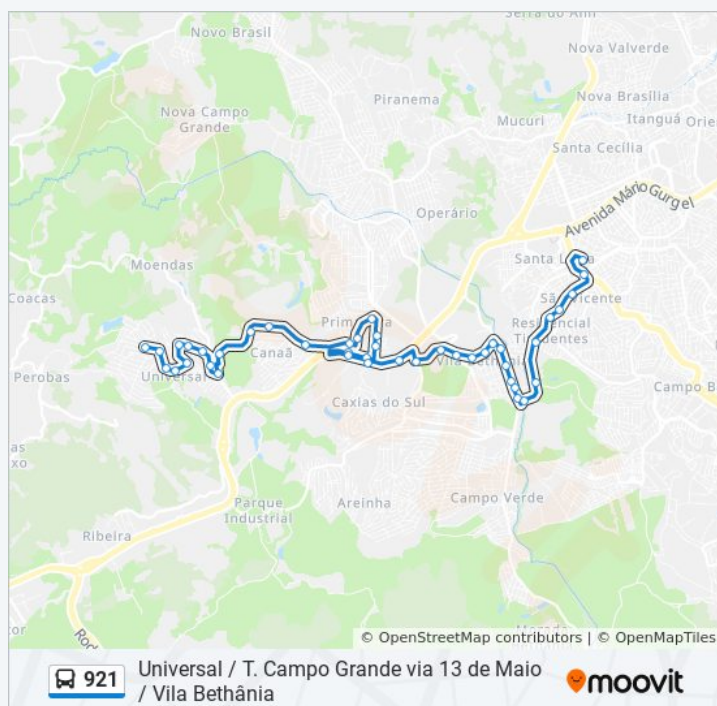

Rua Maceió, 30

Rua Maceió, 129

Rua São José, 881

Rua São José, 847

Rua São José, 531

Duração da viagem: 32 min
Resumo da linha:

Rua São João, 935

Terminal Campo Grande

Sentido: Terminal Campo Grande | Partidas De Perobas De Cima

43 pontos

[VER OS HORÁRIOS DA LINHA](#)

Perobas De Cima

Universal

Rua Presidente Kenedy - Ipanema

Av. Linhares - Ipanema

Rua Beija Flor, 710 - Universal