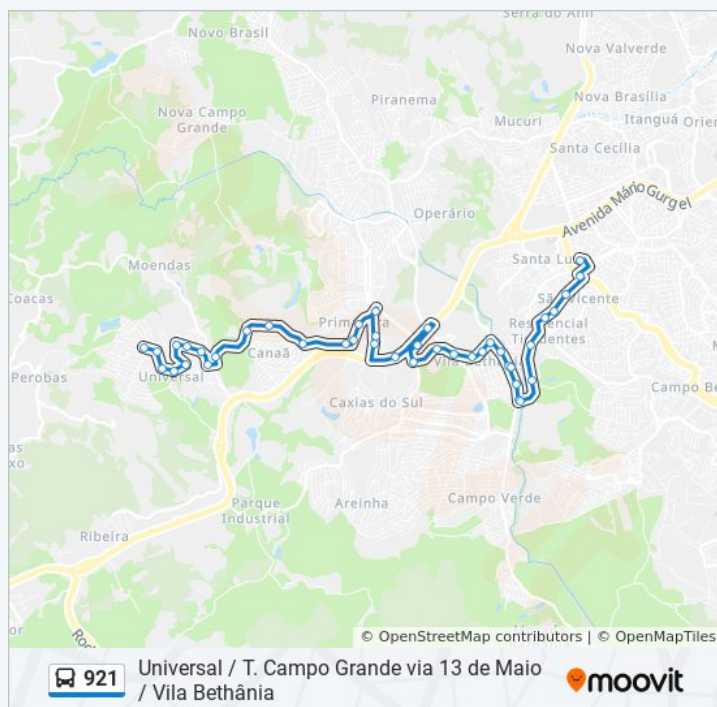

Canaã, Rodovia Estadual

Rua Furtado

Prox. Igreja Adventista (Universal)

Rua Q, 213

Prox. Autosserviço 2 Irmãos/Miuda

Prox. Antiga Igreja Católica (Universal)

Prox. Lanchonete Romeu E Julieta

Av. Linhares - Ipanema

Rua Presidente Kenedy, 433

Rua Diamantina, Viana

Os horários e os mapas do itinerário da linha de ônibus 921 estão disponíveis, no formato PDF offline, no site: moovitapp.com. Use o [Moovit App](#) e viaje de transporte público por Vitória! Com o Moovit você poderá ver os horários em tempo real dos ônibus, trem e metrô, e receber direções