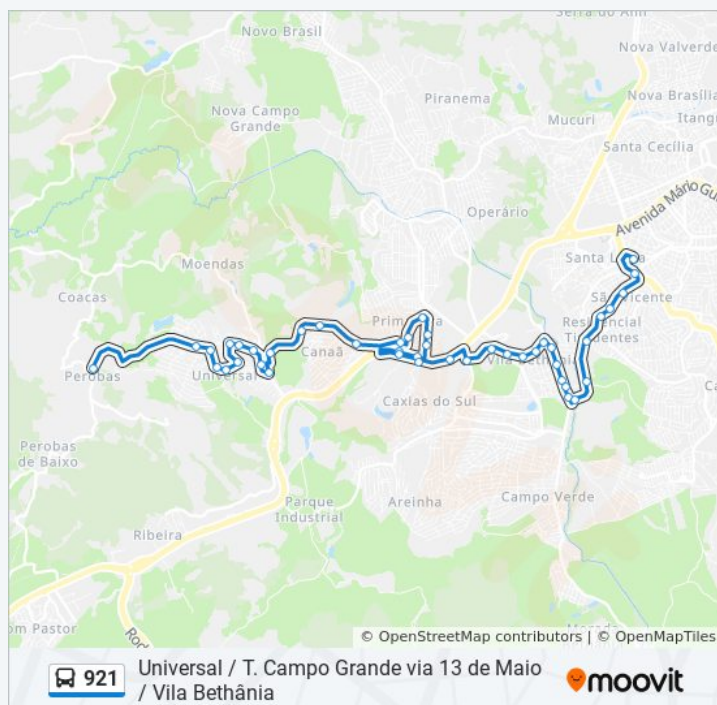

Informações da linha de ônibus 921

Sentido: Terminal Campo Grande | Partidas De Perobas De Cima

Paradas: 43

Duração da viagem: 30 min

Resumo da linha:

Rua Principal, 1101-1117

Rua Luiza Cazoti, 148-614

Rua Luiza Cazoti, 103