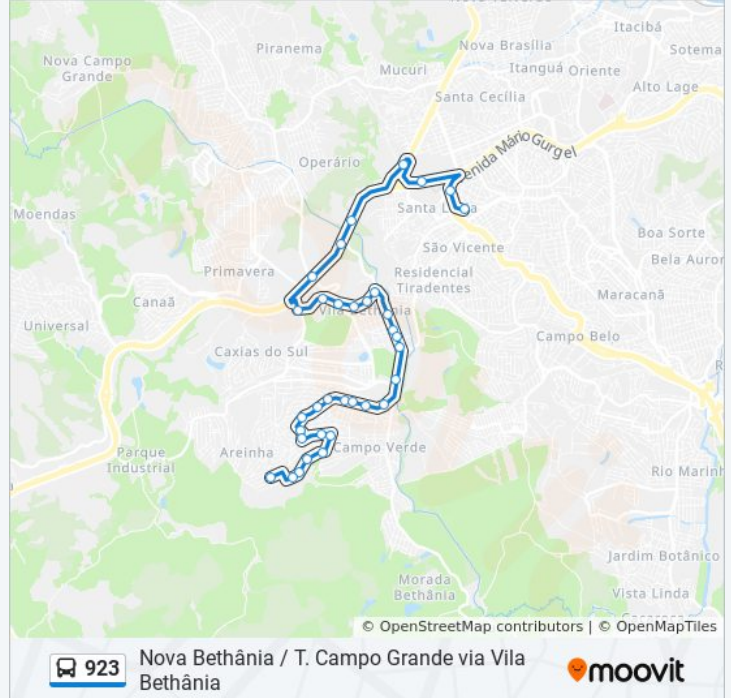

Sentido: Nova Bethânia

33 pontos

[VER OS HORÁRIOS DA LINHA](#)

Terminal Campo Grande
Rua Palestina, 11-111
Ceasa
Rodovia Campos-Vitória, 464
Prox. Antiga Brasperola
Prox. Real Café
Venac
Rua Principal, 1101-1117
Rua Luiza Cazoti, 148-614
Rua Luiza Cazoti, 103
Rua Luiza Cazoti, 69
Rua Luiza Cazoti, 31
Rua Luiza Cazoti, 3
Avenida Espirito Santo, 266
Avenida Espírito Santo, 434
Rua Getúlio Vargas, 2
Rua Getúlio Vargas, 72
Rua Santa Helena, 484-860
Rua Vesuvio, 202
Rua Vesuvio, 215
Rua Vesuvio, 203-213

Informações da linha de ônibus 923

Sentido: Nova Bethânia

Paradas: 33

Duração da viagem: 24 min

Resumo da linha:

Rua Vesúvio, 747

Avenida Central, 219

Av. Central

Cmei Manoel Evancio De Oliveira

Av. Central

Avenida Central, 221

Rua Das Palmas, 143

Rua Nossa Senhora Da Aparecida, 385-451

Rua Ilha Grande, 56

Rua Ilha Grande, 273

Rua Monte Pascoal, 26

Rua Visconde De Inhaúma, 524

Sentido: Terminal Campo Grande

33 pontos

[VER OS HORÁRIOS DA LINHA](#)

Rua Martins Vais, 108

Rua Ilha Grande, 450

Rua Ilha Grande, 273

Rua Nossa Senhora Da Aparecida, 779