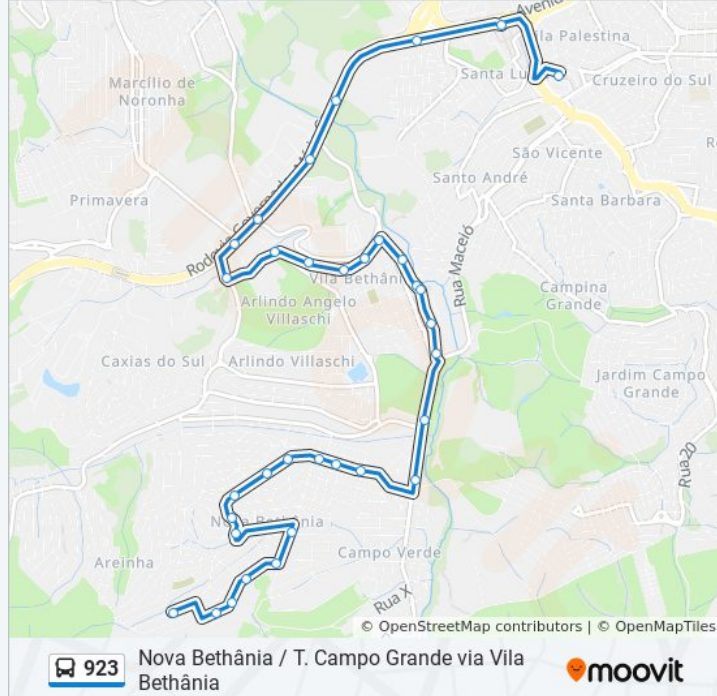

Informações da linha de ônibus 923

Sentido: Terminal Campo Grande

Paradas: 33

Duração da viagem: 25 min

Resumo da linha:

Rua Santa Helena

Rua Santa Helena, 62

Rua Santa Helena, 533

Rua Luiza Cazoti, 3

Rua Luiza Cazoti, 27

Rua Luiza Cazoti, 847-937

Rua Luiza Cazoti, 615-835

Rua Luiza Cazoti, 147-613

Rua Principal, 1102-1118

Rodovia Governador Mário Covas, 93 - Vila Bethania

Marginal Br-101, 243 - Vila Bethania

Rodovia Governador Mário Covas, 318 - Vila Bethania

Rodovia Governador Mário Covas, 96 - São Francisco

Rua João Bonadiman, 2 - São Francisco

Avenida Mário Gurgel, 5353 | Shopping Moxuara - São Francisco

Terminal Campo Grande