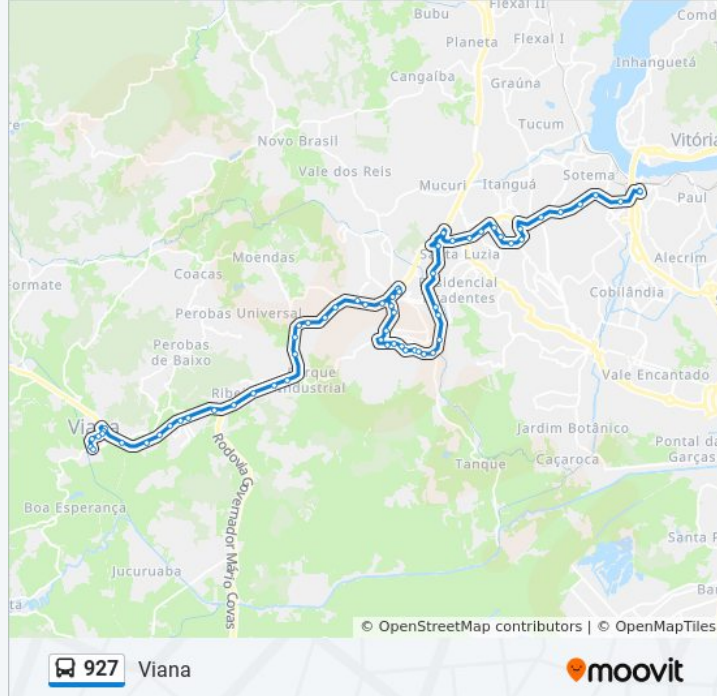

Venac

Prox. C Q Sabe

Acesso Bairro Soteco (Passarela) Sul

Br-262, 2191

Rodovia Campos-Vitória 4

Prox. Ccf Material De Construção/Acesso Canaã

Prox. Reggiani Bebidas/Dumilho

Trevo Bairro Universal (Sentido Sul)

Rodovia Br-262, 5213 - Universal

Prox. Acesso Perfil Alumínios (Sentido Sul)

Prox. Marmi/Graniti Bruno Zanet (Sentido Sul)

Prox. Posto/Hotel Canaã (Sentido Sul)

Prox. Balança Rodoviária/Acesso Ribeira (Sentido Sul)