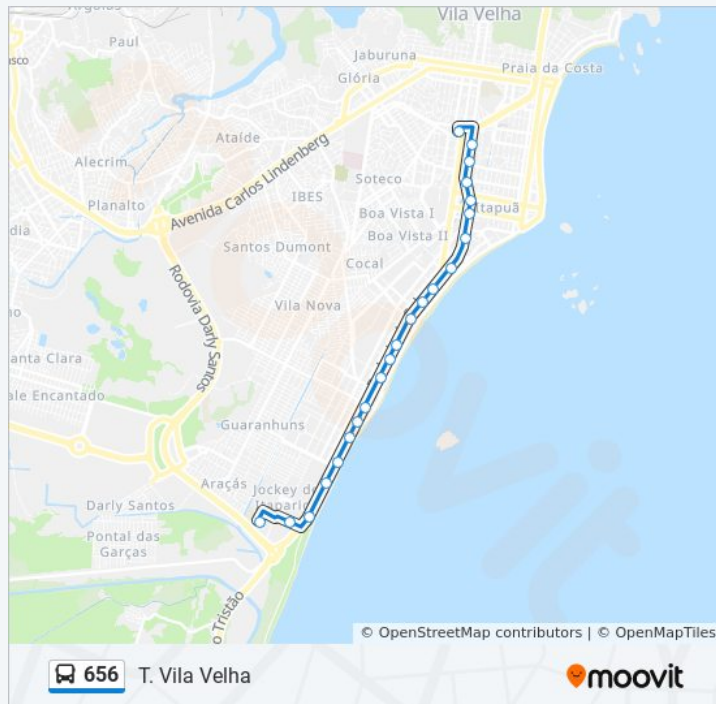

Rodovia Do Sol, 1311-1551

Rodovia Do Sol, 1076-1309

Rodovia Do Sol | Defronte Ao Hotel Faraóh

Rodovia Do Sol | Edifício Vila Sul

Rodovia Do Sol | Edifício Golden Star Residencial

Hospital Santa Mônica

Avenida Professora Francelina Carneiro Setúbal,
731-751

Av. Profa. Francelina Carneiro Setúbal

Avenida Professora Francelina Carneiro Setúbal,
1347

Avenida Professora Francelina Carneiro Setúbal,
1671-1999

Edifício São Marcos

Rua Antônio Ataíde, 415

Terminal Vila Velha

Resumo da linha:

Os horários e os mapas do itinerário da linha de ônibus 656 estão disponíveis, no formato PDF offline, no site: moovitapp.com. Use o [Moovit App](#) e viaje de transporte público por Vitória! Com o Moovit você poderá ver os horários em tempo real dos ônibus, trem e metrô, e receber direções passo a passo durante todo o percurso!

[Sobre o Moovit](#) • [Soluções MaaS](#) • [Países atendidos](#) • [Comunidade Mooviter](#)

© 2024 Moovit - Todos os direitos reservados

Confira os horários de chegada em tempo real!