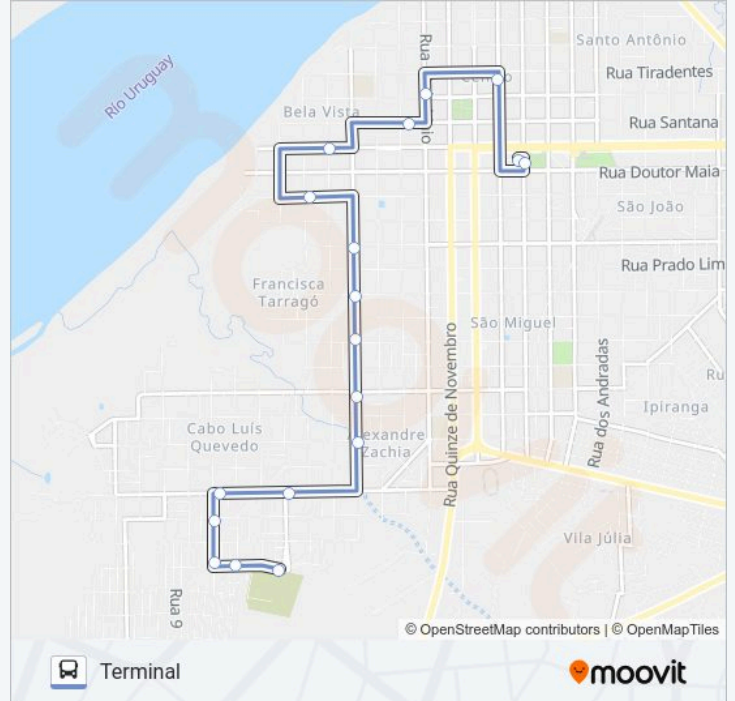

T-08 CEMITÉRIO - APAE

Cemitério - Apae

Use O App

A linha de ônibus T-08 CEMITÉRIO - APAE | (Cemitério - Apae) tem 2 itinerários.

(1) Cemitério - Apae: 07:15 - 19:15(2) Terminal: 06:45 - 19:45

Use o aplicativo do Moovit para encontrar a estação de ônibus da linha T-08 CEMITÉRIO - APAE mais perto de você e descubra quando chegará a próxima linha de ônibus T-08 CEMITÉRIO - APAE.

Informações da linha de ônibus T-08 CEMITÉRIO - APAE**Sentido:** Cemitério - Apae**Paradas:** 13**Duração da viagem:** 15 min**Resumo da linha:**

Sentido: Terminal

18 pontos

[VER OS HORÁRIOS DA LINHA](#)

Horários da linha de ônibus T-08 CEMITÉRIO - APAE

Tabela de horários sentido Terminal

domingo	Fora de Operação
segunda-feira	06:45 - 19:45
terça-feira	06:45 - 19:45
quarta-feira	06:45 - 19:45
quinta-feira	06:45 - 19:45
sexta-feira	06:45 - 19:45
sábado	Fora de Operação

Informações da linha de ônibus T-08 CEMITÉRIO - APAE

Sentido: Terminal

Paradas: 18

Duração da viagem: 15 min

Resumo da linha:

Os horários e os mapas do itinerário da linha de ônibus T-08 CEMITÉRIO - APAE estão disponíveis, no formato PDF offline, no site: moovitapp.com. Use o Moovit App e viaje de transporte público por Uruguiana! Com o Moovit você poderá ver os horários em tempo real dos ônibus, trem e metrô, e receber direções passo a passo durante todo o percurso!