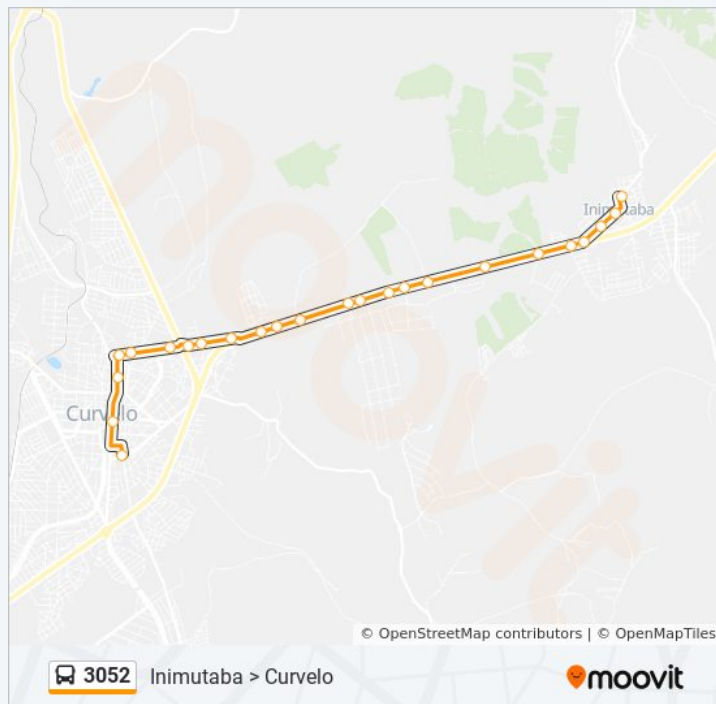

Br-259, Km 540 Oeste

Av. Dom Pedro II, 41

Av. Gentil De Matos, 100 Em Frente Ao Terminal Rodoviário

## Informações da linha de ônibus 3052

**Sentido:** Inimutaba > Curvelo

**Paradas:** 24

**Duração da viagem:** 24 min

**Resumo da linha:**

Os horários e os mapas do itinerário da linha de ônibus 3052 estão disponíveis, no formato PDF offline, no site: [moovitapp.com](https://moovitapp.com). Use o [Moovit App](#) e viaje de transporte público por Curvelo! Com o Moovit você poderá ver os horários em tempo real dos ônibus, trem e metrô, e receber direções passo a passo durante todo o percurso!