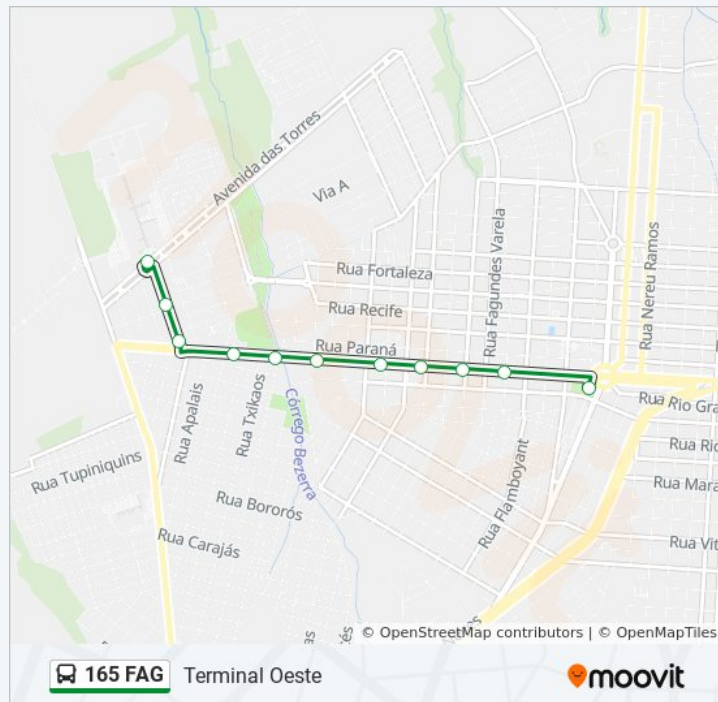

[VER OS HORÁRIOS DA LINHA](#)

Terminal Urbano Oeste

Rua Das Palmeiras, 3438

Rua Das Palmeiras, 3681

Horários da linha de ônibus 165 FAG

Tabela de horários sentido Fag (Treviso)

Domingo	Fora de Operação
Segunda-feira	07:30 - 15:45
Terça-feira	07:30 - 15:45
Quarta-feira	07:30 - 15:45

[VER OS HORÁRIOS DA LINHA](#)

Fag

Avenida Da Fag, 391

Posto Tonin

Avenida Brasil, 11405

Avenida Brasil, 10763-10841

Avenida Brasil, 10223-10243

Avenida Brasil, 9811

Avenida Brasil, 9495

Avenida Brasil, 9237

Avenida Brasil, 8933-9001

Horários da linha de ônibus 165 FAG

Tabela de horários sentido Terminal Oeste

Domingo	Fora de Operação
Segunda-feira	06:15 - 23:45
Terça-feira	06:15 - 23:45
Quarta-feira	06:15 - 23:45
Quinta-feira	06:15 - 23:45
Sexta-feira	06:15 - 23:45
Sábado	06:15 - 18:45

Informações da linha de ônibus 165 FAG

Sentido: Terminal Oeste

Paradas: 11

Duração da viagem: 9 min

**Sentido: Terminal Oeste (Direto)**

12 pontos

[VER OS HORÁRIOS DA LINHA](#)

Rua Aníbal Curi, 700