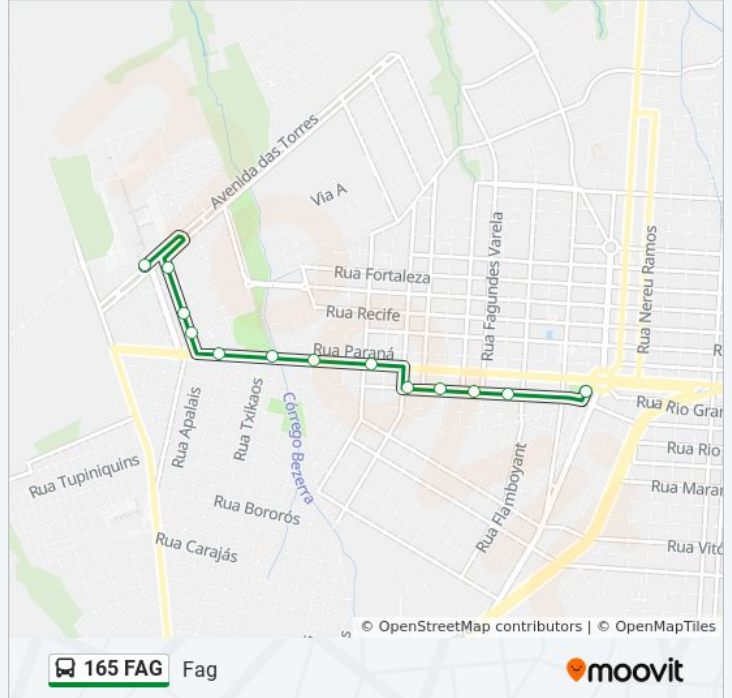

165 FAG

Fag

Use O App

A linha de ônibus 165 FAG | (Fag) tem 6 itinerários.

(1) Fag: 06:00 - 23:30(2) Fag (Direto): 18:10 - 18:50(3) Fag (Treviso): 07:30 - 15:45(4) Terminal Oeste: 06:15 - 23:45(5) Terminal Oeste (Direto): 22:30 - 22:50(6) Terminal Oeste (Treviso): 07:48 - 16:03

Use o aplicativo do Moovit para encontrar a estação de ônibus da linha 165 FAG mais perto de você e descubra quando chegará a próxima linha de ônibus 165 FAG.

Sentido: Fag

14 pontos

[VER OS HORÁRIOS DA LINHA](#)

Terminal Urbano Oeste
Rua Das Palmeiras, 3438
Rua Das Palmeiras, 3681
Rua Das Palmeiras, 3908
Rua Das Palmeiras, 4140
Avenida Brasil, 9772
Creas II
Avenida Brasil, 10203
Avenida Brasil, 11543
Rua Aníbal Curi, 231
Rua Aníbal Curi, 255
Rua Aníbal Curi, 700
Avenida Das Torres, 186
Fag

Informações da linha de ônibus 165 FAG**Sentido:** Fag**Paradas:** 14**Duração da viagem:** 12 min**Resumo da linha:**

Sentido: Fag (Direto)

7 pontos

[VER OS HORÁRIOS DA LINHA](#)

Terminal Urbano Oeste

Avenida Brasil, 9772