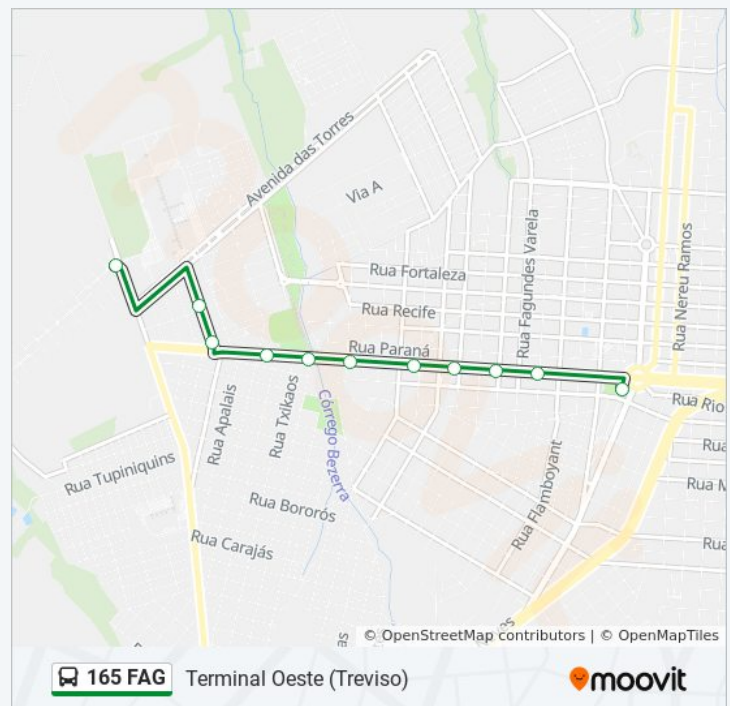

Avenida Brasil, 9237

Avenida Brasil, 8933-9001

Terminal Urbano Oeste

Horários da linha de ônibus 165 FAG

Tabela de horários sentido Terminal Oeste (Direto)

Domingo	Fora de Operação
Segunda-feira	22:30 - 22:50
Terça-feira	22:30 - 22:50
Quarta-feira	22:30 - 22:50
Quinta-feira	22:30 - 22:50
Sexta-feira	22:30 - 22:50
Sábado	Fora de Operação

Posto Tonin

Avenida Brasil, 11405

Avenida Brasil, 10763-10841

Avenida Brasil, 10223-10243

Avenida Brasil, 9811

Avenida Brasil, 9495

Avenida Brasil, 9237

Avenida Brasil, 8933-9001

Terminal Urbano Oeste

Terça-feira	07:48 - 16:03
Quarta-feira	07:48 - 16:03
Quinta-feira	07:48 - 16:03
Sexta-feira	07:48 - 16:03
Sábado	Fora de Operação

Informações da linha de ônibus 165 FAG

Sentido: Terminal Oeste (Treviso)

Paradas: 11

Duração da viagem: 12 min

Resumo da linha:

Os horários e os mapas do itinerário da linha de ônibus 165 FAG estão disponíveis, no formato PDF offline, no site: moovitapp.com. Use o [Moovit App](#) e viaje de transporte público por Cascavel! Com o Moovit você poderá ver os horários em tempo real dos ônibus, trem e metrô, e receber direções passo a passo durante todo o percurso!