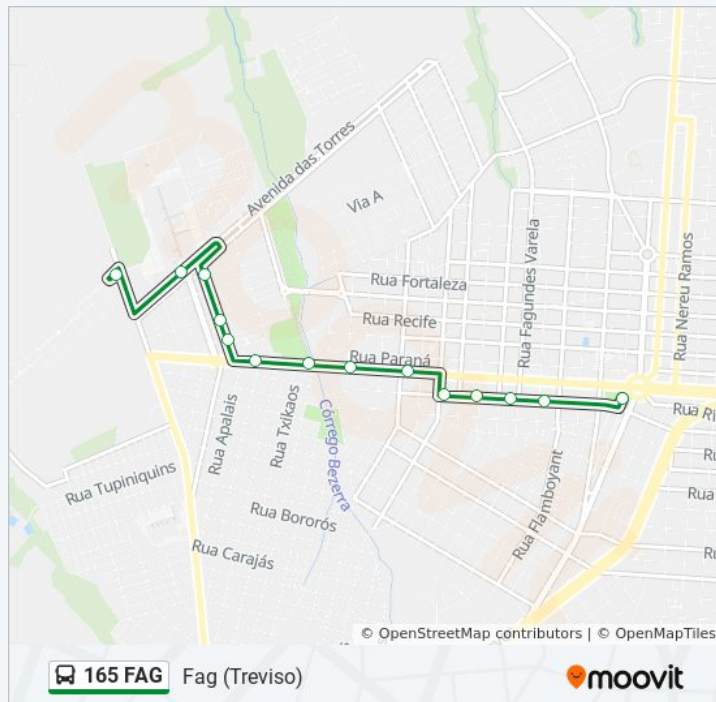

Fora de Operação

Informações da linha de ônibus 165 FAG

Sentido: Fag (Treviso)

Paradas: 14

Duração da viagem: 12 min

Resumo da linha:

Sentido: Terminal Oeste

11 pontos

[VER OS HORÁRIOS DA LINHA](#)

Fag

Avenida Da Fag, 391

Posto Tonin

Avenida Brasil, 11405

Avenida Brasil, 10763-10841

Avenida Brasil, 10223-10243

Avenida Brasil, 9811

Avenida Brasil, 9495

Avenida Brasil, 9237

Avenida Brasil, 8933-9001

Horários da linha de ônibus 165 FAG

Tabela de horários sentido Terminal Oeste

Domingo	Fora de Operação
Segunda-feira	06:15 - 23:45
Terça-feira	06:15 - 23:45
Quarta-feira	06:15 - 23:45
Quinta-feira	06:15 - 23:45
Sexta-feira	06:15 - 23:45
Sábado	06:15 - 18:45

Informações da linha de ônibus 165 FAG

Sentido: Terminal Oeste

Paradas: 11

Duração da viagem: 9 min

**Sentido: Terminal Oeste (Direto)**

12 pontos

[VER OS HORÁRIOS DA LINHA](#)

Rua Aníbal Curi, 700