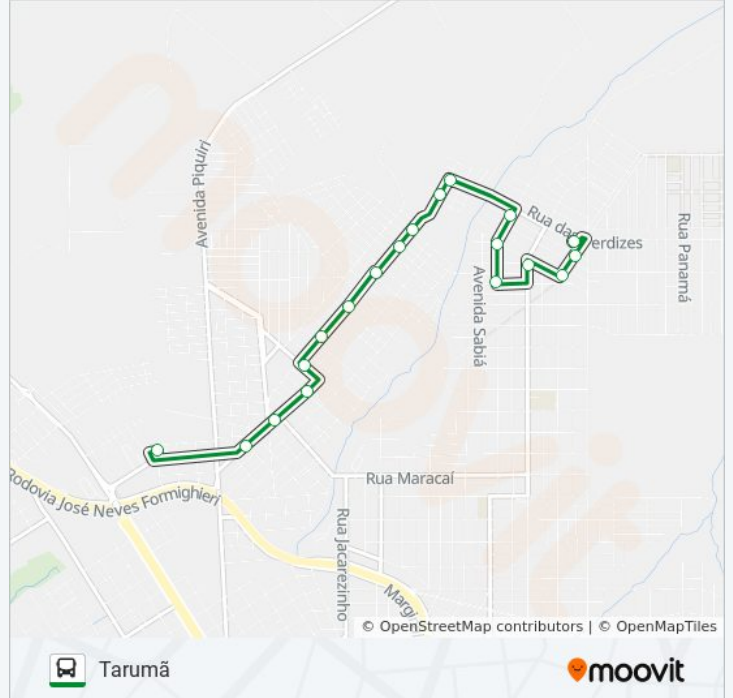

Rua Leonardo Da Vinci, 1558-1608

Rua Leonardo Da Vinci, 1710-1764

Rua Leonardo Da Vinci, 2097

Rua Leonardo Da Vinci, 2213

Avenida Uirapuru, 1853-1911

Avenida Uirapuru, 1665-1669

Avenida Uirapuru, 1432

Avenida Papagaios, 27-93

Avenida Das Tórres, 1403-1465

Avenida Das Torres, 1996

Rua Arapongas, 90

Horários da linha de ônibus 120 TARUMÃ

Tabela de horários sentido Tarumã

domingo	04:35
segunda-feira	04:35 - 19:30
terça-feira	04:35 - 19:30
quarta-feira	04:35 - 19:30
quinta-feira	04:35 - 19:30
sexta-feira	04:35 - 19:30
sábado	04:35 - 19:30

Informações da linha de ônibus 120 TARUMÃ**Sentido:** Tarumã**Paradas:** 19**Duração da viagem:** 13 min**Resumo da linha:**

Sentido: Tarumã (Via Gralha Azul)

21 pontos

[VER OS HORÁRIOS DA LINHA](#)

Terminal Urbano Nordeste

Rua Adolfo García, 276

Rua Adolfo García, 542

Rua Adolfo García, 810-864

Rua Maria Teresa Figueiredo, 502-700

Rua Leonardo Da Vinci, 934-936

Rua Leonardo Da Vinci, 946

Rua Leonardo Da Vinci, 1402-1454

Ponto Da Rua Sócrates