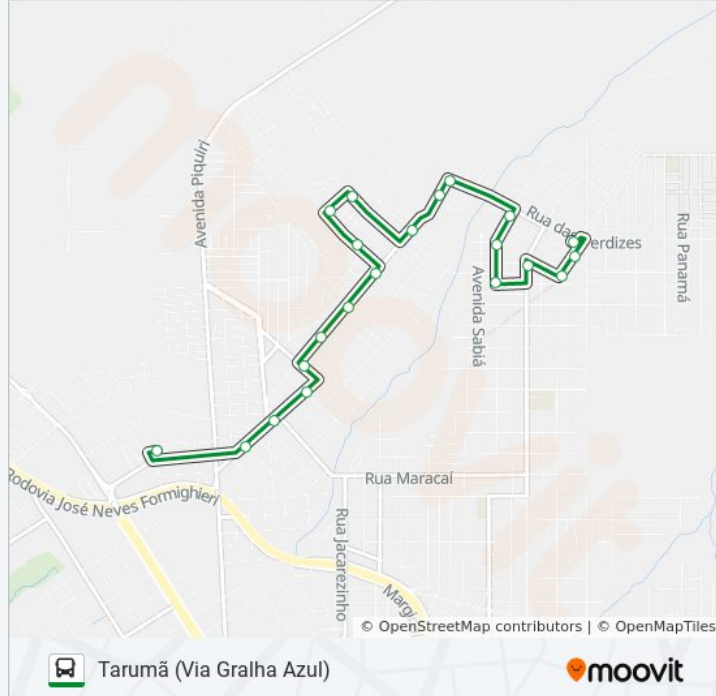

Rua Adolfo García, 276

Rua Adolfo García, 542

Rua Adolfo García, 810-864

Rua Maria Teresa Figueiredo, 502-700

Rua Leonardo Da Vinci, 934-936

Rua Leonardo Da Vinci, 946

Rua Leonardo Da Vinci, 1402-1454

Ponto Da Rua Sócrates

Informações da linha de ônibus 120 TARUMÃ

Sentido: Tarumã (Via Gralha Azul)

Paradas: 21

Duração da viagem: 14 min

Resumo da linha:

Avenida Das Tôrres, 1403-1465

Avenida Das Torres, 1996

Rua Araongas, 90

Sentido: Tarumã (Via Lupatini)

18 pontos

[VER OS HORÁRIOS DA LINHA](#)

Terminal Urbano Leste

Av. Barão Do Rio Branco 416

Avenida Barão Do Rio Branco, 960

Avenida Barão Do Rio Branco, 1360

Avenida Barão Do Rio Branco, 1750

Avenida Barão Do Rio Branco, 1972

Pr-180, 9623

Rua Erval, 206

Rua Adolfo García, 276

Rua Adolfo García, 542

Rua Adolfo García, 810-864

Rua Maria Teresa Figueiredo, 502-700

Rua Leonardo Da Vinci, 934-936