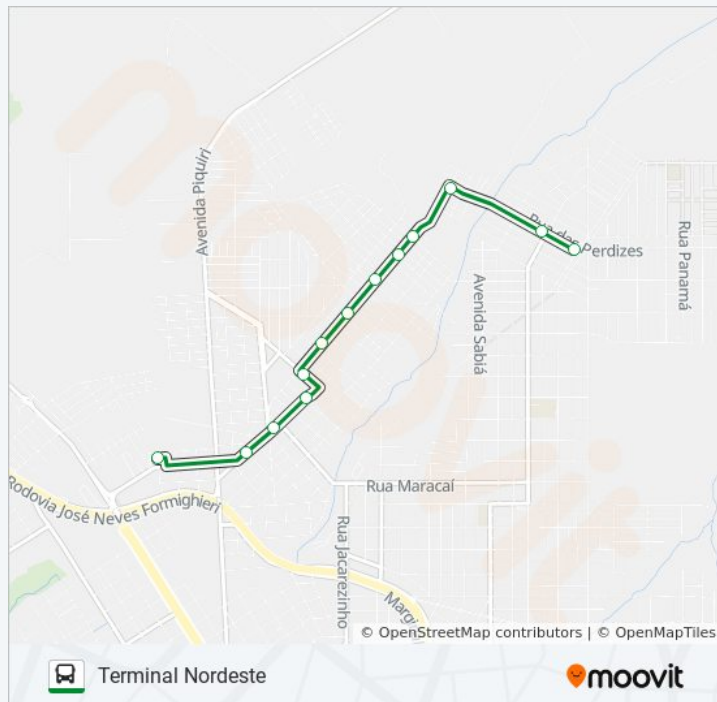

Avenida Barão Do Rio Branco, 1314

Avenida Barão Do Rio Branco, 916

Avenida Barão Do Rio Branco, 418

Terminal Urbano Leste

Sentido: Terminal Nordeste

13 pontos

[VER OS HORÁRIOS DA LINHA](#)

Rua Araçongas, 90

Tabela de horários sentido Terminal Nordeste

domingo	00:15 - 23:25
segunda-feira	00:05 - 23:32
terça-feira	00:15 - 23:32
quarta-feira	00:15 - 23:32
quinta-feira	00:15 - 23:32
sexta-feira	00:15 - 23:32
sábado	00:15 - 23:32

Rua Leonardo Da Vinci, 803

Rua Maria Teresa Figueiredo, 645

Rua Adolfo García, 809-863

Rua Adolfo García, 521-579

Rua Adolfo García, 111-249

Terminal Urbano Nordeste

Informações da linha de ônibus 120 TARUMÃ

Sentido: Terminal Nordeste

Paradas: 13

Duração da viagem: 10 min

Resumo da linha:

Os horários e os mapas do itinerário da linha de ônibus 120 TARUMÃ estão disponíveis, no formato PDF offline, no site: moovitapp.com. Use o [Moovit App](#) e viaje de transporte público por Cascavel! Com o Moovit você poderá ver os horários em tempo real dos ônibus, trem e metrô, e receber direções passo a passo durante todo o percurso!