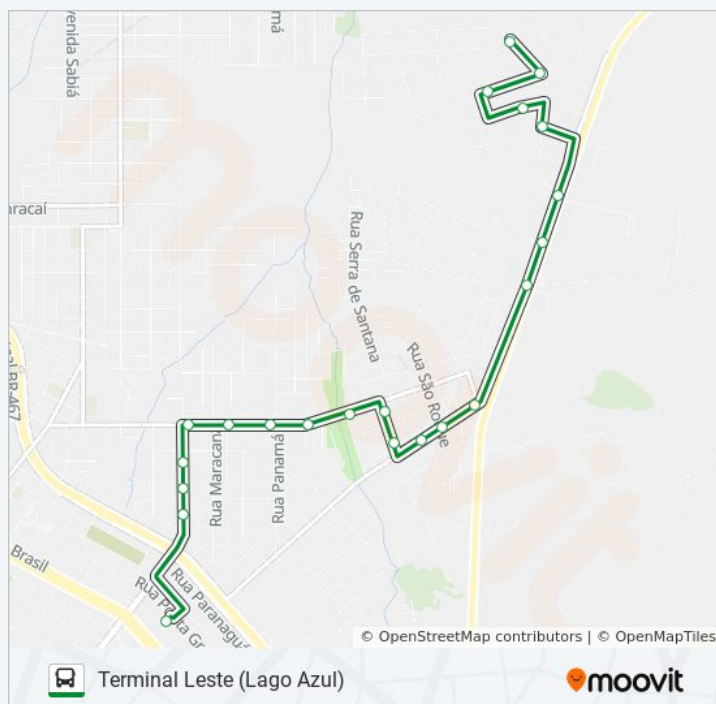

Rua Ipanema, 217

Terminal Urbano Leste

Horários da linha de ônibus 060 MORUMBI

Tabela de horários sentido Terminal Leste (Lago Azul)

Domingo	06:10
Segunda-feira	05:20
Terça-feira	05:20
Quarta-feira	05:20
Quinta-feira	05:20
Sexta-feira	05:20
Sábado	Fora de Operação

Informações da linha de ônibus 060 MORUMBI

Sentido: Terminal Leste (Lago Azul)

Paradas: 21

Duração da viagem: 16 min

Resumo da linha:

Sentido: Terminal Leste (Via Núcleo - Direto)

13 pontos

Horários da linha de ônibus 060 MORUMBI