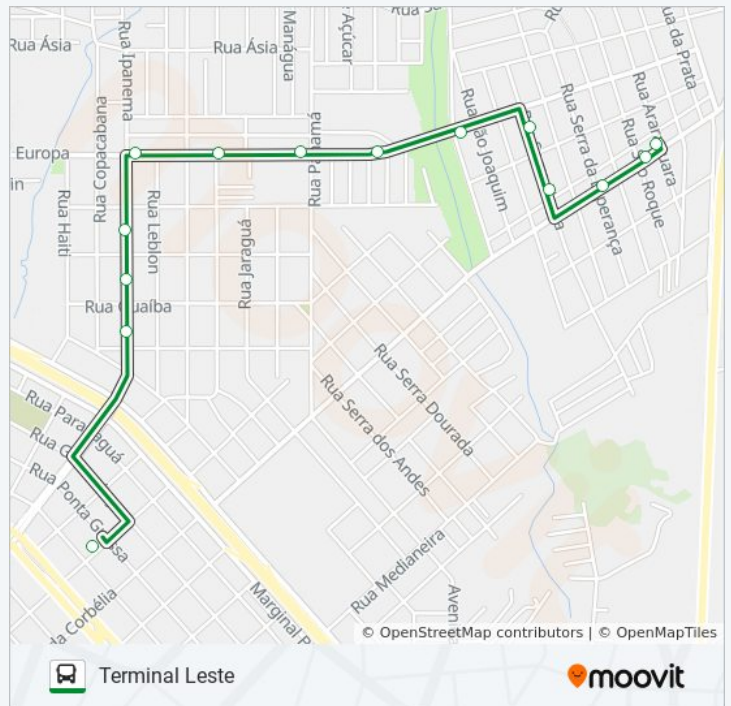

Informações da linha de ônibus 060 MORUMBI

Sentido: Terminal Leste

Paradas: 13

Rua Europa, 1996

Rua Ipanema, 569

Rua Ipanema, 217

Terminal Urbano Leste

Duração da viagem: 9 min

Resumo da linha:

Sentido: Terminal Leste (Lago Azul - Direto)

20 pontos

[VER OS HORÁRIOS DA LINHA](#)

Rua Lagoa Da Pinguela, 337

Rua Lagoa Da Pinguela, 482-666

Rua Lagoa Marapende, 392-650

Rua Lagoa Mangueira, 1866-2038