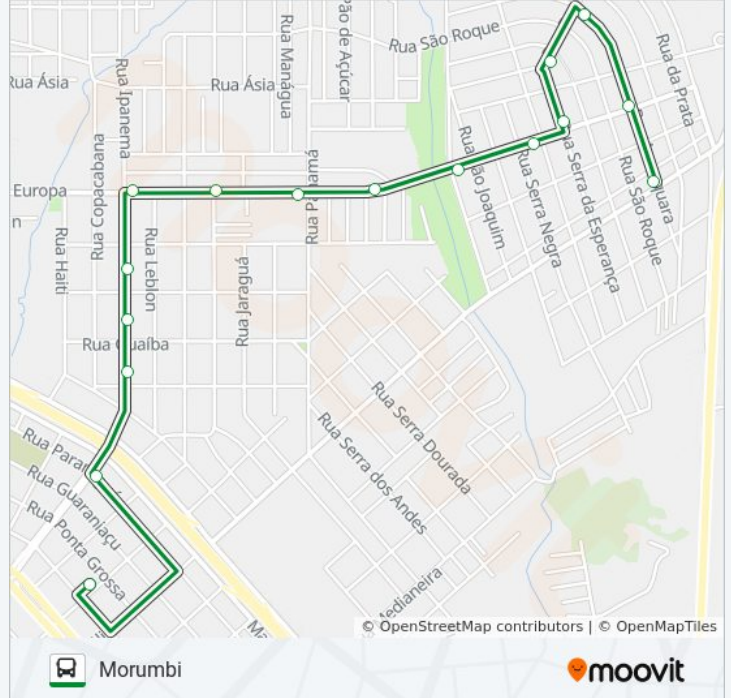

060 MORUMBI

Morumbi

Use O App

A linha de ônibus 060 MORUMBI | (Morumbi) tem 9 itinerários.

(1) Morumbi: 00:05 - 22:35(2) Morumbi (Lago Azul): 05:00(3) Morumbi (Via Núcleo): 07:33 - 17:55(4) Morumbi (Via Periolo): 21:05 - 23:35(5) Terminal Leste: 00:20 - 23:50(6) Terminal Leste (Lago Azul - Direto): 07:25 - 17:30(7) Terminal Leste (Lago Azul): 05:20(8) Terminal Leste (Via Núcleo - Direto): 13:30(9) Terminal Leste (Via Núcleo): 07:55 - 18:17
Use o aplicativo do Moovit para encontrar a estação de ônibus da linha 060 MORUMBI mais perto de você e descubra quando chegará a próxima linha de ônibus 060 MORUMBI.

Sentido: Morumbi

16 pontos

[VER OS HORÁRIOS DA LINHA](#)

Terminal Urbano Leste
Rua Paranaguá, 1346
Rua Ipanema, 212-244
Rua Ipanema, 378
Rua Ipanema, 570
Rua Europa, 1996
Rua Europa, 1662
Rua Europa, 1395
Rua Europa, 1152
Rua Europa, 859
Rua Europa, 589
Rua Serra Da Esperança, 1364
Rua Boa Vistinha, 52
Rua Araraquara, 879
Rua Araraquara, 576
Rua Araraquara, 256

Informações da linha de ônibus 060 MORUMBI**Sentido:** Morumbi**Paradas:** 16**Duração da viagem:** 11 min**Resumo da linha:**

Sentido: Morumbi (Lago Azul)

23 pontos

[VER OS HORÁRIOS DA LINHA](#)

- Terminal Urbano Leste
- Rua Paranaguá, 1346
- Rua Ipanema, 212-244
- Rua Ipanema, 378
- Rua Ipanema, 570
- Rua Europa, 1996
- Rua Europa, 1662
- Rua Europa, 1395
- Rua Europa, 1152
- Rua Europa, 859
- Rua Europa, 589
- Rua Serra Da Esperança, 1364
- Rua Boa Vistinha, 52
- Rua Araraquara, 879
- Rua Araraquara, 576
- Rua Araraquara, 256
- Avenida Corbélia, 40
- Menegaz

Rua Lagoa Da Pinguela, 481-665

Rua Lagoa Da Pinguela, 337

Sentido: Morumbi (Via Núcleo)

13 pontos

[VER OS HORÁRIOS DA LINHA](#)

Terminal Urbano Leste

Rua Ipanema, 212-244

Rua Ipanema, 378