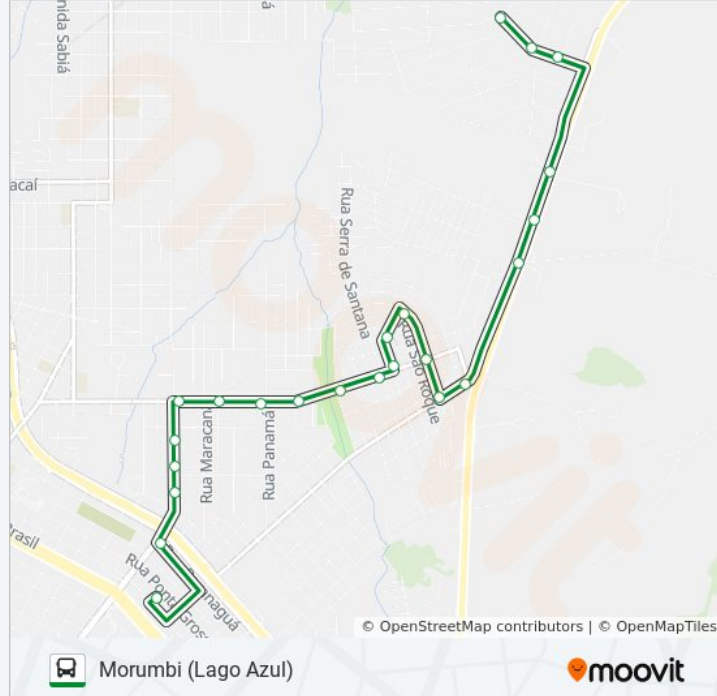

Informações da linha de ônibus 060 MORUMBI**Sentido:** Morumbi**Paradas:** 16**Duração da viagem:** 11 min**Resumo da linha:**

Sentido: Morumbi (Lago Azul)

23 pontos

[VER OS HORÁRIOS DA LINHA](#)

- Terminal Urbano Leste
- Rua Paranaguá, 1346
- Rua Ipanema, 212-244
- Rua Ipanema, 378
- Rua Ipanema, 570
- Rua Europa, 1996
- Rua Europa, 1662
- Rua Europa, 1395
- Rua Europa, 1152
- Rua Europa, 859
- Rua Europa, 589
- Rua Serra Da Esperança, 1364
- Rua Boa Vistinha, 52
- Rua Araraquara, 879
- Rua Araraquara, 576
- Rua Araraquara, 256
- Avenida Corbélia, 40
- Menegaz

Informações da linha de ônibus 060 MORUMBI

Sentido: Morumbi (Lago Azul)

Paradas: 23

Duração da viagem: 17 min

Resumo da linha:

Ultragaz

Liquigás

Rua Lagoa Camarim, 1220

Rua Lagoa Da Pinguela, 481-665

Rua Lagoa Da Pinguela, 337

Sentido: Morumbi (Via Núcleo)

13 pontos

[VER OS HORÁRIOS DA LINHA](#)

Terminal Urbano Leste

Rua Ipanema, 212-244

Rua Ipanema, 378

Rua Ipanema, 570

Rua Europa, 1996

Rua Europa, 1662

Rua Europa, 1395

Rua Europa, 1152

Rua Europa, 859

Rua Europa, 589

Rua Serra Da Esperança, 1364