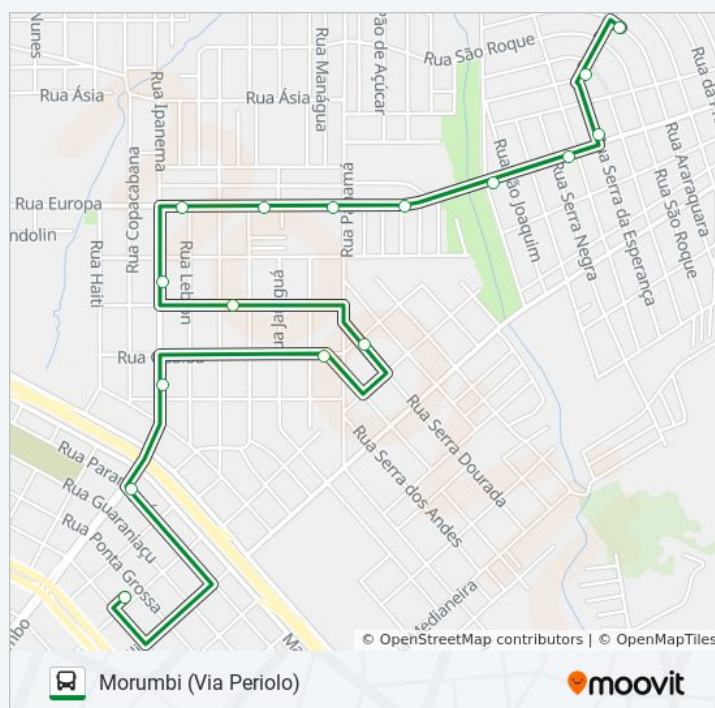

21:05 - 23:35

Quinta-feira

21:05 - 23:35

Sexta-feira

21:05 - 23:35

Sábado

08:55 - 23:00

Informações da linha de ônibus 060 MORUMBI

Sentido: Morumbi (Via Periolo)

Paradas: 16

Duração da viagem: 12 min

Resumo da linha:

Sentido: Terminal Leste

13 pontos

[VER OS HORÁRIOS DA LINHA](#)

Rua Araraquara, 256

Informações da linha de ônibus 060 MORUMBI

Sentido: Terminal Leste

Paradas: 13

Rua Europa, 1996

Rua Ipanema, 569

Rua Ipanema, 217

Terminal Urbano Leste

Duração da viagem: 9 min