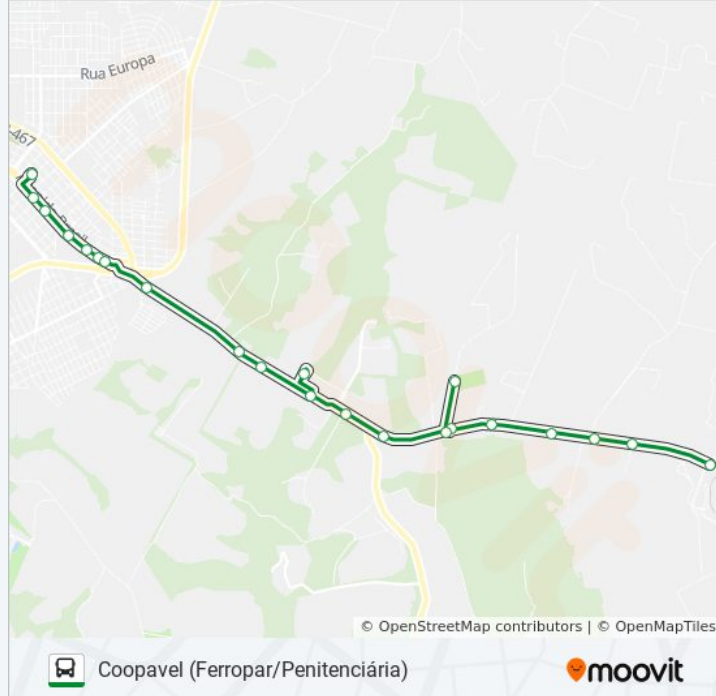

Informações da linha de ônibus 020 COOPAVEL

Sentido: Coopavel (Ferropar/Penitenciária)

Paradas: 22

Duração da viagem: 34 min

Resumo da linha:

Escola Aquiles Bilibio

Gráfica Tuicial

Show Rural Coopavel

Ferroeste / Ferropar

Sentido: Coopavel (Núcleo Industrial)

16 pontos

[VER OS HORÁRIOS DA LINHA](#)

Terminal Urbano Leste

Avenida Brasil, 1543-1581

Avenida Brasil, 1343-1345

Avenida Brasil, 681-917

Avenida Brasil, 699

Avenida Brasil, 249-339

Avenida Brasil, 187-247

Posto Sabiazão

Dizap

Posto Portelão

Rodovia Br 277 Km 595 A 604, 1505

Ecocataratas