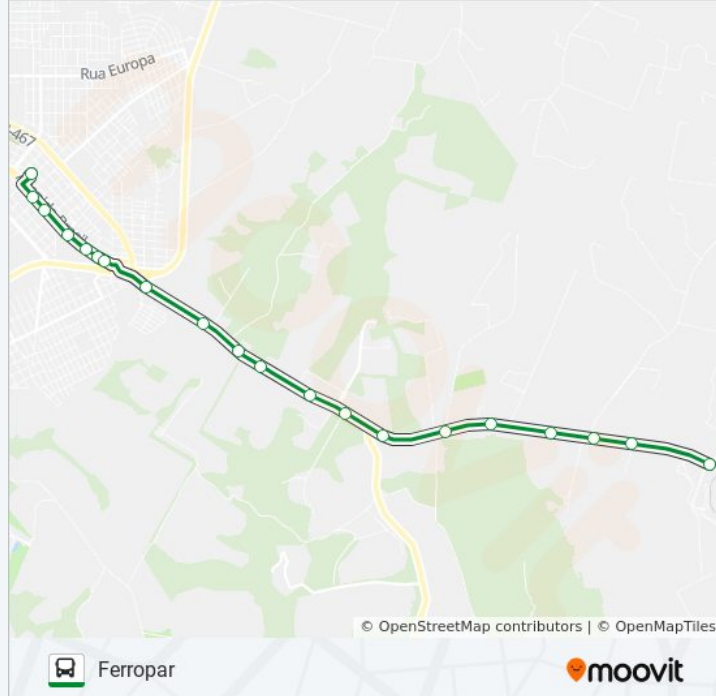

Sentido: Ferropar

20 pontos

[VER OS HORÁRIOS DA LINHA](#)

Terminal Urbano Leste
Avenida Brasil, 1543-1581
Avenida Brasil, 1343-1345
Avenida Brasil, 681-917
Avenida Brasil, 699
Avenida Brasil, 249-339
Avenida Brasil, 187-247
Posto Sabiazão
Br-277, 583
Dizap
Posto Portelão
Rodovia Br 277 Km 595 A 604, 1505
Balança Rodoviária
Prf
Br-277, 82604
Madeira Floresta
Escola Aquiles Bilibio
Gráfica Tuicial

Informações da linha de ônibus 020 COOPAVEL

Sentido: Ferropar

Paradas: 20

Duração da viagem: 31 min

Resumo da linha:

Show Rural Coopavel

Ferroeste / Ferropar

Sentido: Terminal Leste

10 pontos

[VER OS HORÁRIOS DA LINHA](#)

Coopavel

Posto Portelão

Icavel

Posto Shell

Trevo Cataratas

Avenida Brasil, 360