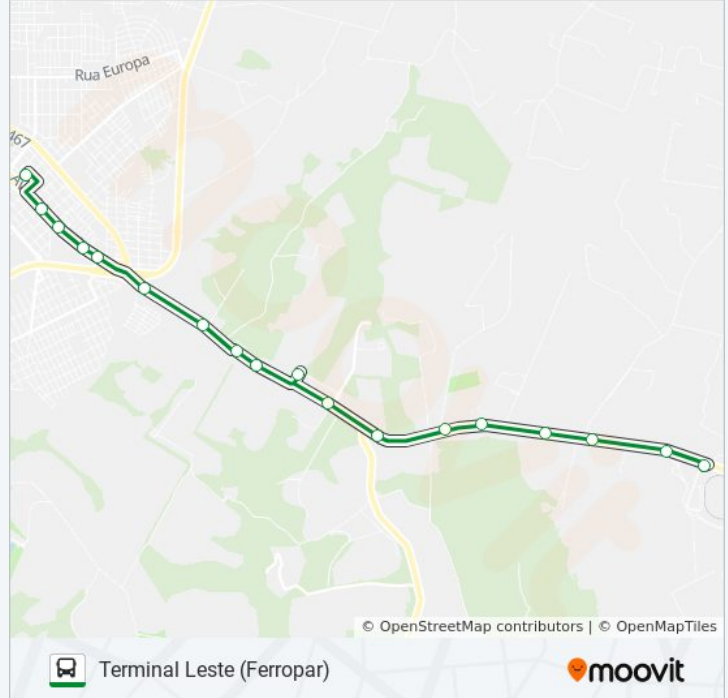

Prf

Avenida Renato Festugato, 255

Coopavel

Posto Portelão

Icavel

Posto Shell

Trevo Cataratas

Avenida Brasil, 360

Avenida Brasil, 626

Avenida Brasil, 1054

Avenida Brasil, 1300

Terminal Urbano Leste

Horários da linha de ônibus 020 COOPAVEL

Tabela de horários sentido Terminal Leste (Ferropar)

Domingo	Fora de Operação
Segunda-feira	06:30 - 19:45
Terça-feira	06:30 - 19:45
Quarta-feira	06:30 - 19:45
Quinta-feira	06:30 - 19:45
Sexta-feira	06:30 - 19:45
Sábado	14:25 - 15:20

Informações da linha de ônibus 020 COOPAVEL

Sentido: Terminal Leste (Ferropar)

Paradas: 18

Duração da viagem: 29 min

Resumo da linha:

Sentido: Terminal Leste (Ferropar/Núcleo Industrial)

11 pontos

[VER OS HORÁRIOS DA LINHA](#)

Expresso São Miguel

Coopavel

Posto Portelão

Icavel

Posto Shell

Trevo Cataratas

Avenida Brasil, 360

Avenida Brasil, 626