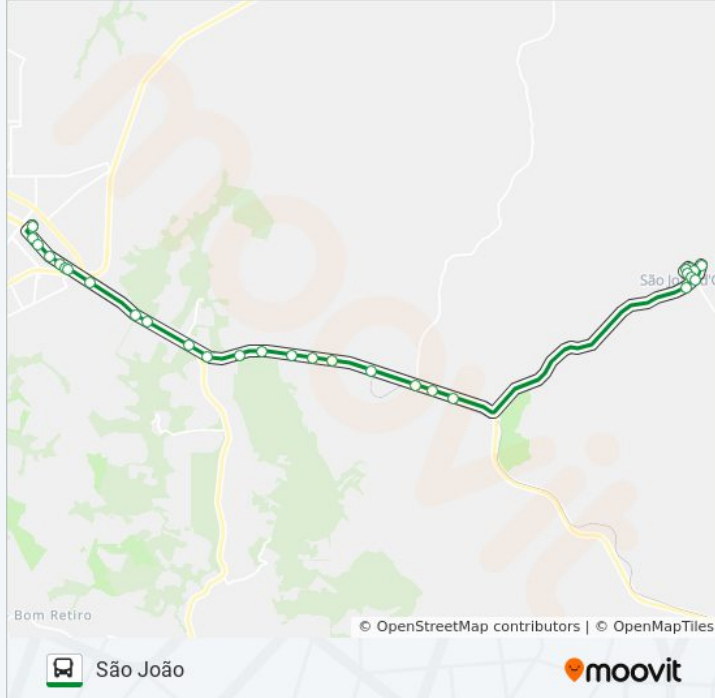

**Informações da linha de ônibus 030 SÃO JOÃO****Sentido:** São João**Paradas:** 29**Duração da viagem:** 44 min**Resumo da linha:**

Cemitério De São João

Igreja São João

Mercado São João

Mercado Berté

Rua Do Mate

Rua Dos Eucaliptos 02

Rua Dos Eucaliptos

Ponto Final São João

### Sentido: Terminal Leste

29 pontos

[VER OS HORÁRIOS DA LINHA](#)

Ponto Final São João

Rua Dos Eucaliptos

Rua Dos Eucaliptos 02

Rua Do Mate

Mercado Berté

### Informações da linha de ônibus 030 SÃO JOÃO

**Sentido:** Terminal Leste

**Paradas:** 29

**Duração da viagem:** 43 min

**Resumo da linha:**

Avenida Renato Festugato, 255

Posto Portelão

Icavel