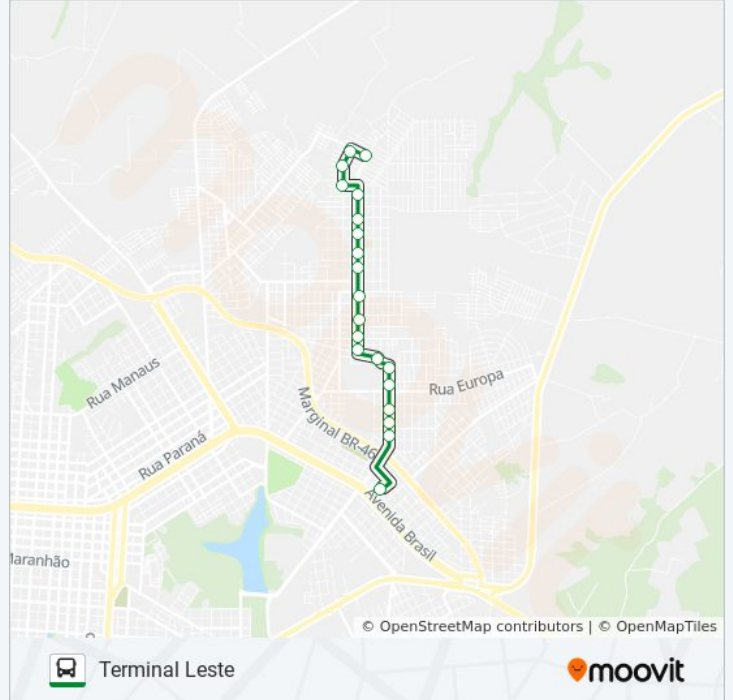

### Sentido: Terminal Leste

18 pontos

[VER OS HORÁRIOS DA LINHA](#)

Rua Arapongas, 330

Avenida Uirapuru, 1853-1911

Avenida Uirapuru, 1665-1669

Avenida Uirapuru, 1432

Avenida Papagaios, 234-302

Avenida Das Américas, 2681-2699

Rua Ipanema, 1135

Rua Ipanema, 569

Rua Ipanema, 217

Terminal Urbano Leste

### Horários da linha de ônibus 090 FLORESTA

Tabela de horários sentido Terminal Leste

Domingo	00:20 - 23:35
Segunda-feira	00:20 - 23:40
Terça-feira	00:20 - 23:40
Quarta-feira	00:20 - 23:40
Quinta-feira	00:20 - 23:40
Sexta-feira	00:20 - 23:40
Sábado	00:20 - 23:40

### Informações da linha de ônibus 090 FLORESTA

**Sentido:** Terminal Leste

**Paradas:** 18

**Duração da viagem:** 12 min

**Resumo da linha:**

Os horários e os mapas do itinerário da linha de ônibus 090 FLORESTA estão disponíveis, no formato PDF offline, no site: [moovitapp.com](https://moovitapp.com). Use o [Moovit App](#) e viaje de transporte público por Cascavel! Com o Moovit você poderá ver os horários em tempo real dos ônibus, trem e metrô, e receber direções passo a passo durante todo o percurso!