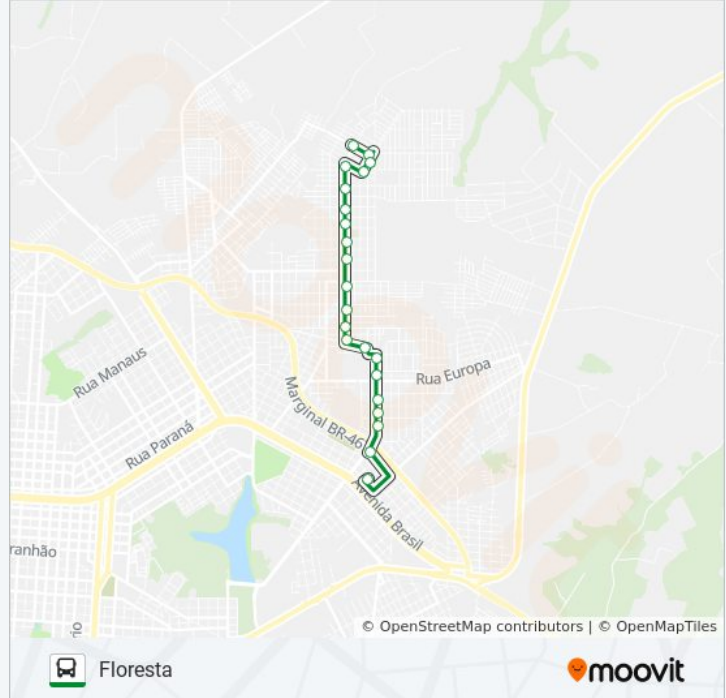

090 FLORESTA

Floresta

Use O App

A linha de ônibus 090 FLORESTA | (Floresta) tem 2 itinerários.

(1) Floresta: 00:00 - 23:20(2) Terminal Leste: 00:20 - 23:40

Use o aplicativo do Moovit para encontrar a estação de ônibus da linha 090 FLORESTA mais perto de você e descubra quando chegará a próxima linha de ônibus 090 FLORESTA.

**Sentido: Floresta**

22 pontos

[VER OS HORÁRIOS DA LINHA](#)

Terminal Urbano Leste

Rua Paranaguá, 1346

Rua Ipanema, 212-244

Rua Ipanema, 378

Rua Ipanema, 570

**Informações da linha de ônibus 090 FLORESTA****Sentido:** Floresta**Paradas:** 22**Duração da viagem:** 14 min**Resumo da linha:**

Rua Arapongas, 330

### Sentido: Terminal Leste

18 pontos

[VER OS HORÁRIOS DA LINHA](#)

Rua Arapongas, 330

Avenida Uirapuru, 1853-1911

Avenida Uirapuru, 1665-1669

Avenida Uirapuru, 1432

Avenida Papagaios, 234-302