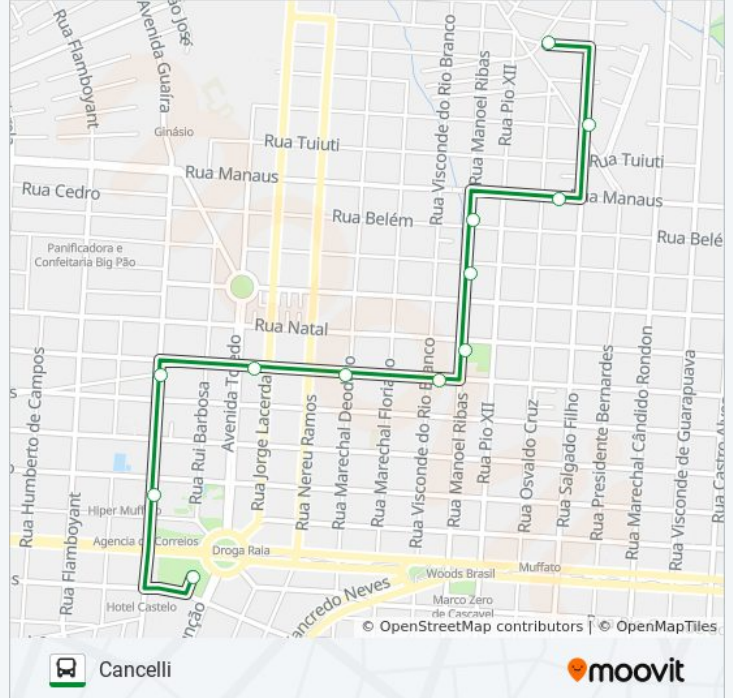

Sentido: Cancelli

12 pontos

[VER OS HORÁRIOS DA LINHA](#)

Terminal Urbano Oeste

Prefeitura

Unipar

Rua Fortaleza, 1973

Rua Fortaleza, 1739

Rua Fortaleza, 1354

Rua Manoel Ribas, 3427

Rua Manoel Ribas, 3651

Rua Manoel Ribas, 3855

Rua Manaus, 2299

Rua Salgado Filho, 3881

Rua Waltrudes Klein, 330

Horários da linha de ônibus 135 CANCELLI

Sentido: Cancelli ↔ Terminal Oeste

26 pontos

[VER OS HORÁRIOS DA LINHA](#)

Terminal Urbano Oeste

Prefeitura

Unipar

Rua Fortaleza, 1973

Rua Fortaleza, 1739

Rua Visconde Do Rio Branco, 4389-4445

Rua Alcir Da Motta, 482

Rua Marechal Deodoro, 4417

Rua Manaus, 3215

Rua Manaus, 3009

Horários da linha de ônibus 135 CANCELLI

Tabela de horários sentido Cancelli ↔ Terminal Oeste