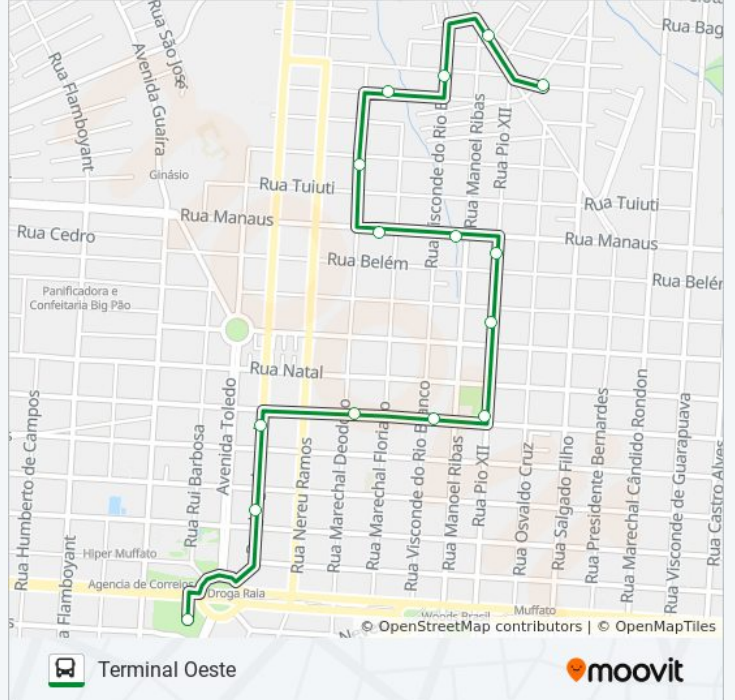

Rua Fortaleza, 1353

Rua Fortaleza, 1651

Rua Jorge Lacerda, 535

Rua Jorge Lacerda, 306

Terminal Urbano Oeste

Sentido: Terminal Oeste

15 pontos

[VER OS HORÁRIOS DA LINHA](#)

Rua Pio Xii, 3573

Rua Pio Xii, 3198

Rua Fortaleza, 1353

Rua Fortaleza, 1651

Rua Jorge Lacerda, 535

Rua Jorge Lacerda, 306

Terminal Urbano Oeste

Horários da linha de ônibus 135 CANCELLI

Tabela de horários sentido Terminal Oeste

Domingo	05:30
Segunda-feira	05:37 - 06:09
Terça-feira	05:37 - 06:09
Quarta-feira	05:37 - 06:09
Quinta-feira	05:37 - 06:09
Sexta-feira	05:37 - 06:09
Sábado	05:40 - 06:10

Informações da linha de ônibus 135 CANCELLI

Sentido: Terminal Oeste

Paradas: 15

Duração da viagem: 9 min

Resumo da linha:

Os horários e os mapas do itinerário da linha de ônibus 135 CANCELLI estão disponíveis, no formato PDF offline, no site: moovitapp.com. Use o [Moovit App](#) e viaje de transporte público por Cascavel! Com o Moovit você poderá ver os horários em tempo real dos ônibus, trem e metrô, e receber direções passo a passo durante todo o percurso!