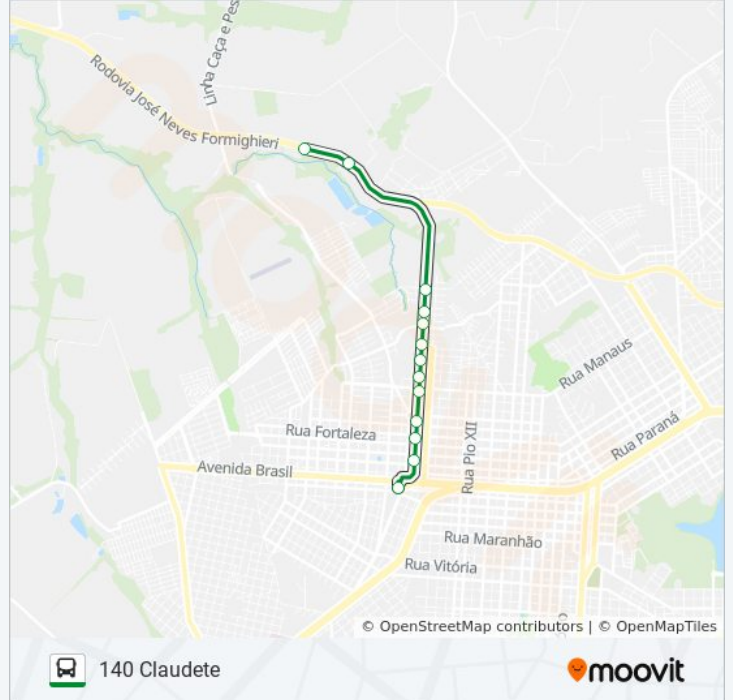

Terminal Urbano Oeste

Prefeitura

Rua Recife, 2172

Rua Nereu Ramos, 2062-2140

Rua Nereu Ramos, 2332-2500

Rua Nereu Ramos, 2676

Rua Nereu Ramos, 2782-2800

Rua Nereu Ramos, 3030

- Rodovia José Neves Formigheri, 28993
- Rodovia José Neves Formigheri, 28331-28379
- Rua Jorge Lacerda, 2637
- Rua Jorge Lacerda, 2163
- Rua Jorge Lacerda, 2115
- Rua Jorge Lacerda, 1833
- Rua Jorge Lacerda, 1567
- Rua Jorge Lacerda, 1407
- Rua Jorge Lacerda, 1165
- Rua Jorge Lacerda, 725
- Rua Jorge Lacerda, 535
- Rua Jorge Lacerda, 306
- Terminal Urbano Oeste

Informações da linha de ônibus 140 CLAUDETE

Sentido: Terminal Oeste (Via Núcleo)

Paradas: 13

Duração da viagem: 15 min

Resumo da linha:

Os horários e os mapas do itinerário da linha de ônibus 140 CLAUDETE estão disponíveis, no formato PDF offline, no site: moovitapp.com. Use o [Moovit App](#) e viaje de transporte público por Cascavel! Com o Moovit você poderá ver os horários em tempo real dos ônibus, trem e metrô, e receber direções passo a passo durante todo o percurso!