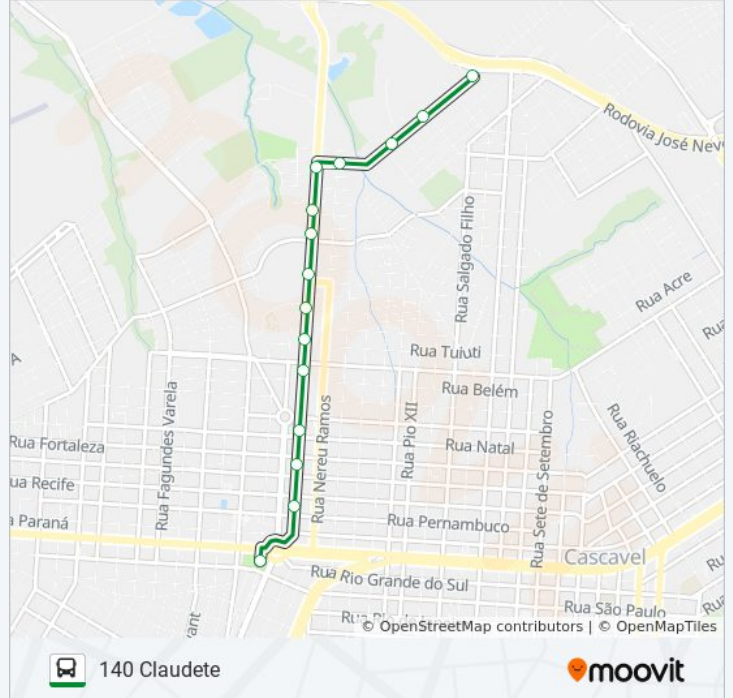

Terminal Urbano Oeste

Prefeitura

Rua Recife, 2172

Rua Nereu Ramos, 2062-2140

Rua Nereu Ramos, 2332-2500

Rua Nereu Ramos, 2676

Rua Nereu Ramos, 2782-2800

Rua Nereu Ramos, 3030

Rua Antônio Damian, 778-812
Rua Antônio Damian, 1172-1256
Rua Antônio Damian, 800
Rua Antonio Damian, 16
Rua Jorge Lacerda, 2637
Rua Jorge Lacerda, 2163
Rua Jorge Lacerda, 2115
Rua Jorge Lacerda, 1833
Rua Jorge Lacerda, 1567
Rua Jorge Lacerda, 1407
Rua Jorge Lacerda, 1165
Rua Jorge Lacerda, 725
Rua Jorge Lacerda, 535
Rua Jorge Lacerda, 306
Terminal Urbano Oeste

Informações da linha de ônibus 140 CLAUDETE

Sentido: Terminal Oeste

Paradas: 15

Duração da viagem: 11 min

Resumo da linha:

Sentido: Terminal Oeste (Via Núcleo)

13 pontos

[VER OS HORÁRIOS DA LINHA](#)

- Rodovia José Neves Formigheri, 28993
- Rodovia José Neves Formigheri, 28331-28379
- Rua Jorge Lacerda, 2637
- Rua Jorge Lacerda, 2163
- Rua Jorge Lacerda, 2115
- Rua Jorge Lacerda, 1833
- Rua Jorge Lacerda, 1567
- Rua Jorge Lacerda, 1407
- Rua Jorge Lacerda, 1165
- Rua Jorge Lacerda, 725
- Rua Jorge Lacerda, 535
- Rua Jorge Lacerda, 306
- Terminal Urbano Oeste