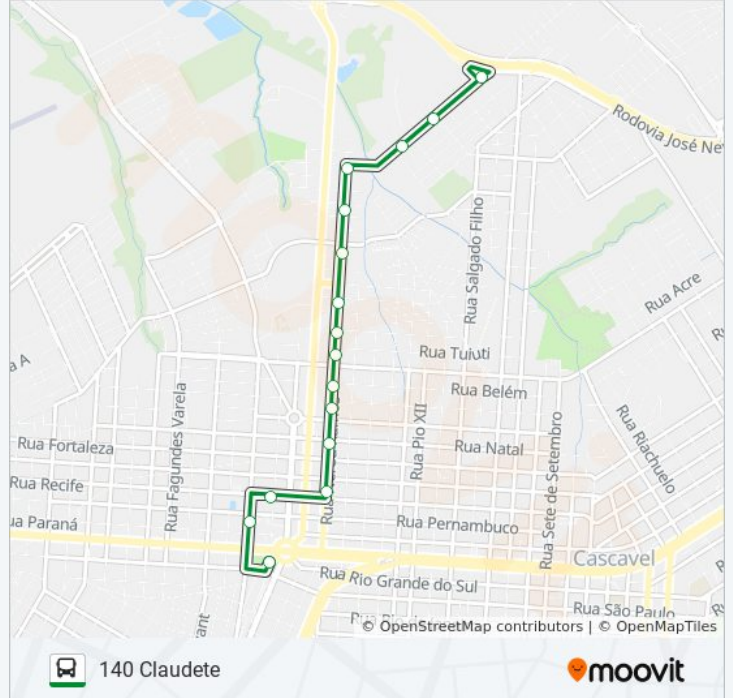

Sentido: Claudete (Via Núcleo)

18 pontos

[VER OS HORÁRIOS DA LINHA](#)

Terminal Urbano Oeste

Prefeitura

Rua Recife, 2172

Rua Nereu Ramos, 2062-2140

Rua Nereu Ramos, 2332-2500

Rua Nereu Ramos, 2676

Rua Nereu Ramos, 2782-2800

Rua Nereu Ramos, 3030

Rua Nereu Ramos, 3148

Rua Nereu Ramos, 3378

Rua Nereu Ramos, 3739

Rua Nereu Ramos, 3935

Rua Jorge Lacerda, 121

Rua Jorge Lacerda, 2994

Rua Paulo Leminski, 2-52

Rua Vereador Eliseu Shmidt, 1-167

Rua Carlos Drumond De Andrade, 35-147

Rodovia José Neves Formigheri, 28993

Horários da linha de ônibus 140 CLAUDETE

Tabela de horários sentido Claudete (Via Núcleo)

Domingo	Fora de Operação
Segunda-feira	06:50 - 19:10
Terça-feira	06:50 - 19:10
Quarta-feira	06:50 - 19:10
Quinta-feira	06:50 - 19:10
Sexta-feira	06:50 - 19:10
Sábado	06:55 - 12:55

Informações da linha de ônibus 140 CLAUDETE

Sentido: Claudete (Via Núcleo)

Paradas: 18

Duração da viagem: 18 min

Resumo da linha: