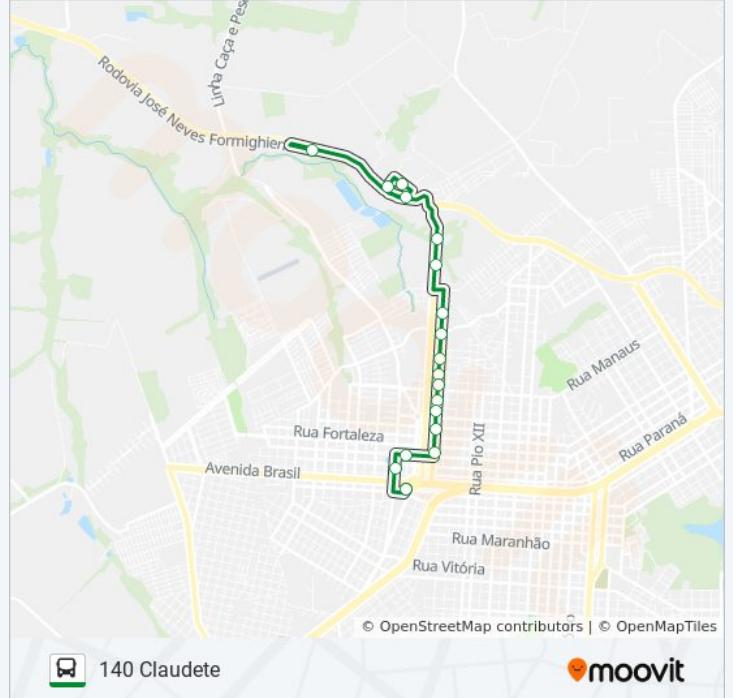

Terminal Urbano Oeste

Prefeitura

Rua Recife, 2172

Rua Nereu Ramos, 2062-2140

Rua Nereu Ramos, 2332-2500

Rua Nereu Ramos, 2676

Rua Nereu Ramos, 2782-2800

Rua Nereu Ramos, 3030

Prefeitura

Rua Recife, 2172

Rua Nereu Ramos, 2062-2140

Rua Nereu Ramos, 2332-2500

Rua Nereu Ramos, 2676

Rua Nereu Ramos, 2782-2800

Rua Nereu Ramos, 3030

Rua Nereu Ramos, 3148

Rodovia José Neves Formigheri, 28993

Horários da linha de ônibus 140 CLAUDETE

Tabela de horários sentido Claudete (Via Núcleo)

Domingo	Fora de Operação
Segunda-feira	06:50 - 19:10
Terça-feira	06:50 - 19:10
Quarta-feira	06:50 - 19:10
Quinta-feira	06:50 - 19:10
Sexta-feira	06:50 - 19:10
Sábado	06:55 - 12:55

Informações da linha de ônibus 140 CLAUDETE

Sentido: Claudete (Via Núcleo)

Paradas: 18

Duração da viagem: 18 min

Resumo da linha:

Sentido: Terminal Oeste

15 pontos

[VER OS HORÁRIOS DA LINHA](#)