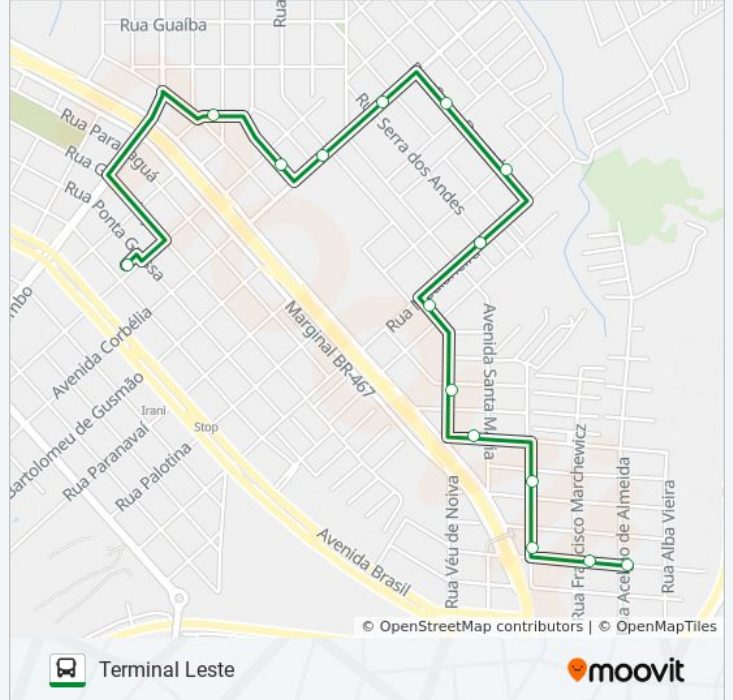

Rua José Maria Richard, 100

Rua Alba Viêira, 421

Rua Pres Getulio Vargas, 294

Horários da linha de ônibus 040 CATARATAS

Tabela de horários sentido Cataratas (Via Ana Cecília)

Domingo	06:30 - 20:22
Segunda-feira	12:30 - 19:10
Terça-feira	12:30 - 19:10
Quarta-feira	12:30 - 19:10
Quinta-feira	12:30 - 19:10
Sexta-feira	12:30 - 19:10
Sábado	06:35 - 18:55

- Rua Pres Getulio Vargas, 294
- Rua Pres Getulio Vargas, 430
- Avenida Cinira Rodrigues Do Santos, 158
- Avenida Cinira Rodrigues Do Santos, 328
- Rua Estanislau Chervinski, 828
- Rua Veu De Noiva, 654
- Rua Prainha, 395
- Rua Serra Dos Andes, 50
- Rua Serra Dourada, 39
- Rua Serra Dourada, 348
- Avenida Corbélia, 1536
- Avenida Corbélia, 1827
- Rua Rio Claro, 209
- Rua Nicarágua, 126
- Terminal Urbano Leste

Informações da linha de ônibus 040 CATARATAS

Sentido: Terminal Leste

Paradas: 15

Duração da viagem: 10 min

Resumo da linha:

Os horários e os mapas do itinerário da linha de ônibus 040 CATARATAS estão disponíveis, no formato PDF offline, no site: moovitapp.com. Use o [Moovit App](#) e viaje de transporte público por Cascavel! Com o Moovit você poderá ver os horários em tempo real dos ônibus, trem e metrô, e receber direções passo a passo durante todo o percurso!