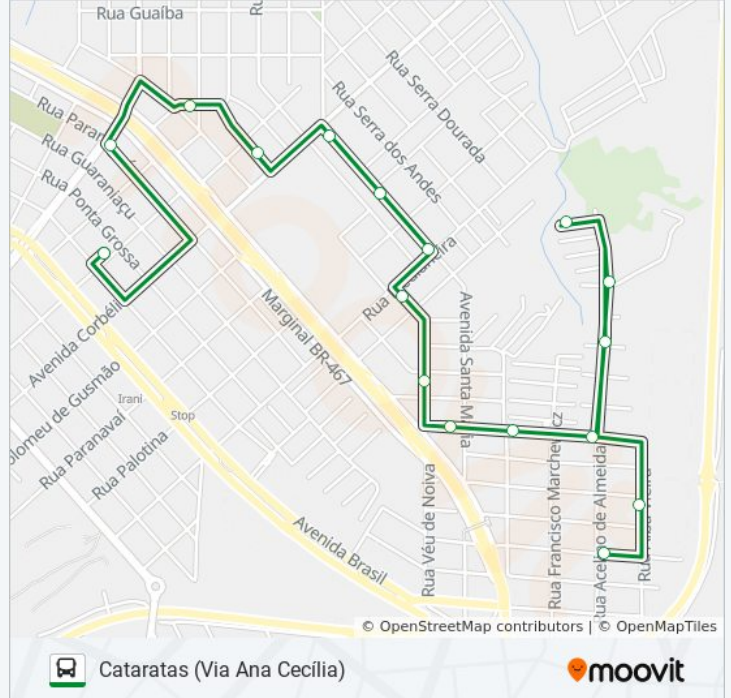

Informações da linha de ônibus 040 CATARATAS

Sentido: Cataratas (Via Ana Cecília E Núcleo Industrial)

Paradas: 19

Duração da viagem: 16 min

Resumo da linha:

Rua Pres Getulio Vargas, 294

Sentido: Cataratas (Via Ana Cecília)

17 pontos

[VER OS HORÁRIOS DA LINHA](#)

Terminal Urbano Leste

Rua Paranaguá, 1346

Rua Nicarágua, 126

Rua Rio Claro, 209

Rua Monsenhor G. Maria Thiletzek, 691

Rua Monsenhor G. Maria Thiletzek, 423

Rua José Maria Richard, 100

Rua Alba Viêira, 421

Rua Pres Getulio Vargas, 294

Horários da linha de ônibus 040 CATARATAS

Tabela de horários sentido Cataratas (Via Ana Cecília)

Domingo	06:30 - 20:22
Segunda-feira	12:30 - 19:10
Terça-feira	12:30 - 19:10
Quarta-feira	12:30 - 19:10
Quinta-feira	12:30 - 19:10
Sexta-feira	12:30 - 19:10
Sábado	06:35 - 18:55

Informações da linha de ônibus 040 CATARATAS

Sentido: Cataratas (Via Ana Cecília)

Paradas: 17

Duração da viagem: 13 min

Resumo da linha:

Sentido: Cataratas (Via Núcleo Industrial)

17 pontos

[VER OS HORÁRIOS DA LINHA](#)