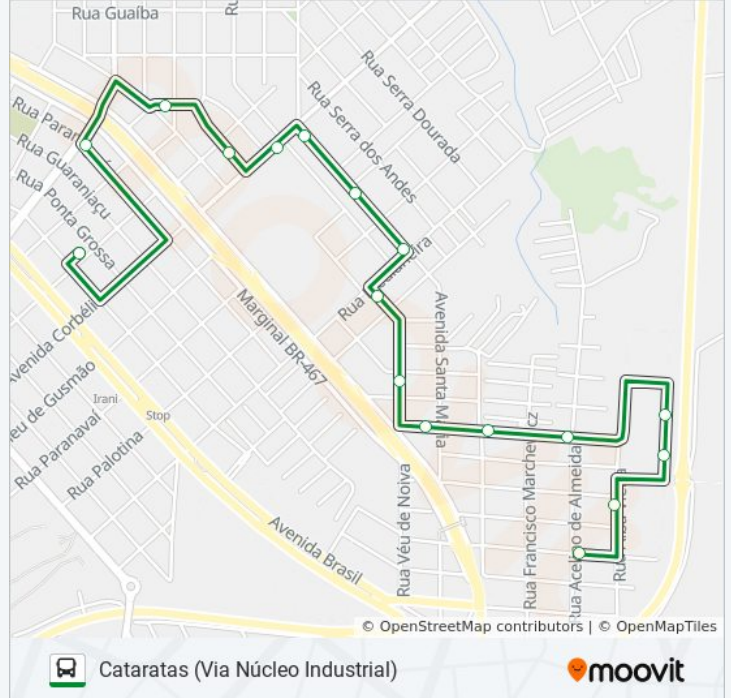

Rua José Maria Richard, 100

Rua Alba Viêira, 421

Rua Pres Getulio Vargas, 294

Horários da linha de ônibus 040 CATARATAS

Tabela de horários sentido Cataratas (Via Ana Cecília)

Domingo	06:30 - 20:22
Segunda-feira	12:30 - 19:10
Terça-feira	12:30 - 19:10
Quarta-feira	12:30 - 19:10
Quinta-feira	12:30 - 19:10
Sexta-feira	12:30 - 19:10
Sábado	06:35 - 18:55

- Terminal Urbano Leste
- Rua Paranaguá, 1346
- Rua Nicarágua, 126
- Rua Rio Claro, 218
- Avenida Corbélia, 1828
- Rua Monsenhor G. Maria Thiletzek, 691
- Rua Monsenhor G. Maria Thiletzek, 423
- Rua Monsenhor G. Maria Thiletzek, 210
- Rua Prainha, 394
- Rua Vêu De Noiva, 771
- Rua Estanislau Chervinski, 839
- Rua Estanislau Chervinski, 597
- Rua Acelino De Almeida, 740
- Rua Interna B, 340
- Rua Pedro Luiz Boaretto, 492
- Rua Alba Viêira, 421
- Rua Pres Getulio Vargas, 294

Horários da linha de ônibus 040 CATARATAS

Tabela de horários sentido Cataratas (Via Núcleo Industrial)

Domingo	Fora de Operação
Segunda-feira	07:10 - 18:35
Terça-feira	07:10 - 18:35
Quarta-feira	07:10 - 18:35
Quinta-feira	07:10 - 18:35
Sexta-feira	07:10 - 18:35
Sábado	07:35 - 11:10

Informações da linha de ônibus 040 CATARATAS

Sentido: Cataratas (Via Núcleo Industrial)

Paradas: 17

Duração da viagem: 11 min

Resumo da linha:

Sentido: Terminal Leste

15 pontos

[VER OS HORÁRIOS DA LINHA](#)