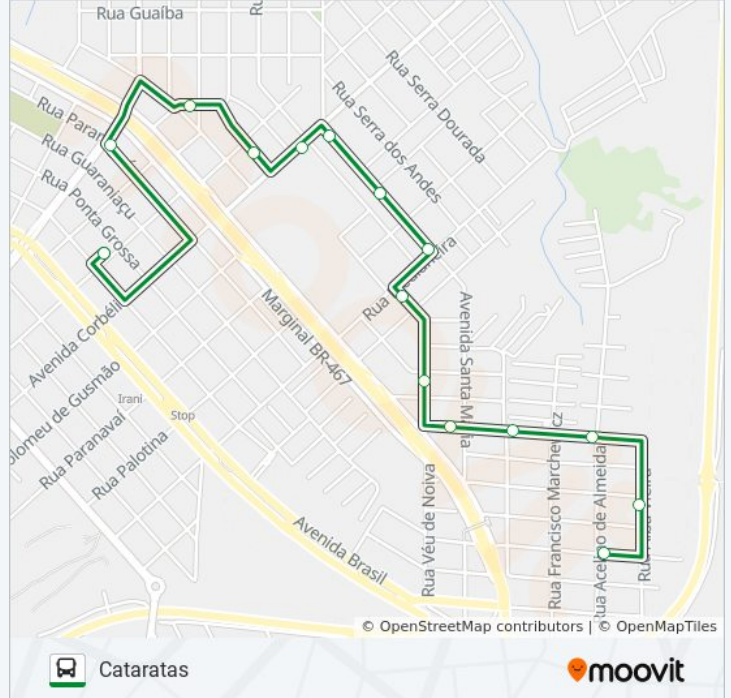

Use o aplicativo do Moovit para encontrar a estação de ônibus da linha 040 CATARATAS mais perto de você e descubra quando chegará a próxima linha de ônibus 040 CATARATAS.

Sentido: Cataratas

15 pontos

[VER OS HORÁRIOS DA LINHA](#)

Terminal Urbano Leste
Rua Paranaguá, 1346
Rua Nicarágua, 126
Rua Rio Claro, 218
Avenida Corbélia, 1828
Rua Monsenhor G. Maria Thiletzek, 691
Rua Monsenhor G. Maria Thiletzek, 423
Rua Monsenhor G. Maria Thiletzek, 210
Rua Prainha, 394
Rua Véu De Noiva, 771
Rua Estanislau Chervinski, 839
Rua Estanislau Chervinski, 597
Rua Acelino De Almeida, 740
Rua Alba Viêira, 421
Rua Pres Getulio Vargas, 294

Informações da linha de ônibus 040 CATARATAS**Sentido:** Cataratas**Paradas:** 15**Duração da viagem:** 10 min**Resumo da linha:**

Sentido: Cataratas (Via Ana Cecília E Núcleo Industrial)

19 pontos

[VER OS HORÁRIOS DA LINHA](#)

Rua José Maria Richard, 100

Rua Alba Viêira, 421

Rua Pres Getulio Vargas, 294

Horários da linha de ônibus 040 CATARATAS

Tabela de horários sentido Cataratas (Via Ana Cecília)

Domingo	06:30 - 20:22
Segunda-feira	12:30 - 19:10
Terça-feira	12:30 - 19:10
Quarta-feira	12:30 - 19:10
Quinta-feira	12:30 - 19:10
Sexta-feira	12:30 - 19:10
Sábado	06:35 - 18:55