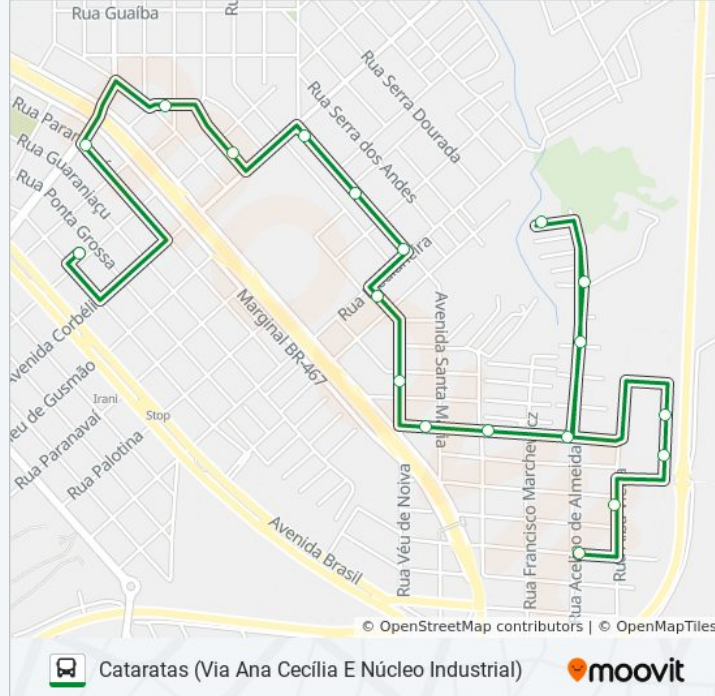

Rua Pedro Luiz Boaretto, 492

Rua Alba Viêira, 421

Horários da linha de ônibus 040 CATARATAS

Tabela de horários sentido Cataratas (Via Ana Cecília E Núcleo Industrial)

Domingo	Fora de Operação
Segunda-feira	18:15
Terça-feira	18:15
Quarta-feira	18:15
Quinta-feira	18:15
Sexta-feira	18:15
Sábado	Fora de Operação

Informações da linha de ônibus 040 CATARATAS

Sentido: Cataratas (Via Ana Cecília E Núcleo Industrial)

Paradas: 19

Duração da viagem: 16 min

Resumo da linha:

Rua Pres Getulio Vargas, 294

Sentido: Cataratas (Via Ana Cecília)

17 pontos

[VER OS HORÁRIOS DA LINHA](#)

Terminal Urbano Leste

Rua Paranaguá, 1346

Rua Nicarágua, 126

Rua Rio Claro, 209

Rua Monsenhor G. Maria Thiletzek, 691

Rua Monsenhor G. Maria Thiletzek, 423

Rua José Maria Richard, 100

Rua Alba Viêira, 421

Rua Pres Getulio Vargas, 294

Horários da linha de ônibus 040 CATARATAS

Tabela de horários sentido Cataratas (Via Ana Cecília)

Domingo	06:30 - 20:22
Segunda-feira	12:30 - 19:10
Terça-feira	12:30 - 19:10
Quarta-feira	12:30 - 19:10
Quinta-feira	12:30 - 19:10
Sexta-feira	12:30 - 19:10
Sábado	06:35 - 18:55