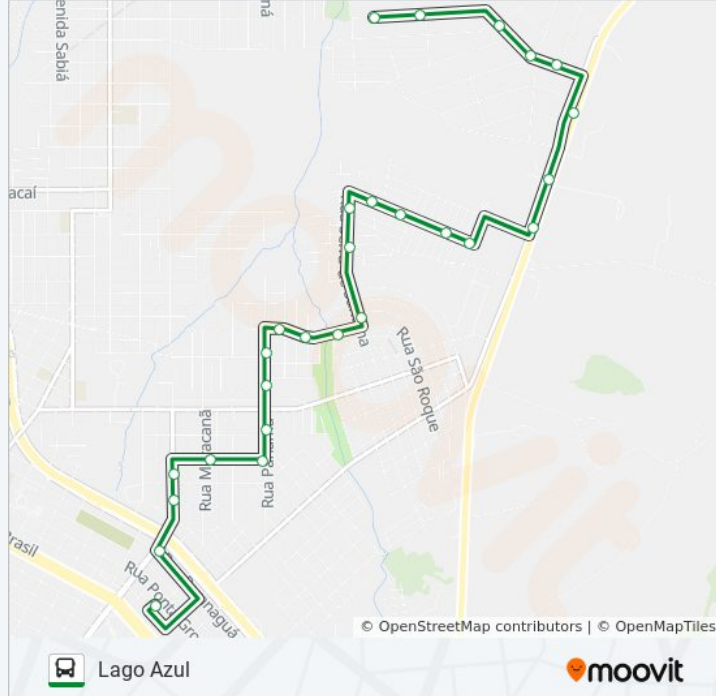

Terminal Urbano Leste
Rua Paranaguá, 1346
Rua Ipanema, 212-244
Rua Ipanema, 378
Rua Romeu Caponi, 388
Rua Romeu Caponi, 36
Rua Panamá, 208
Rua Panamá, 1064
Rua Panamá, 1228
Rua São Roque, 1975
Rua São Roque, 1777
Rua São Roque, 1519-1589
Rua Serra De Santana, 1990
Rua Serra De Santana, 2462
Rua Serra De Santana C/ Armando Zanata
Rua Cicilia Paesi, 1157
Rua Cicilia Paesi, 914
R. Cicilia Paesi C/ Albino José Zanata
Rua Cicilia Paesi, 341
Ultragaz
Liquigás

Informações da linha de ônibus 050 LAGO AZUL**Sentido:** Lago Azul**Paradas:** 27**Duração da viagem:** 21 min**Resumo da linha:**

Posto Chapadão

Rua Lagoa Camarim, 1220

Rua Lagoa Da Pinguela, 481-665

Rua Lagoa Da Pinguela, 337

Rua Lagoas Dos Patos, 493

Rua Lagoas Dos Patos, 733

Sentido: Lago Azul (Via Florais)

5 pontos

[VER OS HORÁRIOS DA LINHA](#)

Terminal Urbano Leste

Rua Ipanema, 212-244

Rua Ipanema, 378

Informações da linha de ônibus 050 LAGO AZUL

Sentido: Lago Azul (Via Florais)

Paradas: 5

Duração da viagem: 7 min

Resumo da linha:

 [Mapa da linha 050 LAGO AZUL de ônibus](#)

Sentido: Terminal Leste

28 pontos