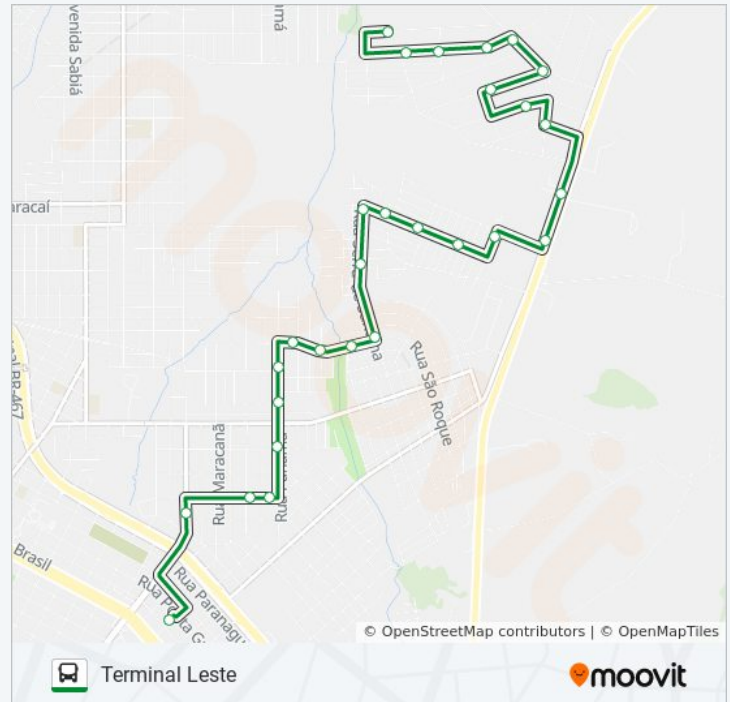

Rua Panamá, 208

Rua Guaíba, 85

Rua Guaíba, 215

Rua Ipanema, 217

Terminal Urbano Leste

Quinta-feira

06:00 - 23:00

Sexta-feira

06:00 - 23:00

Sábado

06:00 - 13:00

Informações da linha de ônibus 050 LAGO AZUL

Sentido: Terminal Leste

Paradas: 28

Duração da viagem: 22 min

Resumo da linha:

Sentido: Terminal Leste (Via Periolo)

21 pontos

[VER OS HORÁRIOS DA LINHA](#)

Rua Lagoa Da Pinguela, 337

Rua Lagoa Da Pinguela, 482-666

Rua Lagoa Camarim, 460

Rua Lagoa Marapende, 392-650

Horários da linha de ônibus 050 LAGO AZUL